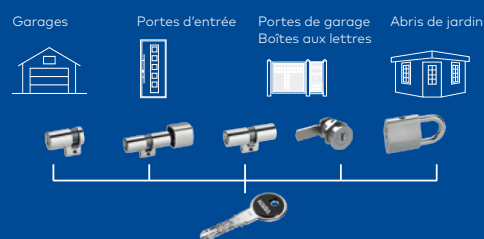

## Une clé universelle

Le système Kaba star permet d'accorder à chaque utilisateur les droits d'accès qui lui reviennent au sein de la hiérarchie du plan de fermeture, et ce au moyen d'une seule clé, que ce soit pour ses besoins personnels ou professionnels. Cette solution garantit un maximum de clarté et permet également d'alléger les jeux de clés. Plus besoin d'essayer une multitude de clés avant de trouver la bonne !