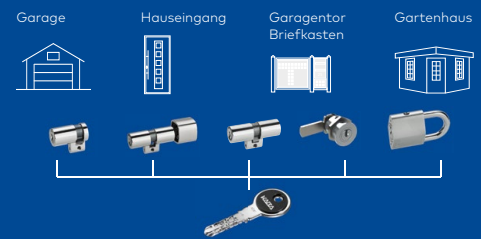

Farbleitsystem

Das ausschliesslich in Kaba star erhältliche Farbleitsystem bietet Ihnen einen besonderen Mehrwert, indem es Ihnen ermöglicht, das organisatorische Farbelement zusätzlich auch am Schliesszylinder zu verwenden. Die Ring-Elemente sind in sieben verschiedenen Farben erhältlich und dienen der farblichen Unterscheidung von z.B. Notausgangs- oder Bereichs-Türen. Zudem unterstützt das nachleuchtende Ring-Element bei Dämmerung das Orientieren, Öffnen und Schliessen.

Ein Schlüssel für alles

Das System Kaba star ermöglicht es, für jeden Benutzer die für ihn individuell geltenden Berechtigungen innerhalb der Schliessplanhierarchie mit einem einzigen Schlüssel abzudecken – im privaten oder im geschäftlichen Bereich. Das schafft klare Verhältnisse und sorgt auch dafür, dass der Schlüsselbund leichter wird und sich das Suchen nach dem passenden Schlüssel erübrigt.