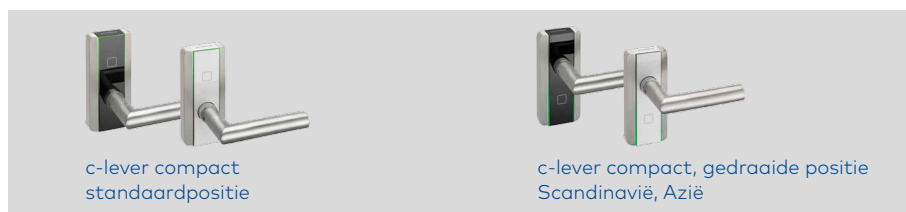

Productkenmerken

Doordacht ontwerp

Op basis van zijn sterke punten is het elektronische beslag herontworpen: de zeer eenvoudige installatie met slechts twee schroeven, de snelle ombouw van mechanische rozetgarnituren en de goede toepasbaarheid voor glazen deuren. Innovatieve techniek zorgt ervoor dat de stroomvoorziening met standaardbatterijen voldoende is voor maximaal 60.000 deurbewegingen.

Eenvoudige planning

Er hoeven weinig tot geen voorzieningen te worden getroffen. De c-lever compact is slot- en cilinderonafhankelijk. Hij is ideaal voor de overstap naar een elektronisch toegangssysteem door de vervanging van een mechanische deurkruk.

Eenvoudige montage

De installatie wordt gedaan op binnendeuren van hout, glas of metaal. In de meeste gevallen kunnen bestaande boorgaten in de deur worden gebruikt: de montage is daardoor binnen enkele minuten klaar.

Programmering

De c-lever compact kan worden toegepast op enkele deuren, maar ook als onderdeel van een complex toegangssysteem. Verschillende programmeeropties zijn mogelijk:

- Handmatige programmering: u hebt hierbij helemaal geen software nodig, want u programmeert de gebruikersmedia met een programmeerkaart direct bij de desbetreffende toegang.
- Volgens het "whitelist" principe: met behulp van Kaba evolo Manager Software (KEM) wordt het elektronisch sluitplan gemaakt, gevolgd door overdracht naar het deurcomponent met een programmeerapparaat.
- Met CardLink™: de toegangsrechten zijn opgeslagen op het toegangsmedium. Gebruikers halen hun toegangsrechten bij de terminal op zonder tussenkomst van een beheerder. Voor wijzigingen in toegangsrechten is het herprogrammeren van de betreffende deuren niet nodig.
- Met wireless-functie: de toegangsrechten worden op afstand draadloos naar de diverse toegangscomponenten verzonden.
- Incheckmodus: De KEM-software biedt de mogelijkheid voor een speciale "incheckmodus", die de toegang in kleine hotels en pensions regelt. Met de desktoplezer worden de toegangsmedia door de receptie bij aankomst van gasten geprogrammeerd.

Belangrijke kenmerken van evolo

- Beheer van een nagenoeg onbeperkt aantal toegangsmedia
- Gebeurtenislogboek tot maximaal 2.000 deurbewegingen (first in, first out)
- 15 configureerbare tijdprofielen met elk 12 tijdblokken
- 20 vakantieperioden en 64 bijzondere dagen
- Toewijzing van tijdgebonden toegangsrechten (validatie)