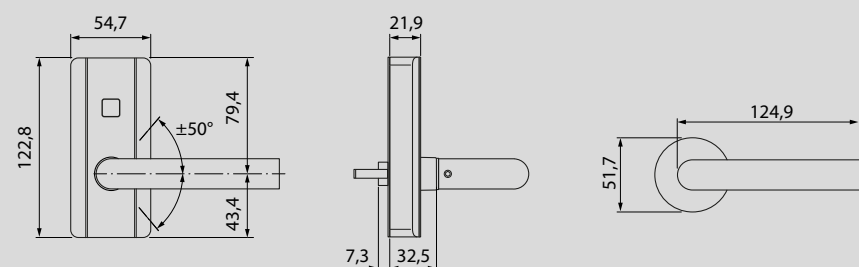

c-lever compact, standaarduitvoering. Type 2725

Technische informatie

Ondersteunde RFID-standaarden

- LEGIC (advant & prime)
- MIFARE (DESFire & Classic)

Opbouwvarianten

- Standaard, half

Opties

- Afdekplaat in zwart of wit
- Keuze in deurkrukontwerpen

Afmetingen

- 54,7 x 122,8 x 21,9 mm (b x h x d)
- Min. stiftmaat 30 mm, afhankelijk van deur en slot

Voeding

- Batterijen 2 x 1,5 V, AAA

Omgeving / levensduur

- Temperatuur: -25 °C tot +70 °C
- Beschermingsklasse: IP54
- Luchtvochtigheid: 0 tot 95%, niet condenserend
- Levensduur van de batterijen bij 20 °C: tot 60 000 cycli of tot 3 jaar

Certificaten (in voorbereiding)

- Beslagen: EN 1906, klasse 3
- Brandbeveiliging: DIN 18273 (getest conform EN 1634-1)
- Nooduitgang: EN 179 (in combinatie met geschikte deurkrukken en sloten)

Zie voor verdere informatie de desbetreffende Kaba evolo-catalogus of de systeembeschrijving.

German Design Award

De dormakaba c-lever compact ontving in de categorie "Building and Elements" de Special.