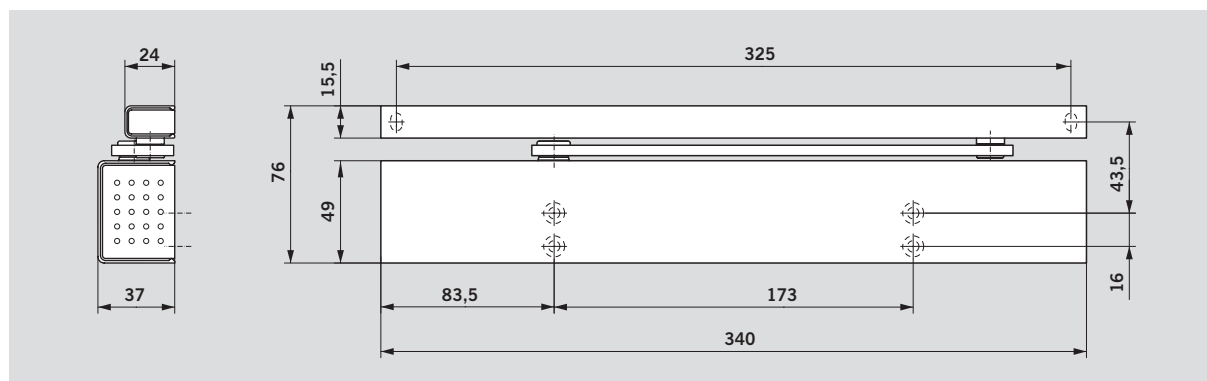

F Doklad o vhodnosti

Dveřní zavírače DORMA TS 97 jsou přezkoušeny Státním úřadem pro kontrolu materiálu, Dortmund, jsou kontrolovány dle EN 1154. Přídavně je potřebný doklad o vhodnosti pro použité požární a kouřotěsné dveře ve spojitosti s DORMA TS 97.

Srdcovitá vačka a lineární pohon u DORMA TS 97 zajišťují snadné ovládání dveří díky rychle klesajícímu otevíracímu momentu. Proto nemají ani děti, starší osoby nebo tělesně postižení žádné problémy při otvírání dveří. Uživatelsky příjemné a současně spolehlivé

zavírání díky zavíracímu momentu stoupajícímu až v koncové fázi.

— Otvírací moment
— Zavírací moment