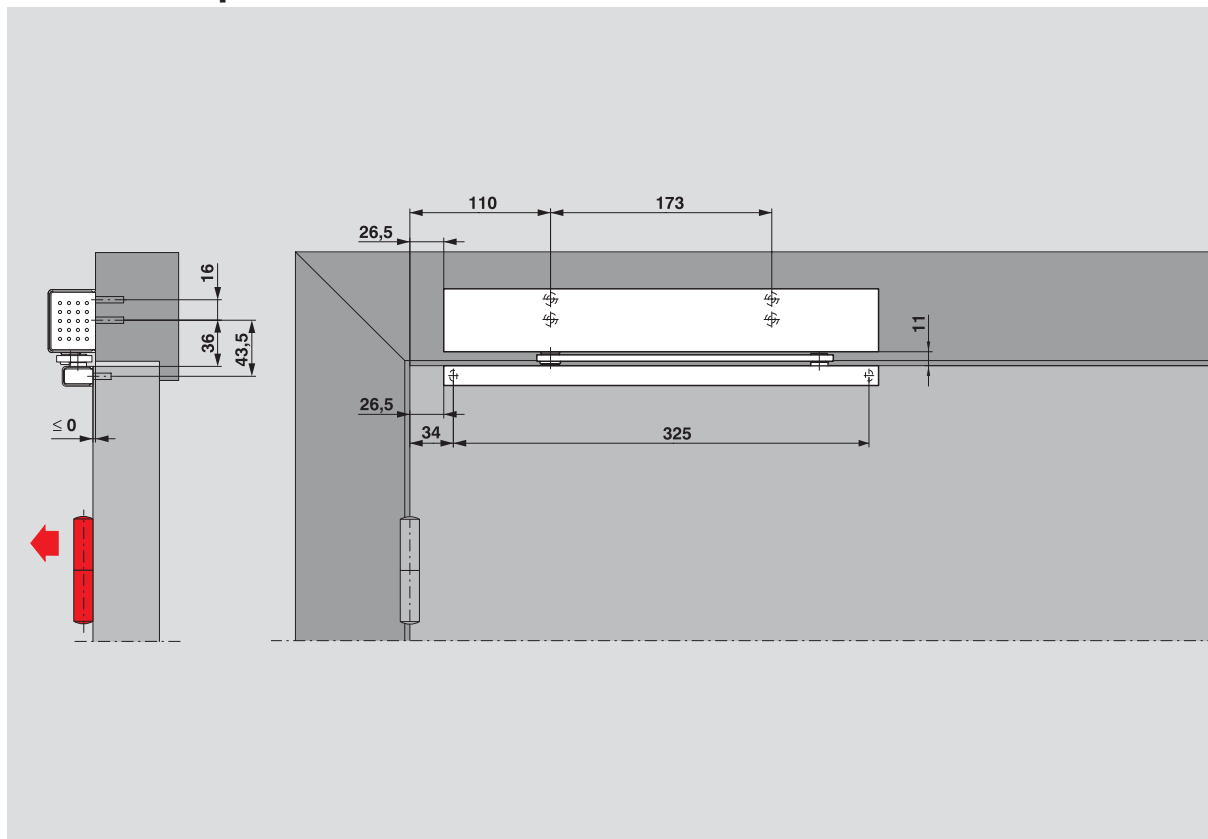

## Montáž na straně závěsů (příklad: levé dveře, pravé dveře zrcadlově)

## Montáž na překladu na straně závěsů (příklad: levé dveře, pravé dveře zrcadlově)

Rozsah dodávky a příslušenství		
	<b>Dveřní zavírač s kluznou lištou TS 97</b>  Velikost EN 2 – 4	<b>Aretační člen</b>  13000100
<b>Kluzná lišta</b>  130100xx	yY	#