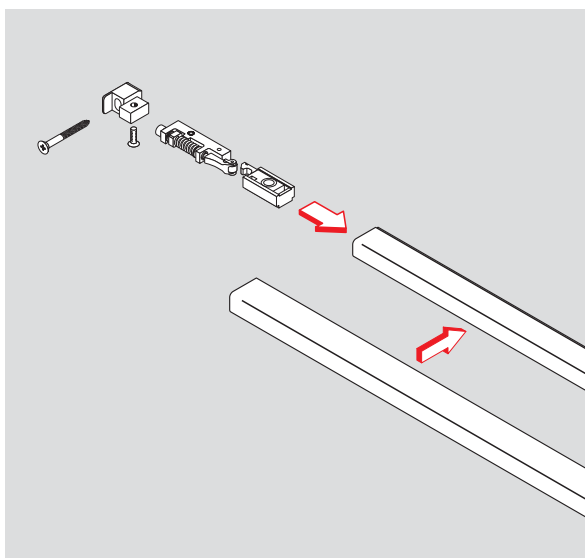

Aretační člen umožňuje přesnou aretaci dveří bez zpětného pružení až do úhlu otevření cca 120°. Aretační jednotka je vhodná jak pro levé, tak pro pravé dveře a je určena pro doplnění kluzné lišty

Není určena pro požární a kouřotěsné dveře.