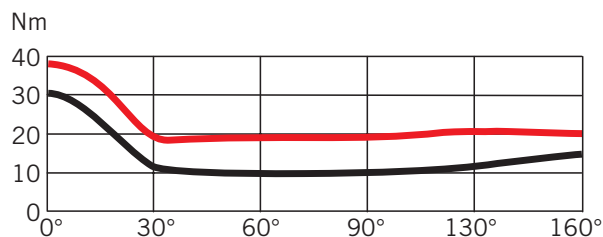

#### Průběh momentu

Technické údaje		TS 97
Zavírací síla plynule nastavitelná	Velikost	EN 2 – 4
Běžné dveře <sup>1)</sup>	≤ 1100 mm	●
Vnější dveře, otvírané směrem ven <sup>1)</sup>		–
Požární a kouřotěsné dveře		●
Levopravé provedení		●
Kluzná lišta		●
Rychlost zavírání plynule nastavitelná ventilem		●
Koncový doraz plynule nastavitelný ventilem		●
Mechanické omezení otevření		●
Zpoždění zavírání		–
Tlumení otvírání		–
Aretace		○
Hmotnost v kg		2,5
Rozměry v mm	Délka	340
	Montážní hloubka	37
	Výška	49
Dveřní zavírač přezkoušen dle EN 1154		●
☞ Označení pro stavební produkty		●