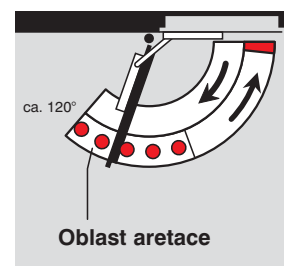

Aretační člen umožňuje přesnou aretaci dveří bez zpětného pružení až do úhlu otevření cca 120°. Aretační jednotka je vhodná jak pro levé, tak pro pravé dveře a je určena pro doplnění kluzné lišty

Není určena pro požární a kouřotěsné dveře.