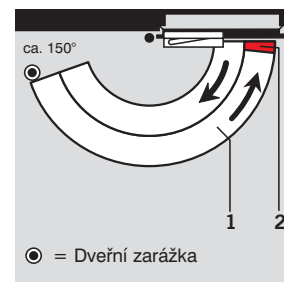

Sériově dodávané a volitelné funkce

Funkce zavírače DORMA TS 97 lze individuálně přizpůsobit příslušné situaci dveří a také nejrůznějším požadavkům. Rychlost zavírání a koncový doraz lze u DORMA TS 97 plynule nastavit pomocí ventilů. Sílu zavírání lze u DORMA TS 97 plynule nastavit na velikost EN 2-4.