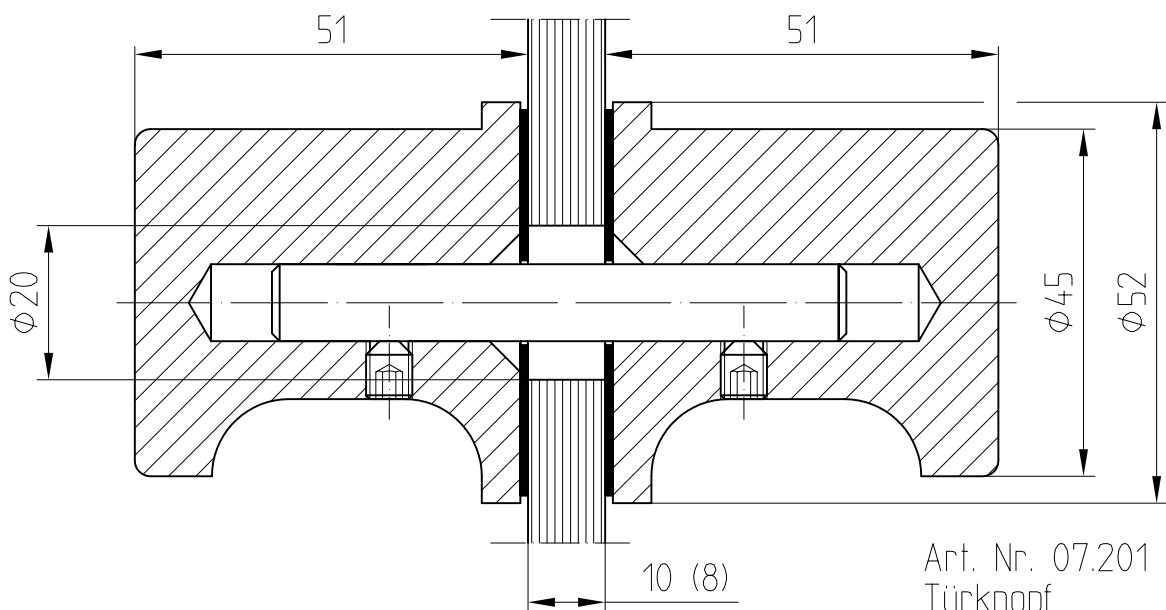

Spezial-Griffe für Schiebetüren

Art. Nr. 07.200
Griffmuschel

Art. Nr. 07.201
Türknopf

Art. Nr. 15.040
Glastürknopf