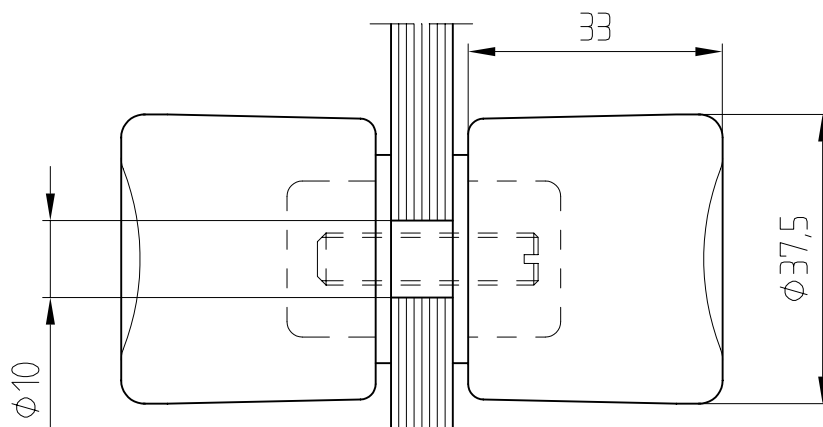

Spezial-Griffe für Schiebetüren

Art. Nr. 07.200
Griffmuschel

Art. Nr. 07.201
Türknopf

Art. Nr. 15.040
Glastürknopf