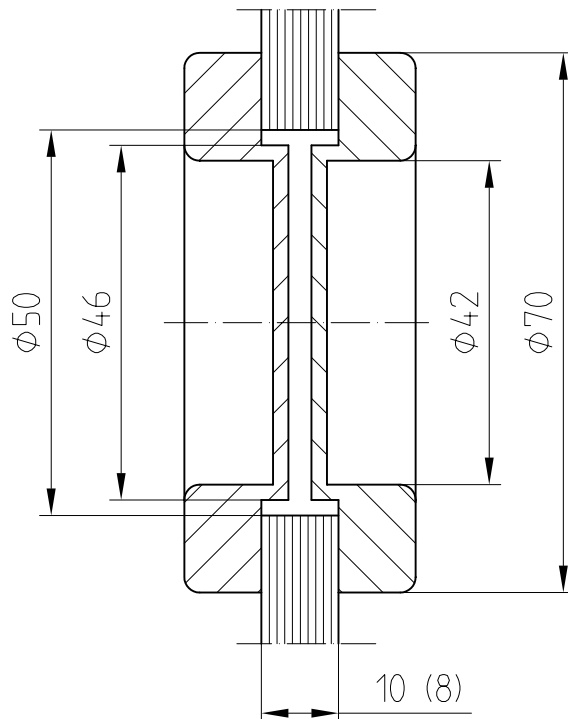

Spezial-Griffe für Schiebetüren

Art. Nr. 07.200
Griffmuschel

Art. Nr. 07.201
Türknopf

Art. Nr. 15.040
Glastürknopf