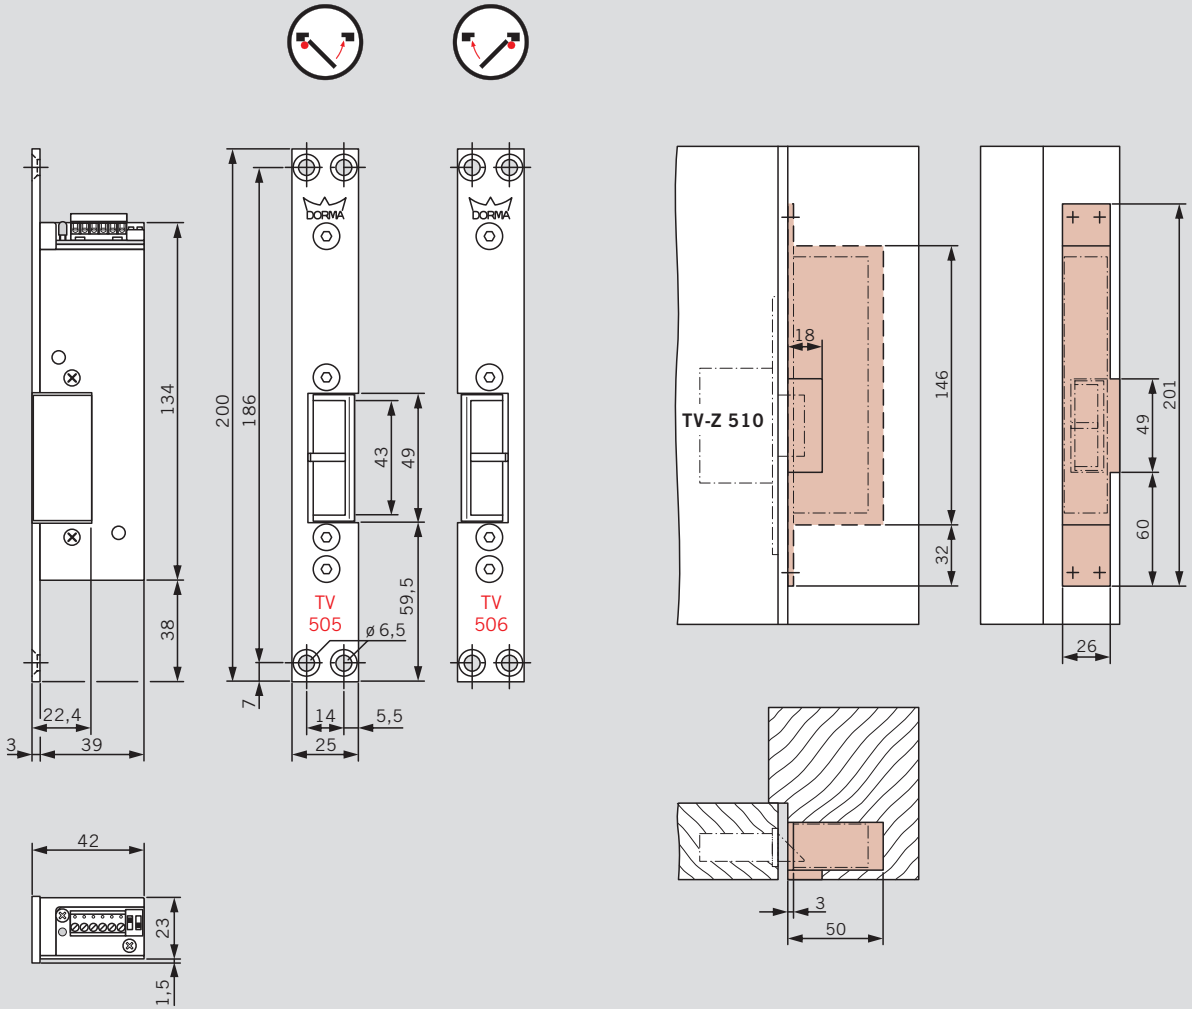

WN 057409-45632
 11/10

 TV 501 DCW®
 TV 502 DCW®

 TV 505 DCW®
 TV 506 DCW®

 TV 507 DCW®
 TV 508 DCW®

Die Montage an
 Feuer- und Rauchschutztüren
 ist nur erlaubt, wenn die
 Verwendbarkeitsnachweise für
 diese Türen dieses vorsehen und
 deren Maßgaben beachtet werden.

Weitere Hinweise siehe auch
 Mitteilung "Änderung bei
 Feuerschutzabschlüssen"
 des Deutschen Instituts für
 Bautechnik, Berlin.

TV 501 DCW®
TV 502 DCW®

TV 505 DCW®
TV 506 DCW®

TV 507 DCW®
TV 508 DCW®

Änderungen vorbehalten
 Subject to change without notice