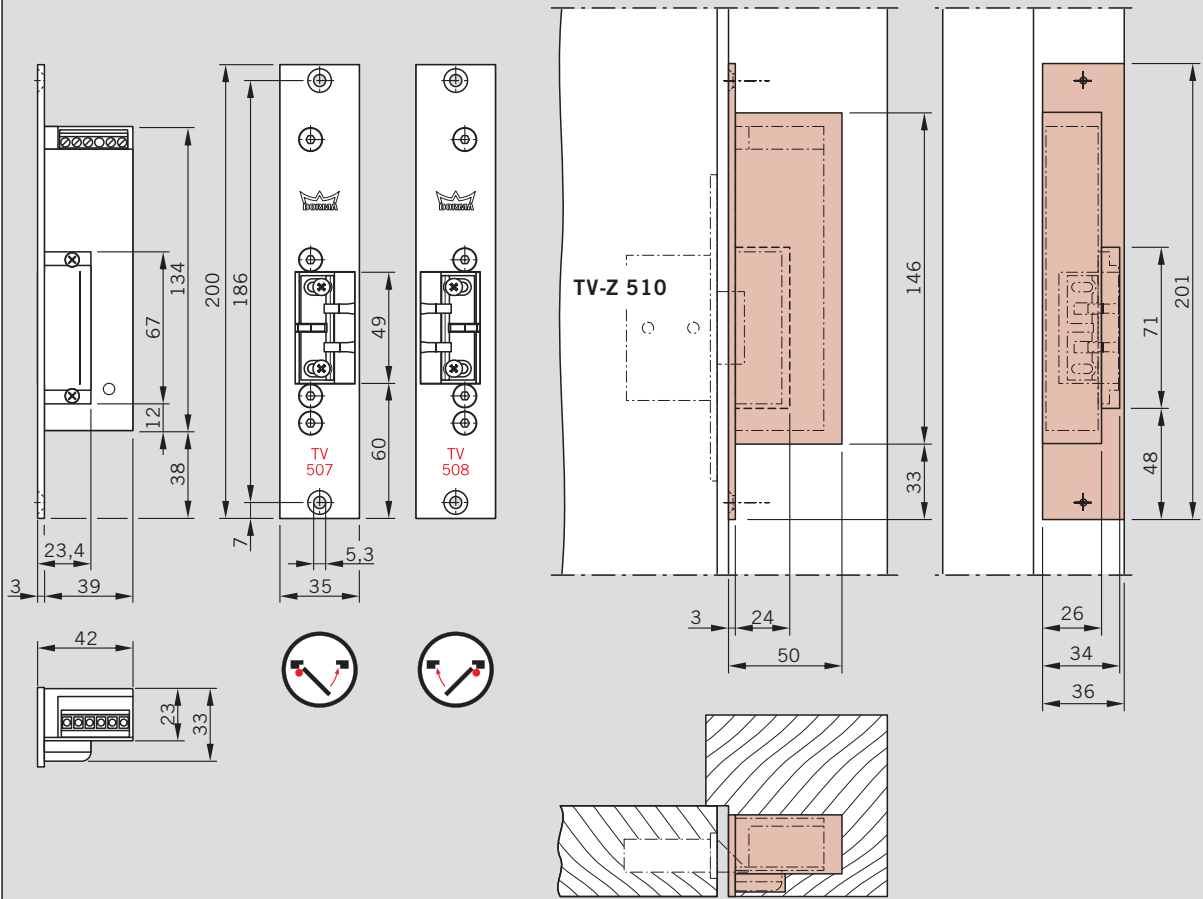

WN 057409-45632
 11/10

 TV 501 DCW®
 TV 502 DCW®

 TV 505 DCW®
 TV 506 DCW®

 TV 507 DCW®
 TV 508 DCW®

Die Montage an
 Feuer- und Rauchschutztüren
 ist nur erlaubt, wenn die
 Verwendbarkeitsnachweise für
 diese Türen dieses vorsehen und
 deren Maßgaben beachtet werden.

Weitere Hinweise siehe auch
 Mitteilung "Änderung bei
 Feuerschutzabschlüssen"
 des Deutschen Instituts für
 Bautechnik, Berlin.

TV 501 DCW®
TV 502 DCW®

TV 505 DCW®
TV 506 DCW®

TV 507 DCW®
TV 508 DCW®

Änderungen vorbehalten
 Subject to change without notice