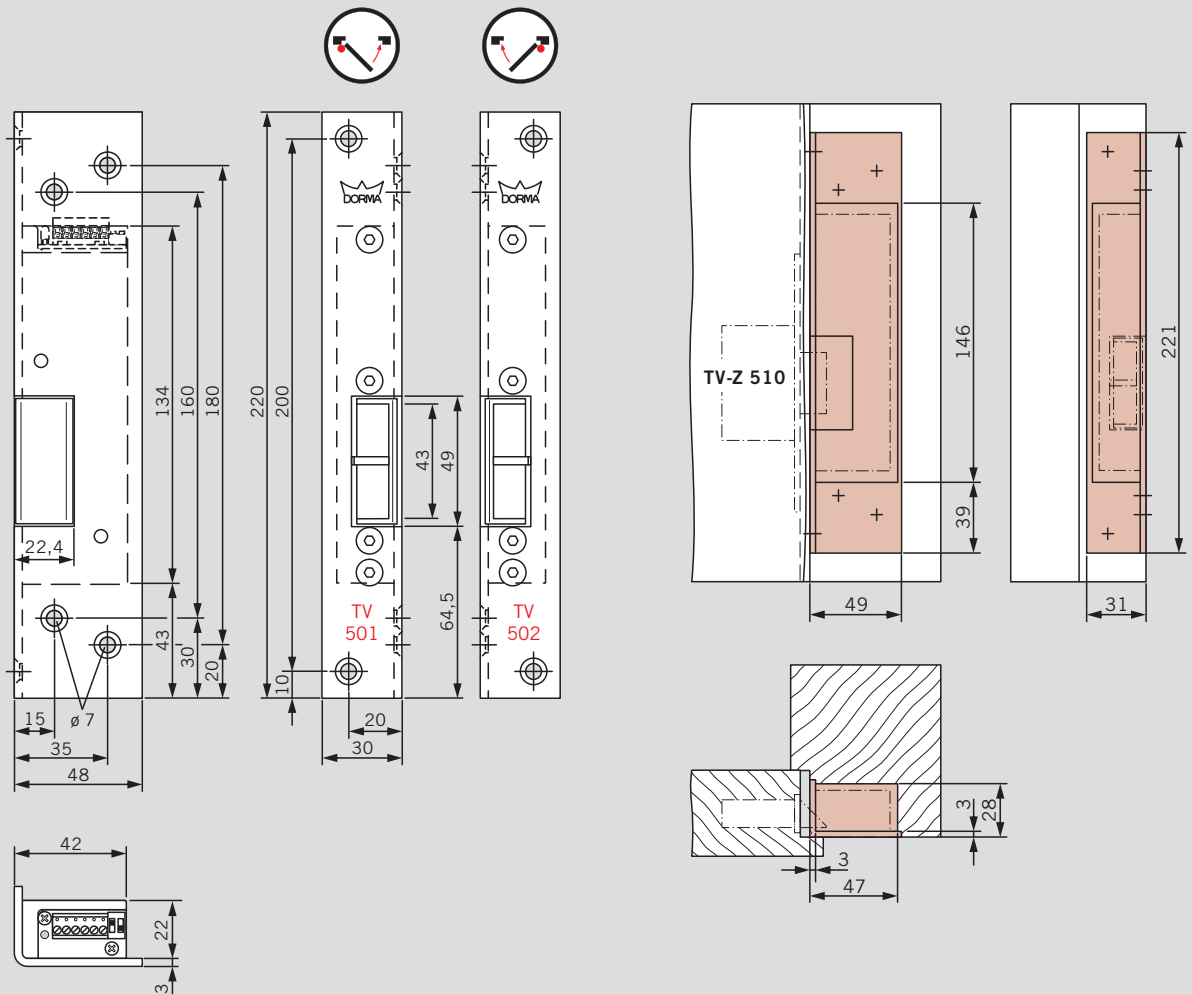

TV 501 DCW®
TV 502 DCW®