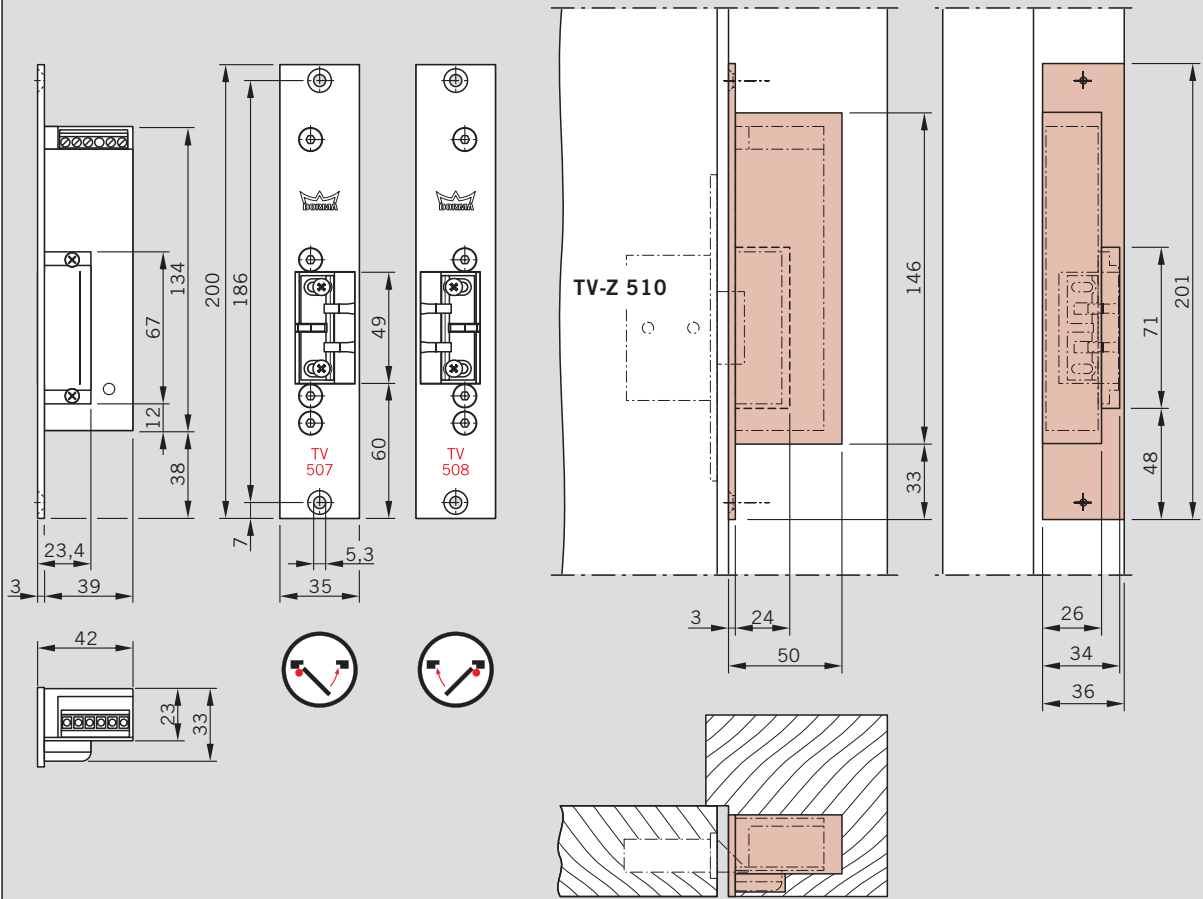

WN 057409-45632  
 11/10

 TV 501 DCW®  
 TV 502 DCW®

 TV 505 DCW®  
 TV 506 DCW®

 TV 507 DCW®  
 TV 508 DCW®

Die Montage an  
 Feuer- und Rauchschutztüren  
 ist nur erlaubt, wenn die  
 Verwendbarkeitsnachweise für  
 diese Türen dieses vorsehen und  
 deren Maßgaben beachtet werden.

Weitere Hinweise siehe auch  
 Mitteilung "Änderung bei  
 Feuerschutzabschlüssen"  
 des Deutschen Instituts für  
 Bautechnik, Berlin.

TV 501 DCW®  
TV 502 DCW®

TV 505 DCW®  
TV 506 DCW®

TV 507 DCW®  
TV 508 DCW®