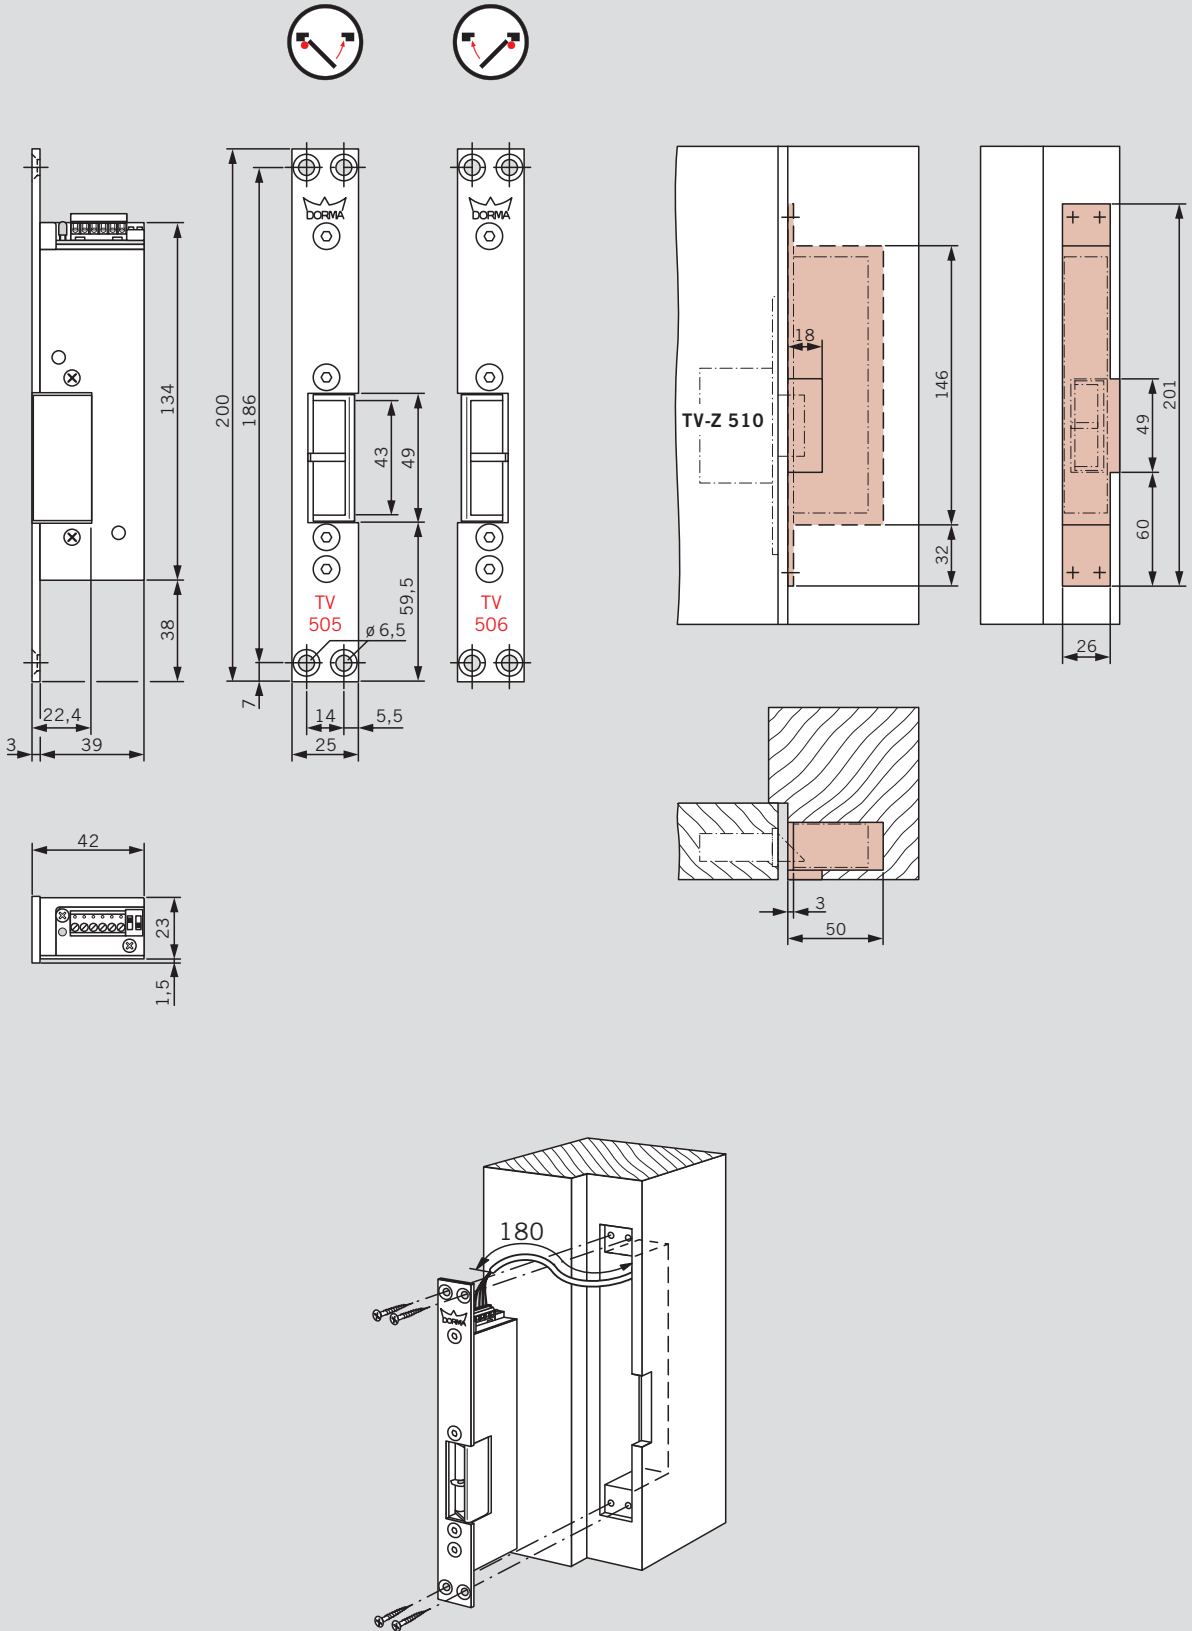

WN 057409-45632  
 11/10

 TV 501 DCW®  
 TV 502 DCW®

 TV 505 DCW®  
 TV 506 DCW®

 TV 507 DCW®  
 TV 508 DCW®

Die Montage an  
 Feuer- und Rauchschutztüren  
 ist nur erlaubt, wenn die  
 Verwendbarkeitsnachweise für  
 diese Türen dieses vorsehen und  
 deren Maßgaben beachtet werden.

Weitere Hinweise siehe auch  
 Mitteilung "Änderung bei  
 Feuerschutzabschlüssen"  
 des Deutschen Instituts für  
 Bautechnik, Berlin.

TV 501 DCW®  
TV 502 DCW®

TV 505 DCW®  
TV 506 DCW®

TV 507 DCW®  
TV 508 DCW®