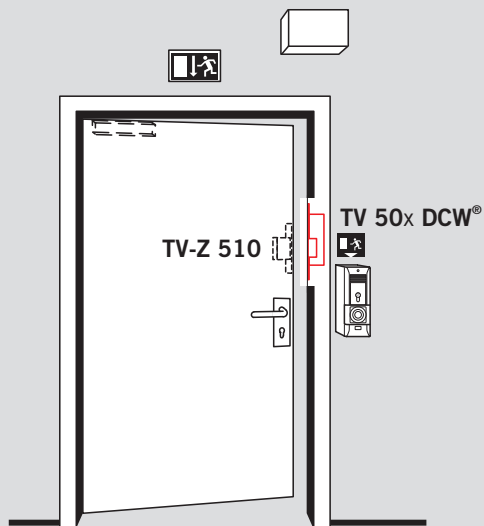

WN 057409-45632  
 11/10

 TV 501 DCW®  
 TV 502 DCW®

 TV 505 DCW®  
 TV 506 DCW®

 TV 507 DCW®  
 TV 508 DCW®

Die Montage an  
 Feuer- und Rauchschutztüren  
 ist nur erlaubt, wenn die  
 Verwendbarkeitsnachweise für  
 diese Türen dieses vorsehen und  
 deren Maßgaben beachtet werden.