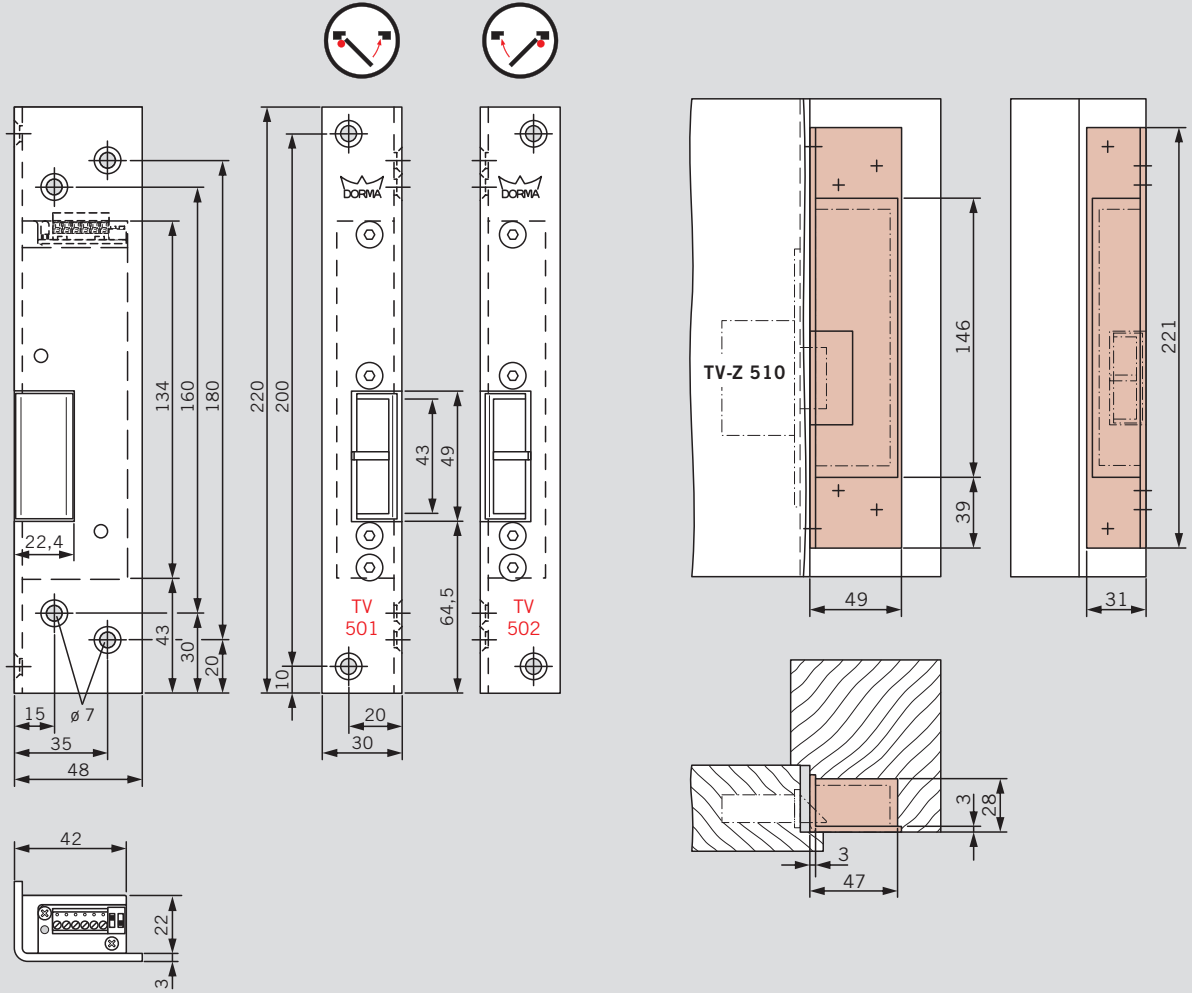

WN 057409-45632  
 11/10

 TV 501 DCW®  
 TV 502 DCW®

 TV 505 DCW®  
 TV 506 DCW®

 TV 507 DCW®  
 TV 508 DCW®

Die Montage an  
 Feuer- und Rauchschutztüren  
 ist nur erlaubt, wenn die  
 Verwendbarkeitsnachweise für  
 diese Türen dieses vorsehen und  
 deren Maßgaben beachtet werden.

Weitere Hinweise siehe auch  
 Mitteilung "Änderung bei  
 Feuerschutzabschlüssen"  
 des Deutschen Instituts für  
 Bautechnik, Berlin.

TV 501 DCW®  
TV 502 DCW®

TV 505 DCW®  
TV 506 DCW®

TV 507 DCW®  
TV 508 DCW®