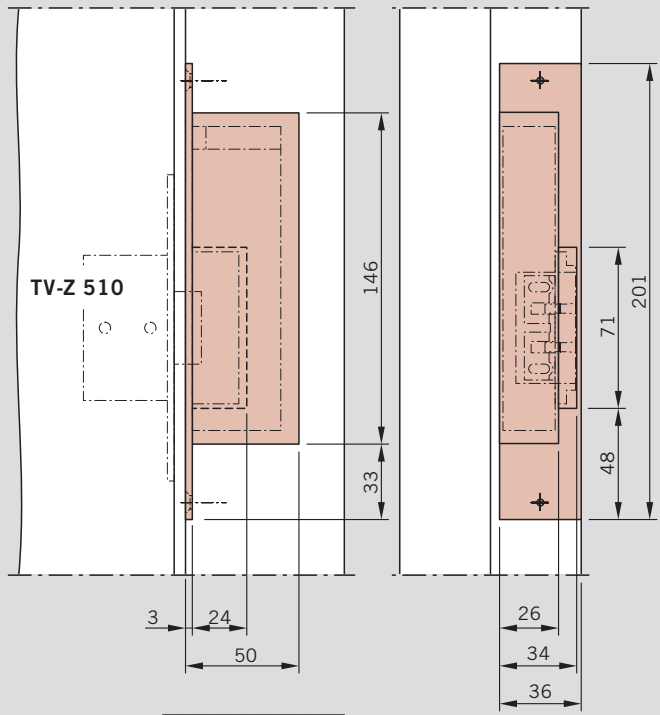

WN 057409-45632  
 11/10

 TV 501 DCW®  
 TV 502 DCW®

 TV 505 DCW®  
 TV 506 DCW®

 TV 507 DCW®  
 TV 508 DCW®

Die Montage an  
 Feuer- und Rauchschutztüren  
 ist nur erlaubt, wenn die  
 Verwendbarkeitsnachweise für  
 diese Türen dieses vorsehen und  
 deren Maßgaben beachtet werden.

Weitere Hinweise siehe auch  
 Mitteilung "Änderung bei  
 Feuerschutzabschlüssen"  
 des Deutschen Instituts für  
 Bautechnik, Berlin.

TV 501 DCW®  
TV 502 DCW®

TV 505 DCW®  
TV 506 DCW®

TV 507 DCW®  
TV 508 DCW®