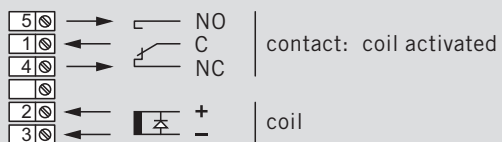


**Beschaltung TV 50x**

Kontaktdefinition: Tür geschlossen und gesichert

Technische Daten:**D**

Anschlusswerte: 24V DC +/-10%,
 Stromaufnahme: max. 58 mA
 Kontaktbelastbarkeit: 24V DC / 0,5A induktiv
 24V DC / 1,0A ohmsch

Terminal connections TV 50x

contact definition: door closed and secured

Technical data:**GB**

Power supply: 24V DC +/-10%,
 Current consumption: max. 58 mA
 Contact rating: 24V DC / 0,5A inductive
 24V DC / 1,0A ohmic

Branchement TV 50x

definition du contact: porte fermée et verrouillée

Caractéristiques techniques:**F**

alimentation: 24V DC +/-10%,
 intensité: max. 58 mA
 puissance du contact: 24V DC / 0,5A inductif
 24V DC / 1,0A ohmique