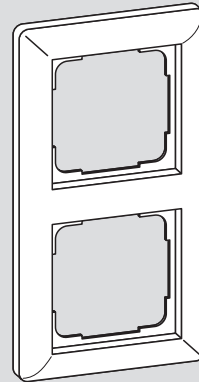

WN 056523-45532
04/10

Optionen

TL-ST UP

Rahmen

Einbaubeispiele

TL-ST UP

TL-NC UP

X3

X2

S3

Schmutz entfernen!
Remove dirt!
Retirer la poussière!

Switch S3		Address
1	2	
0	0	1
1	0	2
0	1	3
1	1	4

1

TL-ST UP

TL-NC UP

2