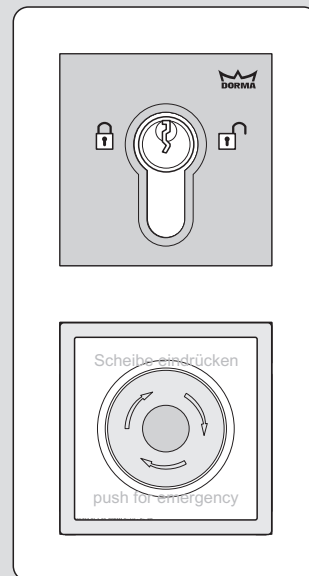

WN 056523-45532
04/10

Optionen

TL-ST UP

Rahmen

Einbaubeispiele

TL-ST UP

TL-NC UP

X3

X2

S3

Schmutz entfernen!
Remove dirt!
Retirer la poussière!

Switch S3		Address
1	2	
0	0	1
1	0	2
0	1	3
1	1	4

1

TL-ST UP

TL-NC UP

2