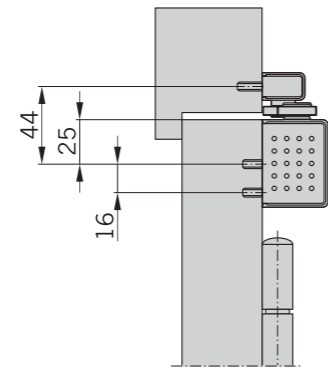

## DORMA TS 97

- Ø 4,2 M 5
- Ø 2,5

Papierschablonen können sich durch Luftfeuchtigkeit verändern. Verbindlich sind daher nur die Maßangaben.  
 Paper templates might distort due to air moisture. Only the indicated measurements are therefore obligatory.  
 Les gabarits en papier peuvent avoir des dimensions modifiées par l'humidité de l'air. Seules les côtes mentionnées doivent être respectées.  
 Dime di carta possono alterarsi per colpa dell'umidità dell'aria. Perciò sono impegnative le dimensioni notate.  
 Montagemallen av papper kan förändras i storlek av luftfuktiget. Endast de angivna måttuppgifterna är därför helt tillförlitliga.  
 Papir skabelonen kan forandre sig p.g.a. luftfugtighed. Derfor er kun de angivne mål bindende.  
 Kosteuden johdosta voivat paperisen asennuskaavion mitat muuttua. Sitovia ovat siksi ainoastaan annetut mitat.  
 Papirmaler kan forandre seg p.g.a. luftfuktighet. Det er derfor bare de angitte mål som er forbindtlige.  
 Las plantillas de montaje de papel pueden variar su tamaño por causa de la humedad. Las dimensiones reales son las indicadas en la misma.