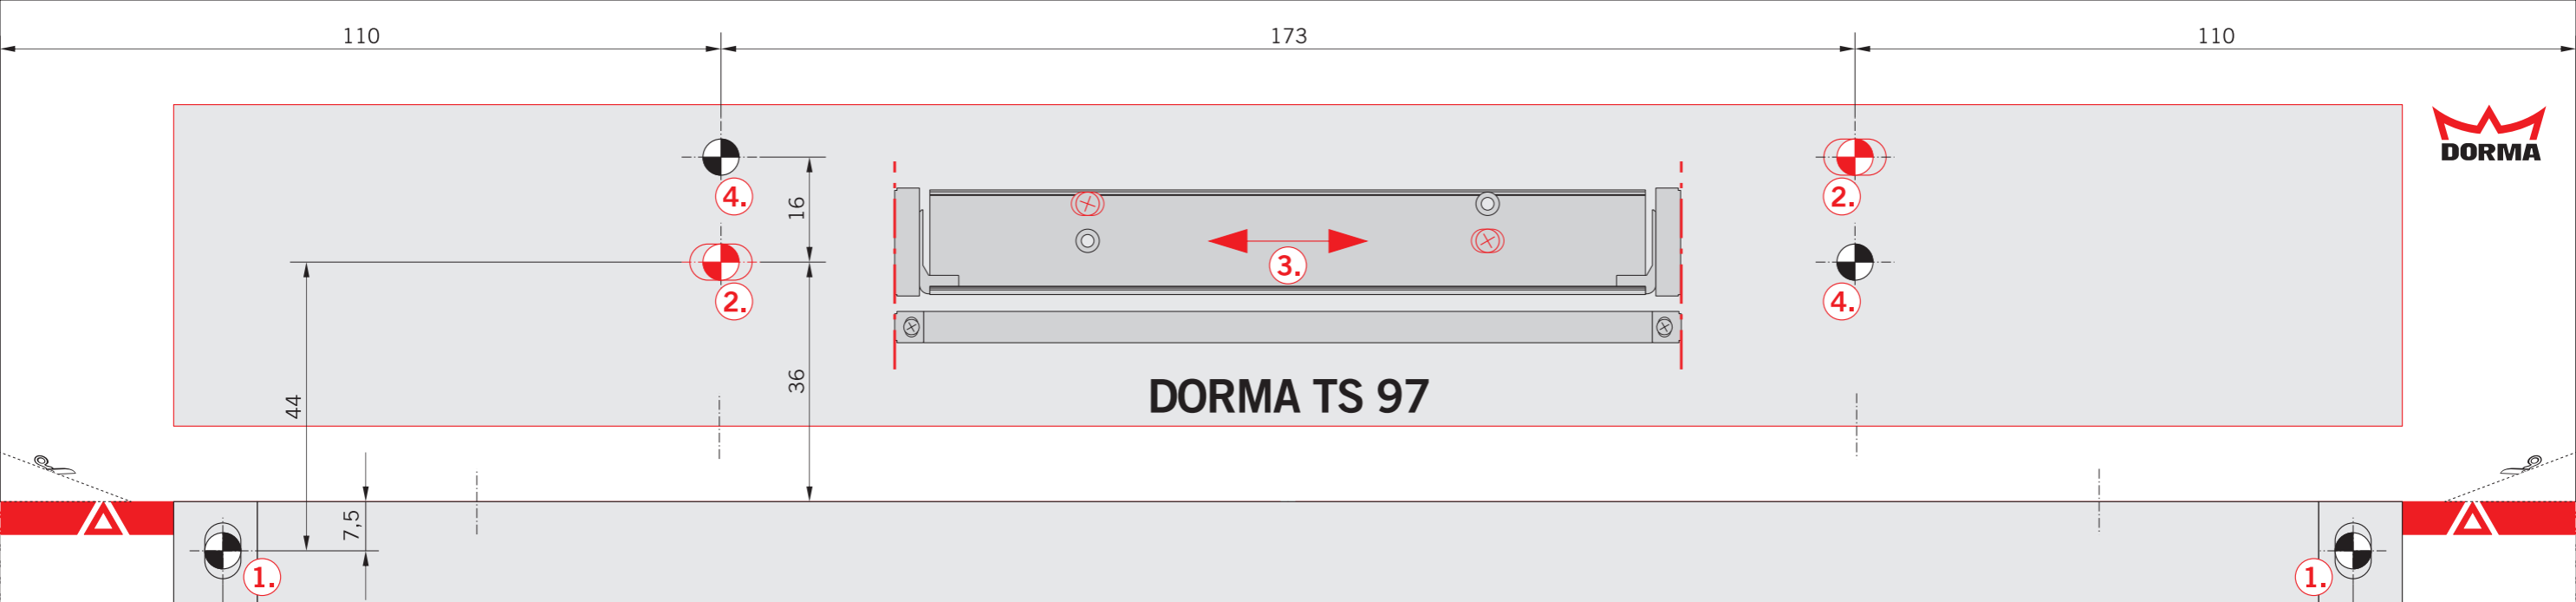

## DORMA TS 97

- Ø 4,2 M 5
- Ø 2,5

Papierschablonen können sich durch Luftfeuchtigkeit verändern. Verbindlich sind daher nur die Maßangaben.  
 Paper templates might distort due to air moisture. Only the indicated measurements are therefore obligatory.  
 Les gabarits en papier peuvent avoir des dimensions modifiées par l'humidité de l'air. Seules les côtes mentionnées doivent être respectées.  
 Dime di carta possono alterarsi per colpa dell'umidità dell'aria. Perciò sono impegnative le dimensioni notate.  
 Montagemallen av papper kan förändras i storlek av luftfuktiget. Endast de angivna måttuppgifterna är därför helt tillförlitliga.  
 Papir skabelonen kan forandre sig p.g.a. luftfugtighed. Derfor er kun de angivne mål bindende.  
 Kosteuden johdosta voivat paperisen asennuskaavion mitat muuttua. Sitovia ovat siksi ainoastaan annetut mitat.  
 Papirmaler kan forandre seg p.g.a. luftfuktighet. Det er derfor bare de angitte mål som er forbindtlige.  
 Las plantillas de montaje de papel pueden variar su tamaño por causa de la humedad. Las dimensiones reales son las indicadas en la misma.