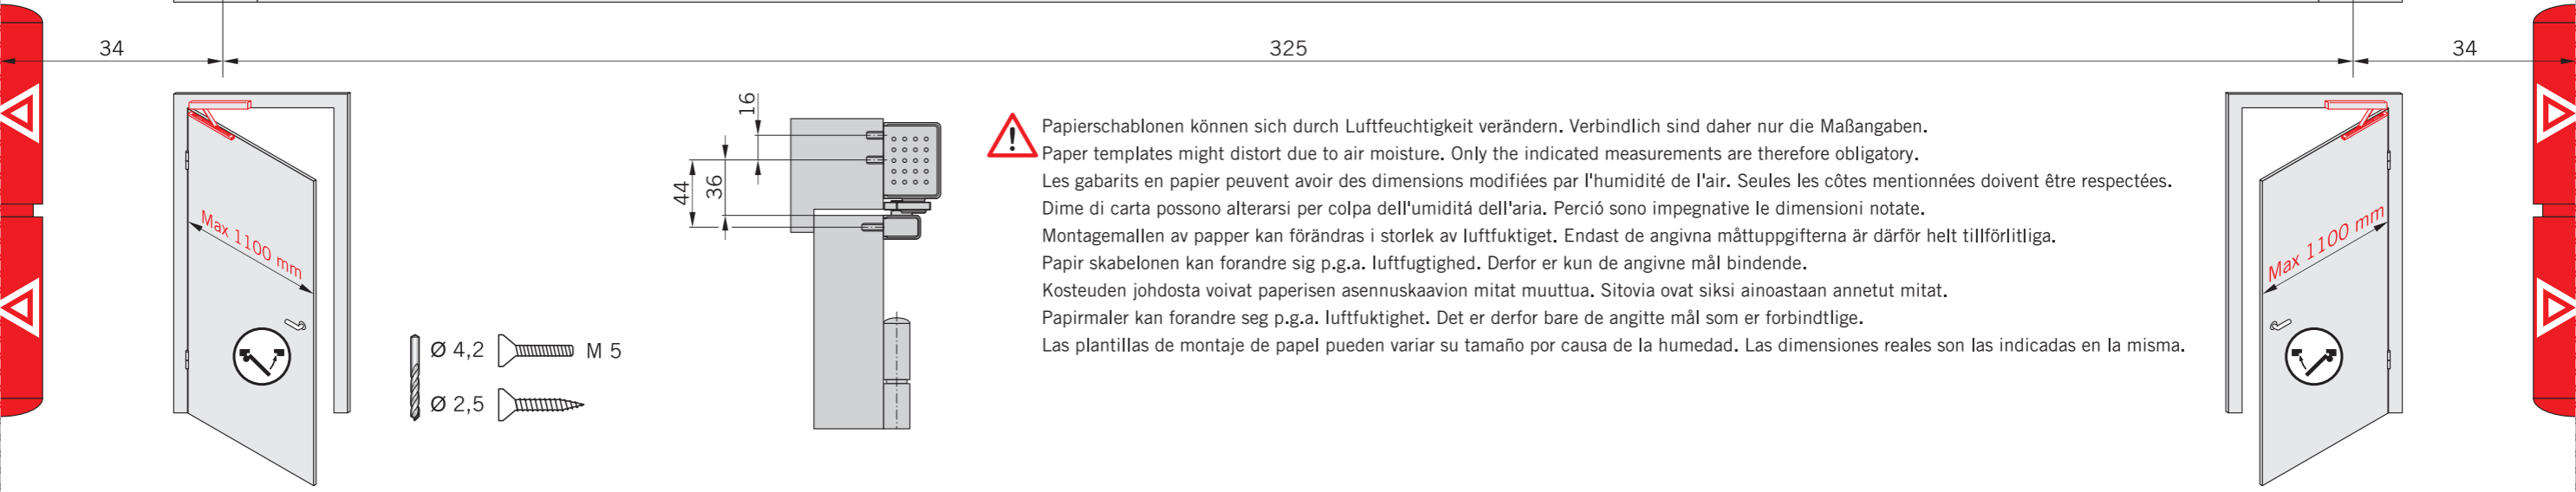

! Papierschablonen können sich durch Luftfeuchtigkeit verändern. Verbindlich sind daher nur die Maßangaben.
Paper templates might distort due to air moisture. Only the indicated measurements are therefore obligatory.
Les gabarits en papier peuvent avoir des dimensions modifiées par l'humidité de l'air. Seules les côtes mentionnées doivent être respectées.
Dime di carta possono alterarsi per colpa dell'umidità dell'aria. Perciò sono impegnative le dimensioni notate.
Montagemallen av papper kan förändras i storlek av luftfuktiget. Endast de angivna måttuppgifterna är därför helt tillförlitliga.
Papir skabelonen kan forandre sig p.g.a. luftfugtighed. Derfor er kun de angivne mål bindende.
Kosteuden johdosta voivat paperisen asennuskaavion mitat muuttua. Sitovia ovat siksi ainoastaan annetut mitat.
Papirmaler kan forandre seg p.g.a. luftfuktighet. Det er derfor bare de angitte mål som er forbindtlige.
Las plantillas de montaje de papel pueden variar su tamaño por causa de la humedad. Las dimensiones reales son las indicadas en la misma.