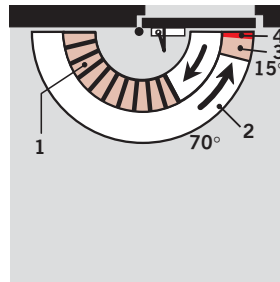

Vakiomallit ja erikoismallit

Avautumisvaimentimella

Uudenlaisen rakenteen ansiosta tässä avautumisvaimentimessa 70° oven avautumiskulmasta alkaen vastavoima on aina suoraan suhteessa oven avautumiskiihtyvyyteen. Kun ovi avataan vauhdikkaammin, tai jos ovi lennähtää auki vauhdilla – tarkoituksella, vahingossa, riehakkuuden tai

tuulenpuuskan seurauksena – se toimii täydellä teholla suojaen seinää ja ovea vaurioitumiselta.

Jos avautumisvaimenninta ei haluta käyttää, se voidaan säätää portaattomasti pienemmälle.

1. 1 Säädettävä avautumisvaimennin
2. 2 Portaattomasti säädettävä sulkemisnopeus alueella 180°–15°
3. 3 Portaattomasti säädettävä sulkemisnopeus alueella 15°–0°
4. 4 Säädettävä loppunykäisy (varrella).

Aukipitovarrella varustettu malli

Kun käytetään TS 73 V suljinta yhdessä aukipitovarren kanssa voidaan ovi lukita haluttuun kohtaan (n. 150° kulmaan asti).

Aukipitovarren lukitus voidaan tarvittaessa kytkeä päälle ja pois yksinkertaisesti nappia painamalla (erikoismalli).