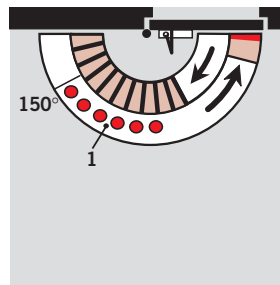

1. 1 Aukipitoalue

Aukipitovarret eivät ole sallittuja palo-ovissa.