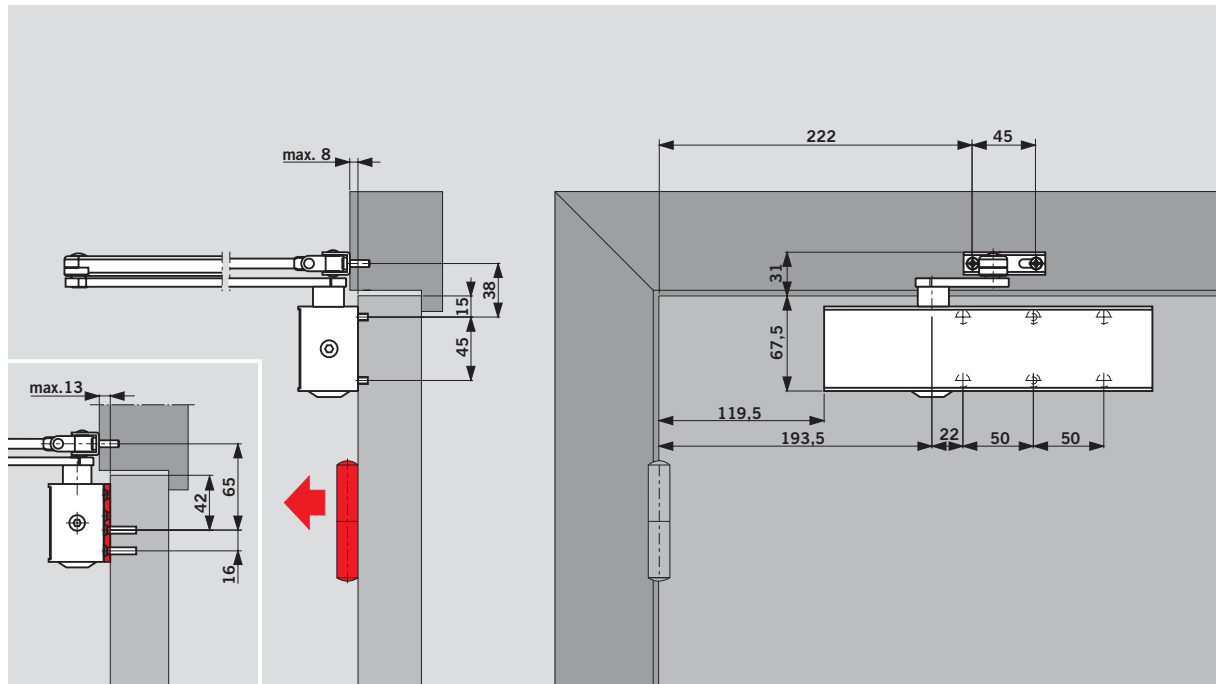

Kayttö ja asennus saranapuolelle Ovilehtiasennus (normaaliasennus)

Vasenkätiset ovet, oikeakätiset ovet, peilikuvina