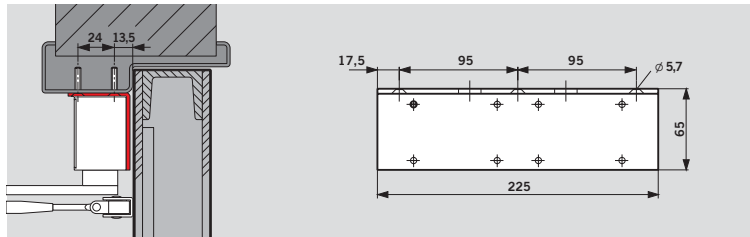

Kulmakannatin

Sulkimen karmiasennukseen saranoiden vastakkaiselle puolelle, kun karmin syvyydestä johtuen normaaliasennus ei ole mahdollista.