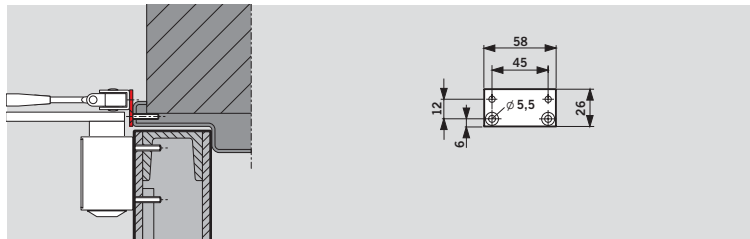

Alustalevy

Käytetään vetovarren kiinnittämiseen, kun oven karmi on erittäin kapea.