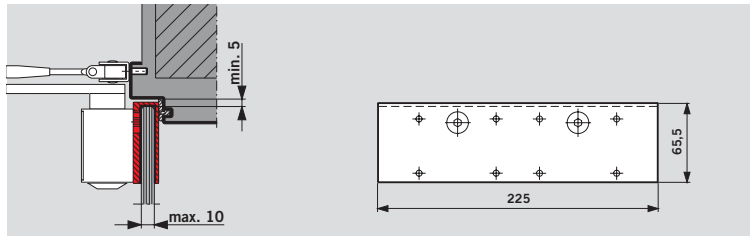

Alustalevy

Käytetään asennettaessa TS 73 V suljin kokolasioviin. (Oveen ei tarvita loveusta tai porauksia).