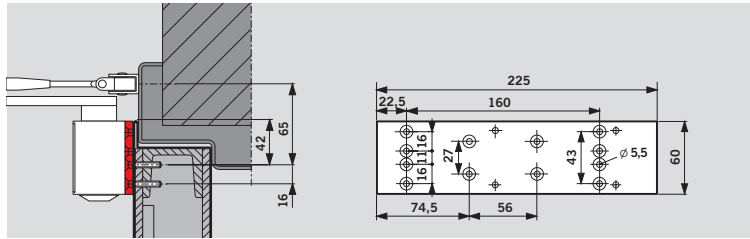

Asennuslevy

Sulkimen kiinnitystä varten palo-oviin ja oviin, joissa suora kiinnitys ei ole mahdollista; käännytysreikäryhmä DIN 18263, osa 2 mukainen.