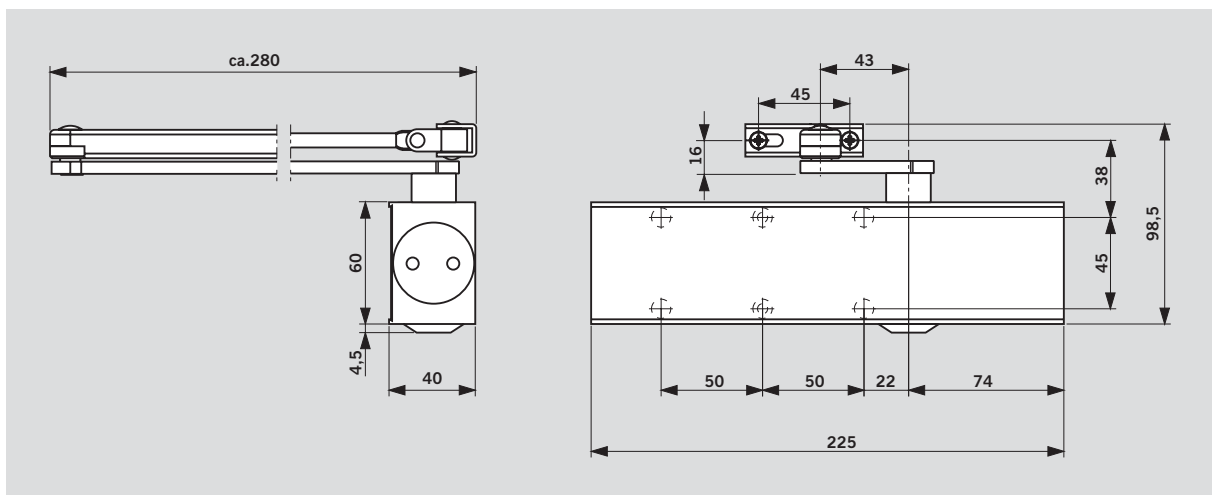

Asentajalle

- yksinkertainen, nopea asennus: suljinvoima, sulkemisnopeus ja loppunykäisy helposti säädetävissä
- Vain yksi malli: käyttö sekä vasen- että oikeakätisissä ovissa niin avautumis- ja sulkeutumispuolella

Suunnittelijalle

- tyylikäs ajaton muotoilu
- laaja käyttöalue
- voidaan käyttää yleisimmissä ovityypeissä

Käyttäjälle

- luotettava toiminto: sulkee tehokkaasti ja varmasti säädetävän suljinvoiman ja loppunykäisyn ansiosta
- käyttäjäturvallinen korkeatasoisen laatunsa ansiosta

Tekniset ominaisuudet		TS 73 V
Suljinvoima portaattomasti säädetävissä	koko	EN 2-4
Ovikoot¹⁾	≤ 1100 mm	●
Ulko-ovet		–
Palo-ovet	≤ 1100 mm	●
Sama suljin vasen- ja oikeakätisiin oviin		●
Varsi	normaalivarsi	●
	lattavarsi	●
	liukuvarsi	–
Sulkeutumisvoima portaattomasti säädetävissä säätöruuvista		●
Sulkemisnopeus säädetävissä portaattomasti kahdella venttiilillä toisistaan riippumatta	180°–15° 15°– 0°	●
Säädetävä loppunykäisy	varrella	●
Avautumisjarru	automaattisesti säätyvä säädetään venttiilillä	●
Sulkemisiirren hidastus		–
Aukipitotoiminto		○
Paino kg		1,3
Mitat mm	Pituus	225
	Syvyys	40
	Korkeus	60
Ovensuljin testattu EN 1154:n mukaisesti		●
Rakennustuotteiden CE-merkintä		●

● kyllä – ei ○ optio

¹⁾ TS 83 ovensuljinta suosittelemme käytettäväksi voimakkaasti kuormitettuihin sekä voimakkaalle tuulelle alttiisiin oviin.