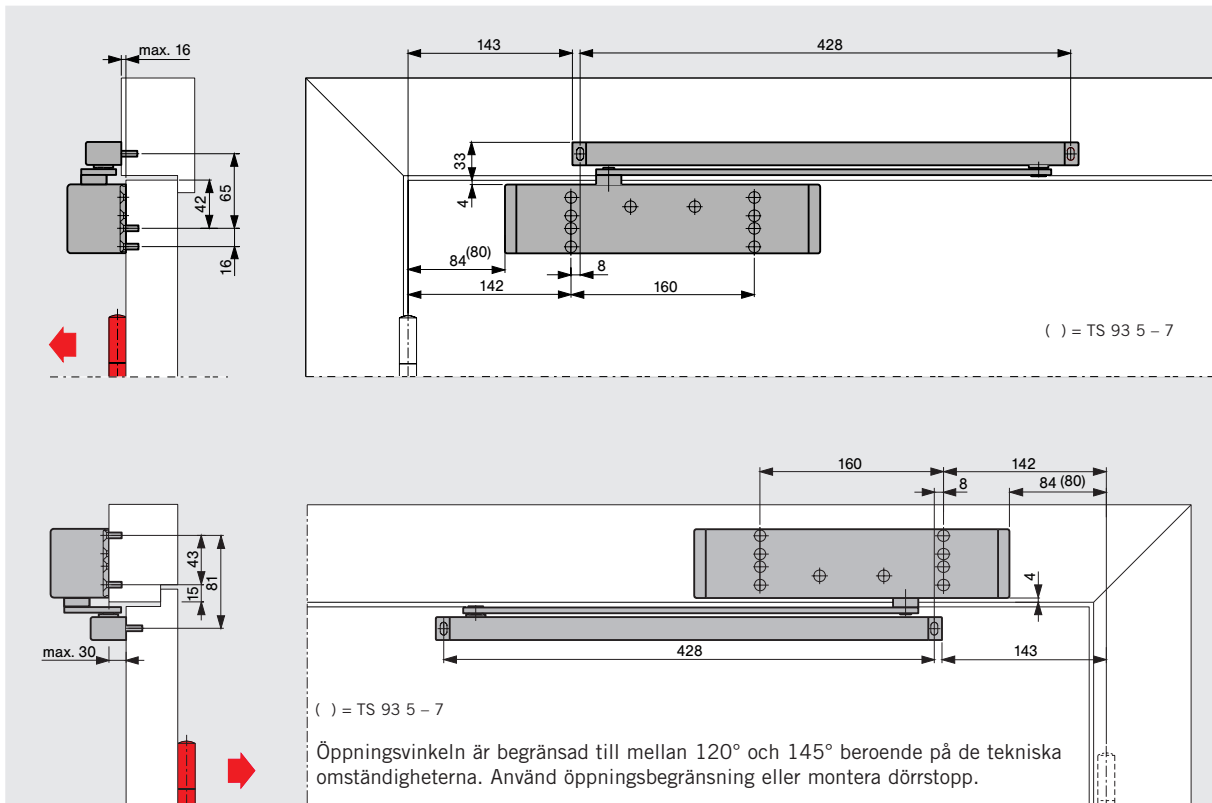

Dörrstängare DORMA **TS 93 B** med glidskena DORMA G 93 N för dörrbladsmontage på gångjärnssida och för karmmontage på anslagsida.
Bilden visar vänsterdörr (högerdörr spegelvänt)