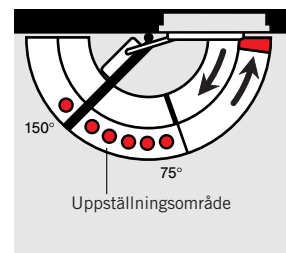

Tillbehör

- ☐ Uppställningsenhet DORMA RF

- ☐ TS93RF/2-5
- ☐ TS93G/RF/2-5