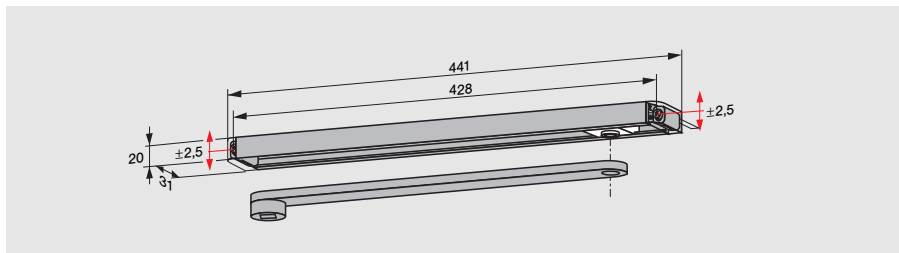

## Normalutförande

Glidskenan **DORMA G 93 N** omfattar följande: Huvudarm, glidskena, glidklots, monteringsstycken, skruvar samt gavlar. Glidskena DORMA G 93 N är avsedd för både vänster- och högerdörrar och kan kombineras med alla stängarutföranden.

De ovala hålen i monteringsstyckena gör att ev.avvikelser i hålbilden kan kompenseras och avståndet mellan dörrstängare och glidskena hållas parallellt.