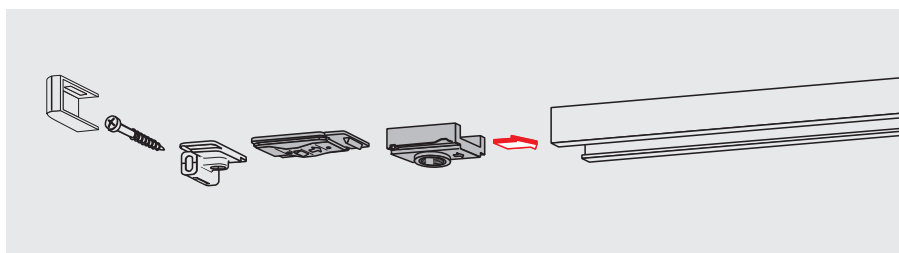

Uppställningsenhet

Med uppställningsenhet **DORMA RF** kan dörren ställas upp exakt utan återfjädring i max.150° öppningsvinkel. Enheten är lätt fränkopplingsbar om så önskas. Uppställningskraften kan anpassas till dörrstorlek.

Uppställningsenhet DORMA RF är avsedd för både vänster- och högerdörrar och kan också efterinstalleras i N-skenan.

När DORMA RF monteras på dörrbladets anslagssida på utåtgående dörrar eller på stora, tunga dörrar begränsas funktionen.

Får ej användas på branddörrar.