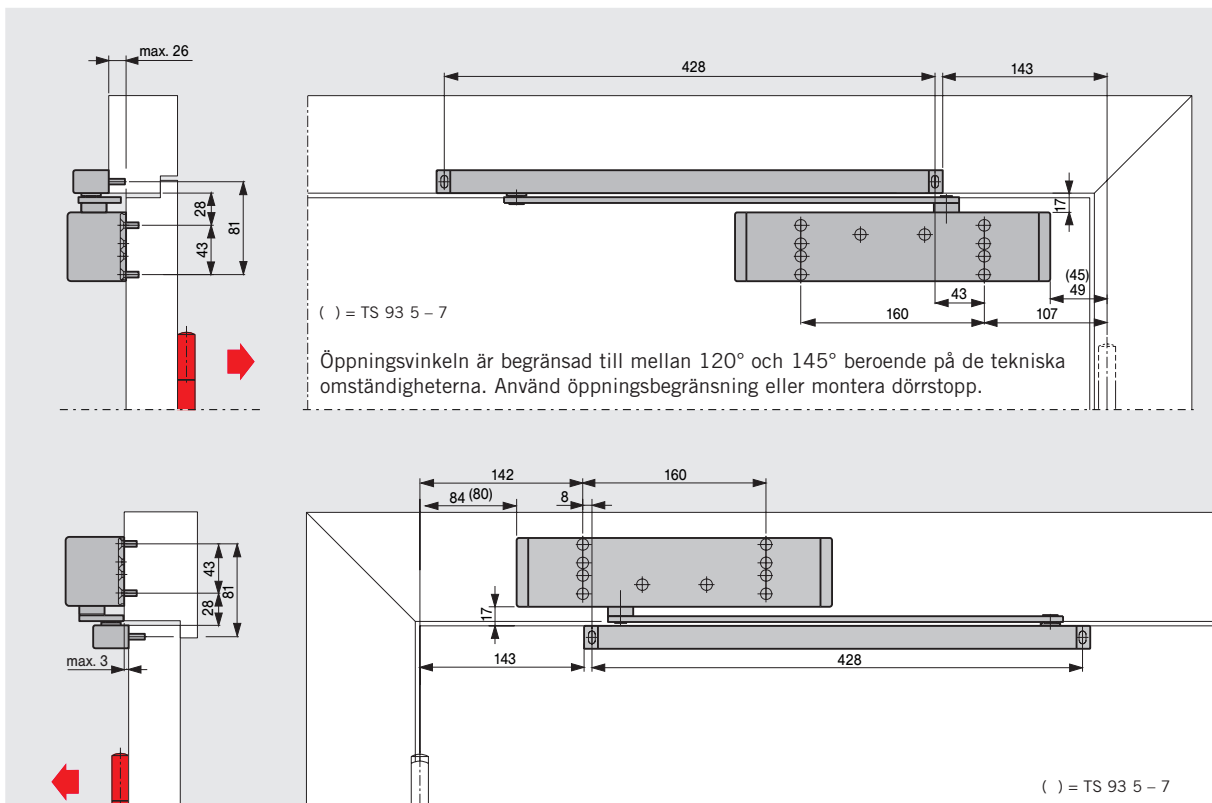

Dörrstängare DORMA **TS 93 G** med glidskena DORMA G 93 N för dörrbladsmontage på anslagsida och för karmmontage på gångjärnssida.
Bilden visar vänsterdörr (högerdörr spegelvänt)