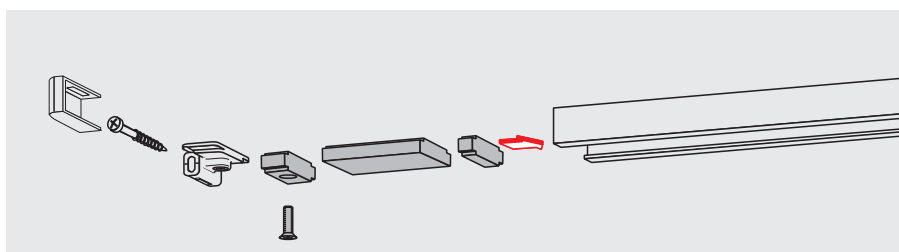

Öppningsbegränsning

Tillbehör till DORMA glidskena G 93 N, RF: **Öppningsbegränsning** för eftermontering i glidskenan. Inställbar mellan 80° och max. 120°.

Öppningsbegränsningen skyddar angränsande väggar mot onödiga skador vid normal passage.

Öppningsbegränsningen är inget överbelastningsskydd och kan inte ersätta ett dörrstopp.