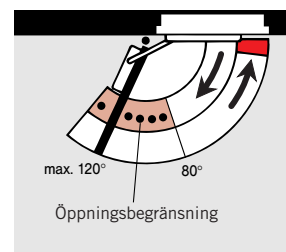

Tillbehör

- ☐ Öppningsbegränsning