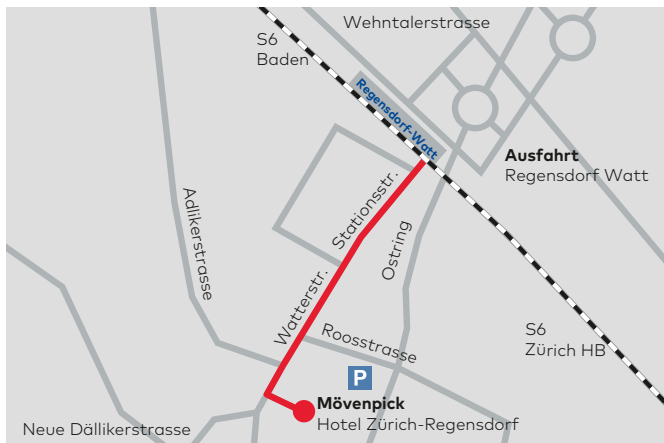

Die S6 fährt im Halbstundentakt ab Zürich Hauptbahnhof, immer um xx.01 h und xx.31 h, Fahrzeit ca. 17 Minuten. Der Bahnhof Regensdorf-Watt liegt nur ca.8 Gehminuten vom Mövenpick Hotel entfernt.

Zürich-Hauptbahnhof › Regensdorf-Watt

Gleis	Abfahrt	Ankunft	S-Bahn/Richtung
41/42	13.31	13.48	S6/Baden
41/42	14.01	14.18	S6/Baden

Verlassen Sie das Perron Richtung Regensdorf-Zentrum und folgen Sie der Stationsstrasse und der Watterstrasse ca.800 m. Das Mövenpick Hotel und das Einkaufs-

Abfahrt ab Regensdorf-Watt immer um xx.02 h, xx.11, xx.32 h und xx.41 h

Gehweg vom Bahnhof Regensdorf-Watt zum Hotel Mövenpick

Mit dem Auto

Autobahn A1, Ausfahrt Regensdorf/Zürich-Affoltern, Richtung Regensdorf-Zentrum fahren. Sie können auf den Parkplätzen des Einkaufszentrums parkieren.

Mövenpick Hotel Zürich-Regensdorf, Im Zentrum, 8105 Regensdorf

Die Zufahrt ins Parkhaus «Zentrum Nord» finden Sie unmittelbar neben der BP Tankstelle (GPS: Roosstrasse 30, 8105 Regensdorf). Durch den Bau des Autobahnan schluss Zürich-Affoltern und den Ausbau diverser Kreuzungen wird der Verkehr in Regensdorf teilweise umgeleitet. Bitte folgen Sie der aktuellen Signalisation, welche von unserem Anfahrtsplan abweichen kann.