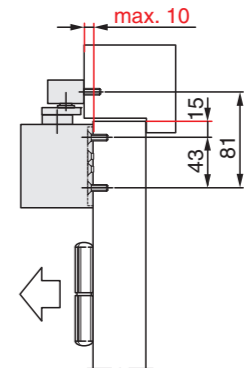

Las plantillas de montaje de papel pueden variar su tamaño por causa de la humedad. Las dimensiones reales son las indicadas en la misma.

M 5

M 5

TS 99 FL

M 5

Ø 4,2

Ø 2,5

Lochgruppe gemäß Beiblatt 1 zur DIN EN 1154

TS 99 FL

Lochgruppe gemäß Beiblatt 1 zur DIN EN 1154

- !**
Papiersablonen können sich durch Luftfeuchtigkeit verändern. Verbindlich sind daher nur die Maßangaben.
- M 5**
Paper templates might distort due to air moisture. Only the indicated measurements are therefore obligatory.
- !**
Les gabarits en papier peuvent avoir des dimensions modifiées par l'humidité de l'air. Seules les côtes mentionnées doivent être respectées.
- !**
Dime di carta possono alterarsi per colpa dell'umidità dell'aria. Perciò sono impegnative le dimensioni notate.
- !**
Montagemallen av papper kan förändras i storlek av luftfuktighet. Endast de angivna måttuppgifterna är därför helt tillförlitliga.
- M 5**
Papir skabelonen kan forandre sig p.g.a. luftfugtighed. Derfor er kun de angivne mål bindende.
- !**
Kosteuden johdosta voivat paperisen asennuskaavion mitat muuttua. Sitovia ovat siksi ainoastaan annetut mitat.
- !**
Papirmaler kan forandre seg p.g.a. luftfuktighet. Det er derfor bare de angitte mål som er forbindtlige.
- !**
Las plantillas de montaje de papel pueden variar su tamaño por causa de la humedad. Las dimensiones reales son las indicadas en la misma.