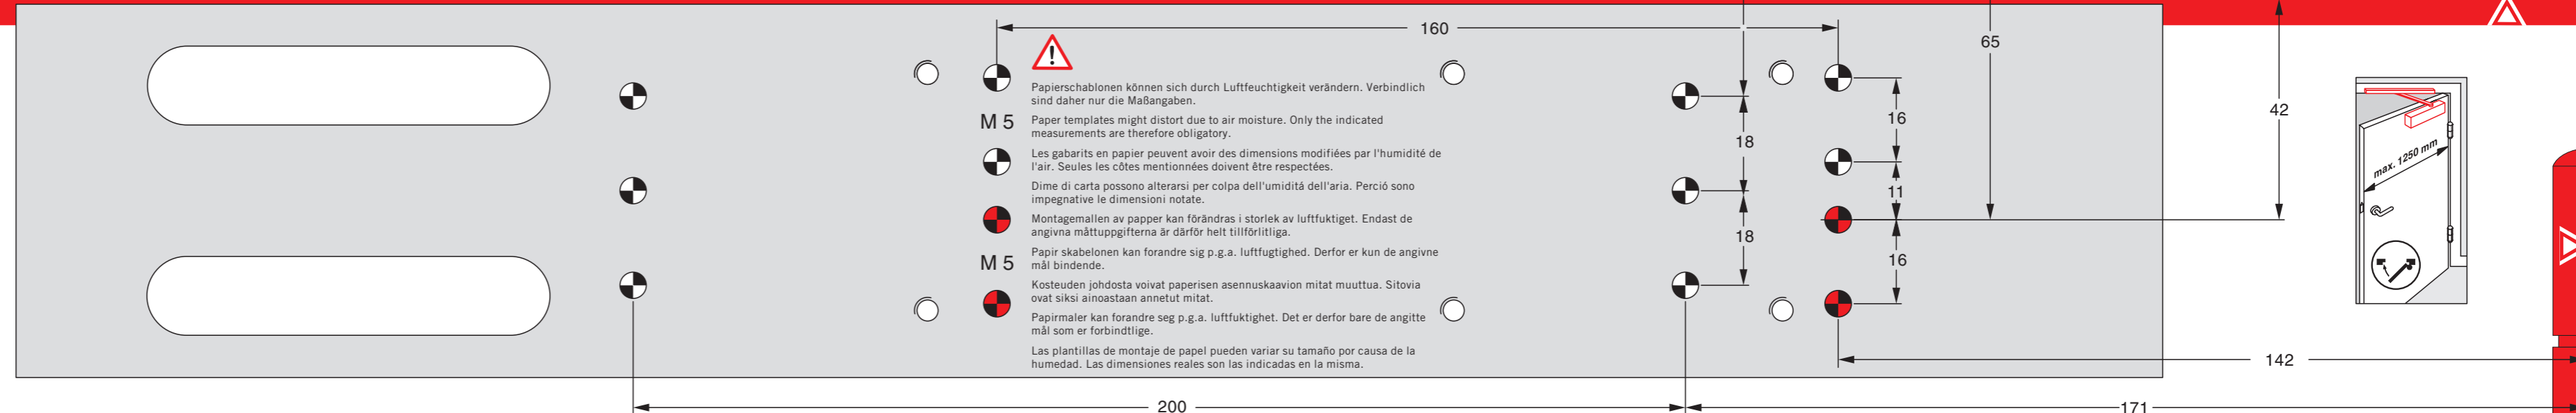

Lochgruppe gemäß Beiblatt 1 zur DIN EN 1154