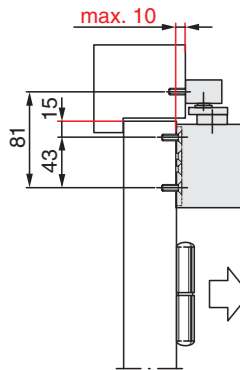

Las plantillas de montaje de papel pueden variar su tamaño por causa de la humedad. Las dimensiones reales son las indicadas en la misma.

M 5

M 5

TS 99 FL

M 5

Ø 4,2

Ø 2,5

Lochgruppe gemäß Beiblatt 1 zur DIN EN 1154

TS 99 FL

Lochgruppe gemäß Beiblatt 1 zur DIN EN 1154

- !**
Papiersablonen können sich durch Luftfeuchtigkeit verändern. Verbindlich sind daher nur die Maßangaben.
- M 5**
Paper templates might distort due to air moisture. Only the indicated measurements are therefore obligatory.
- !**
Les gabarits en papier peuvent avoir des dimensions modifiées par l'humidité de l'air. Seules les côtes mentionnées doivent être respectées.
- !**
Dime di carta possono alterarsi per colpa dell'umidità dell'aria. Perciò sono impegnative le dimensioni notate.
- !**
Montagemallen av papper kan förändras i storlek av luftfuktighet. Endast de angivna måttuppgifterna är därför helt tillförlitliga.
- M 5**
Papir skabelonen kan forandre sig p.g.a. luftfugtighed. Derfor er kun de angivne mål bindende.
- !**
Kosteuden johdosta voivat paperisen asennuskaavion mitat muuttua. Sitovia ovat siksi ainoastaan annetut mitat.
- !**
Papirmaler kan forandre seg p.g.a. luftfuktighet. Det er derfor bare de angitte mål som er forbindtlige.
- !**
Las plantillas de montaje de papel pueden variar su tamaño por causa de la humedad. Las dimensiones reales son las indicadas en la misma.