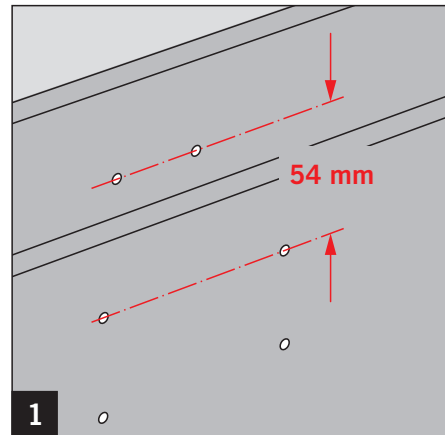

83003705

Achsverlängerung / Kupplungsstück
Spindle extension / Coupler

WN 055962 45532, 01/15

Änderungen vorbehalten
Subject to change without notice