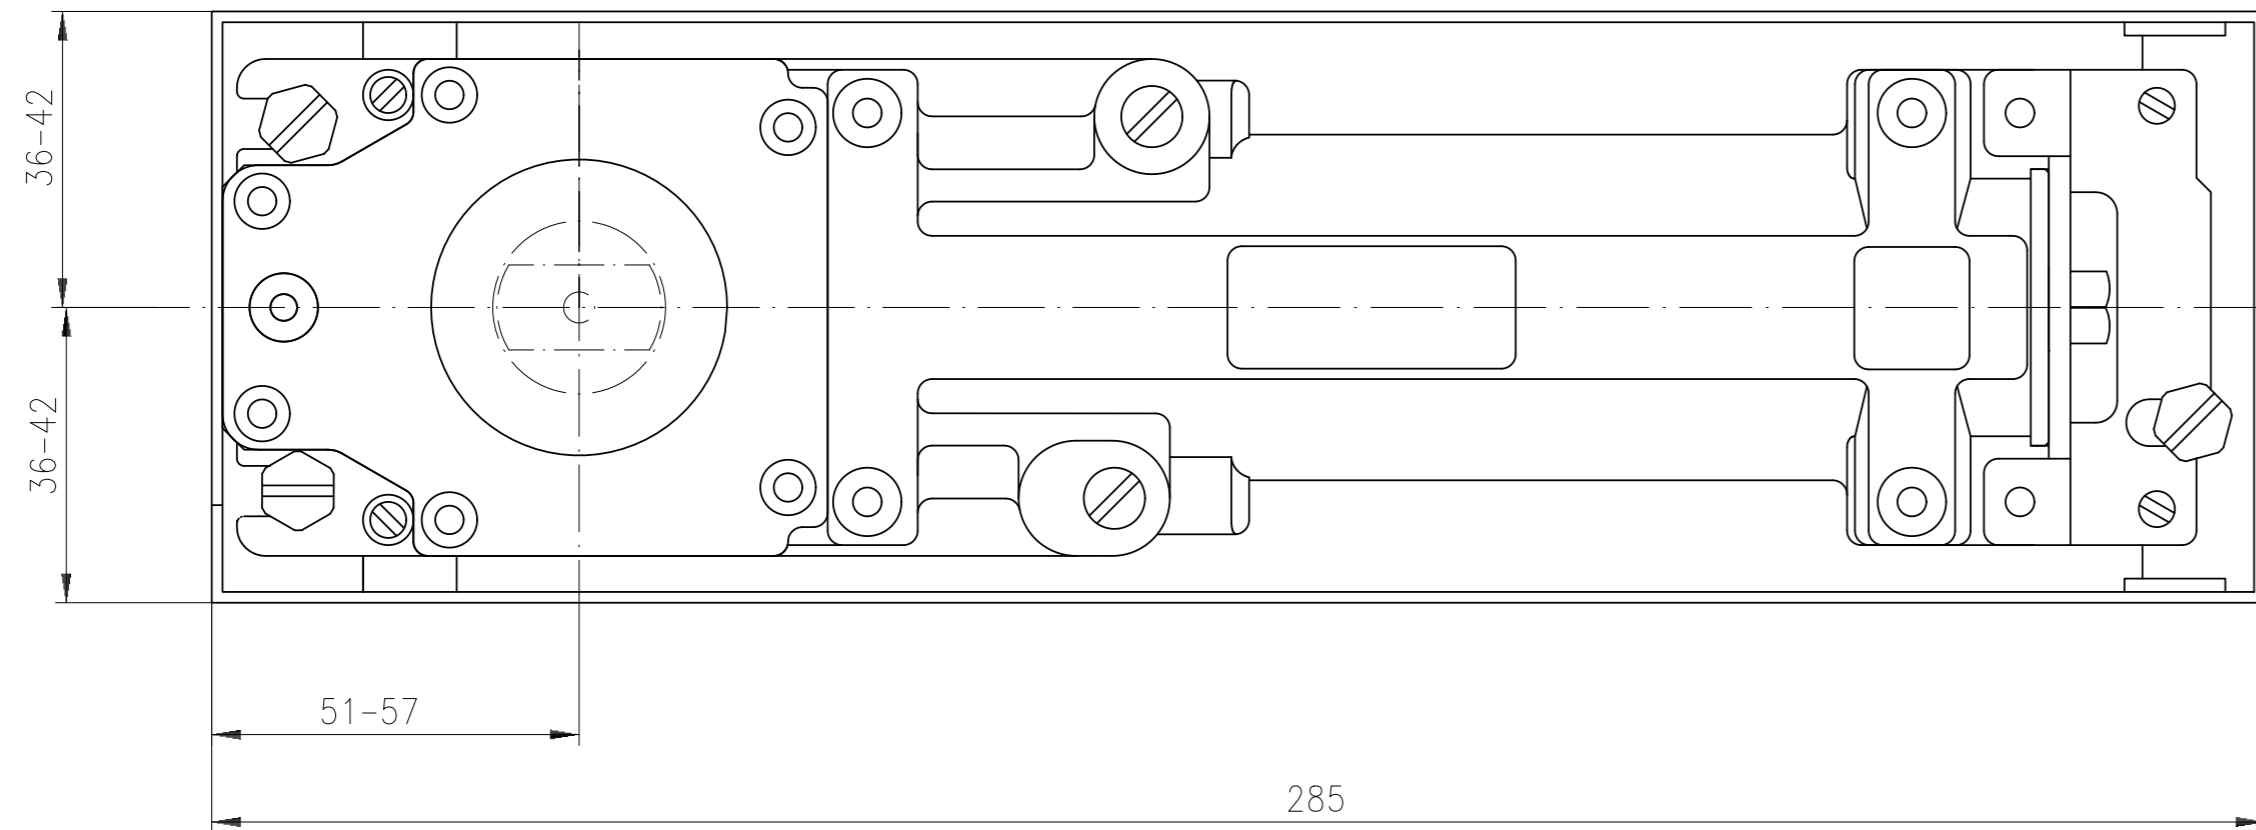

M 1:1

BTS75V Brückenbefestigung
BTS75V bridge-type fixing