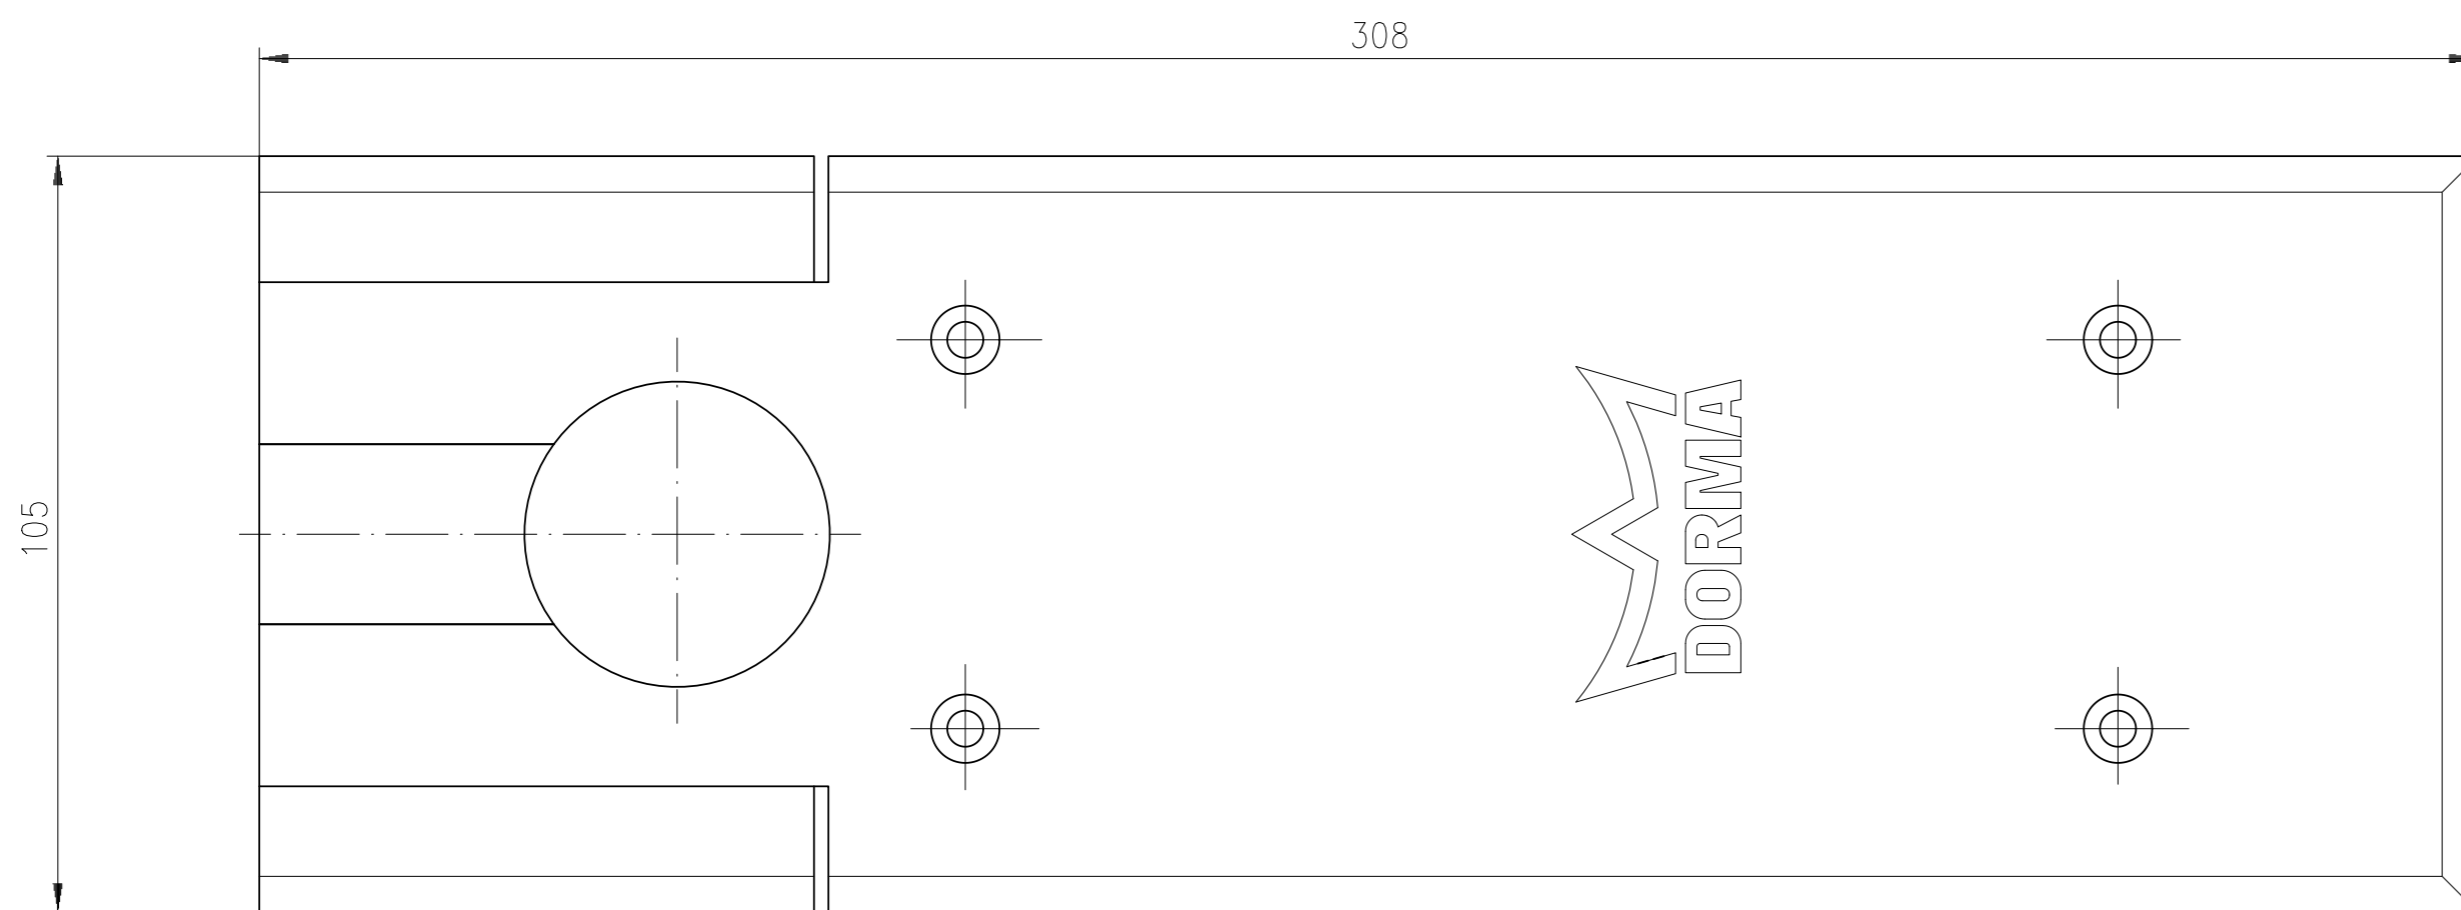

M 1:1

BTS75V Brückenbefestigung
BTS75V bridge-type fixing