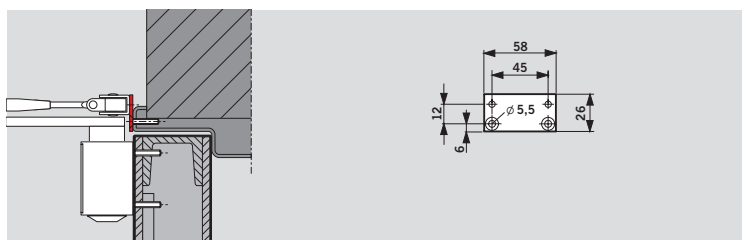

Karmplate

For montering av armen på spesielt smale dørkarmer.