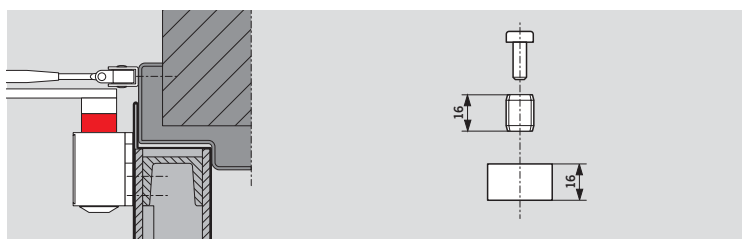

Aksselforlenger

Som forlengelse på avstanden mellom lukker og arm med høy overlapping, 16 mm høy.