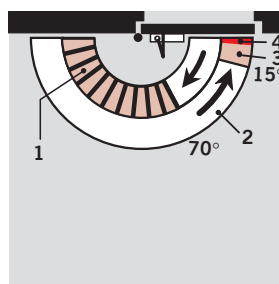

Standard- og spesialfunksjoner

Standardutførelse

DORMA TS 73 V kan tilpasses den aktuelle dørsituasjonen og de kravene som gjelder på stedet. Lukkekraften og lukkehastigheten kan justeres fra lukke-rens ende på en enkel måte. Endeslaget justeres over armen.

1. 1 Fullt kontrollert lukking med justerbar hastighet
2. 2 Trinnløs innstillbar lukkehastighet i området 180°–15°
3. 3 Trinnløs innstillbar lukkehastighet i området 15°–0°
4. 4 Stillbart endeslag med arm.

Med dørholder – Utførelse med rast dørholderarm

Ved bruk av DORMA TS 73 V med rast dørholderarm kan døren holdes åpen mellom ca. 80° og 150°.

I standard rast dørholderarm kan dørholdet inn- og utkobles etter behov ved å trykke på av/påknappen.