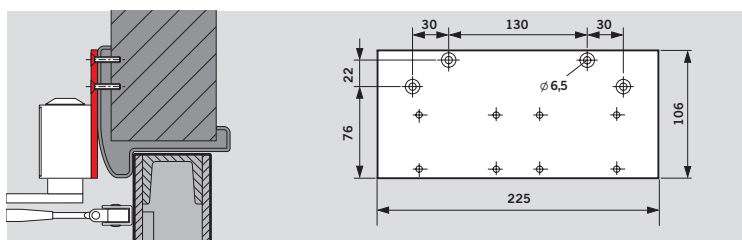

Karmplate

Tjener som mellomplate når direkte montering ikke er mulig.