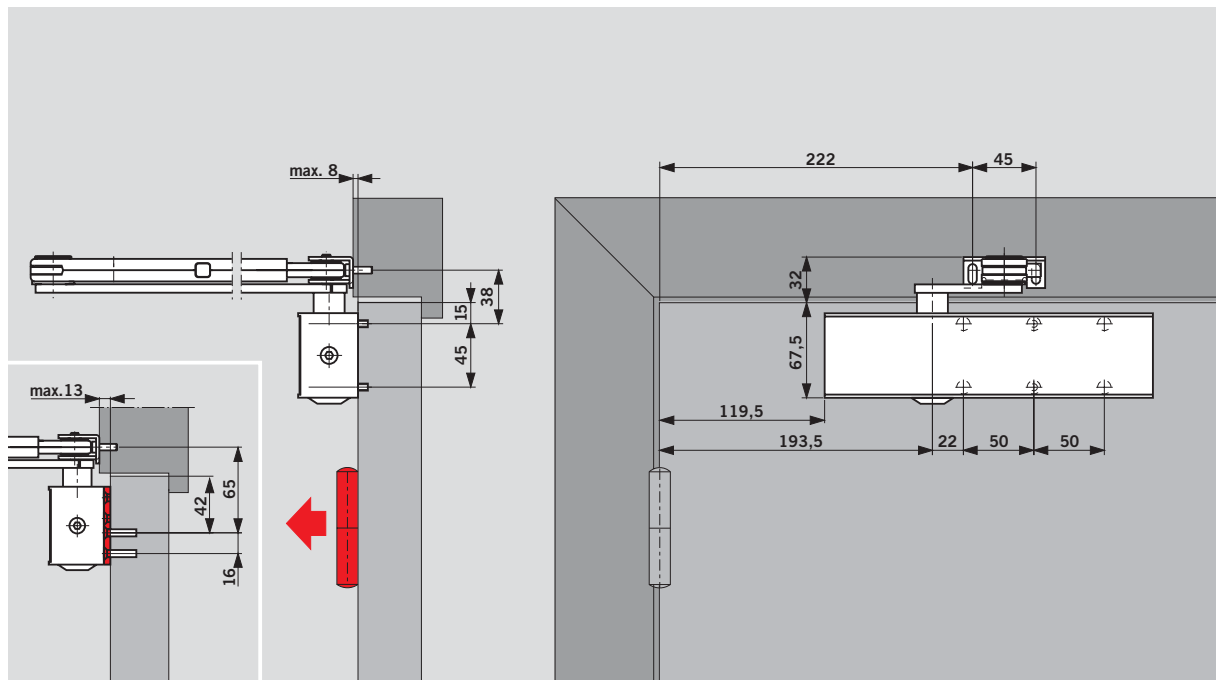

Dørbladmontering på hengselsiden (normalmontering)

Eksempel L-dører – R-dører speilvendt