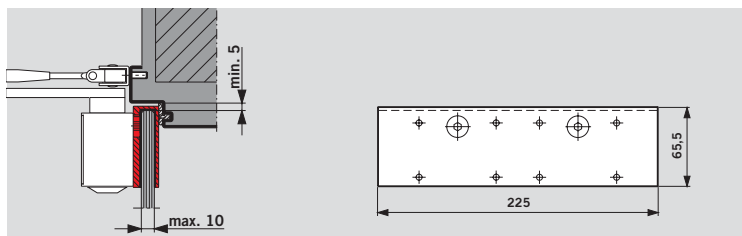

Glassdørsko

For montering av lukkeren på helglassdører. Monteres uten hulluttak i glasset.