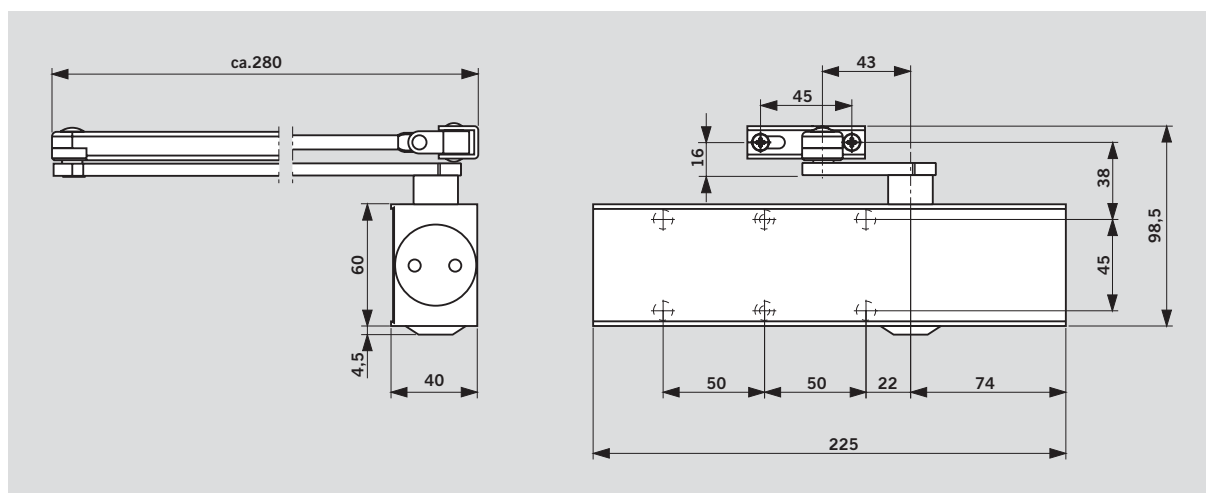

- En modell for alle anvendelser
- Praktiske løsninger for spesielle monteringsstiltfeller ved stort tilbehørsprogram.

For produsenten

- Lett, hurtig montering
- Lukkekraft, lukkehastighet og endeslag og endeslag kan stilles inn med få håndgrep.
- Kun en utførelse for venstre og høyre dører, for normal- og opp-ned-montering.

For planleggeren

- Kompakt lukkerkonstruksjon og solid armsystem
- Økonomisk løsning med høy pålitelighet
- Stort bruksområde
- Rustfri utførelse for fuktige rom, kan leveres.

For brukeren

- Konstant lukkehastighet, uavhengig av temperatursvingninger
- Stillbart endeslag
- Høy mekanisk virkningsgrad gir en jevn lukking.

Data og beskrivelse		TS 73 V
Lukkekraft trinnløst stillbar	Størrelse	EN 2-4
Vanlige dører¹⁾	≤ 1100 mm	●
Utadslående ytterdører¹⁾	–	
Branndører¹⁾	≤ 1100 mm	●
Samme utførelse for L- og R-dører		●
Arm	Standard	●
	Flatform	●
	Glideskinne	–
Lukkekraften trinnløst justerbar ved skruer og ved armbraketten		●
Lukkehastighet over to ventiler innstilles trinnløst uavhengig av hverandre	180°–15° 15°– 0°	●
Lukkehastigheten trinnløst stillbar	over arm	●
Endeslag trinnløst stillbar	over arm	●
	over ventil	●
Lukkeforsinkelse	–	–
Dørhold		○
Vekt i kg		1,3
Mål i mm	lengde	225
	dybde	40
	høyde	60
Dørlukker testet iht. EN 1154		●
CE -merking for byggprodukter		●

● Ja – Nei ○ Ekstra

¹⁾ For høye og tunge dører, utvendige dører og for dører som må lukke ved høyt vindtrykk anbefaler vi DORMA TS 83.