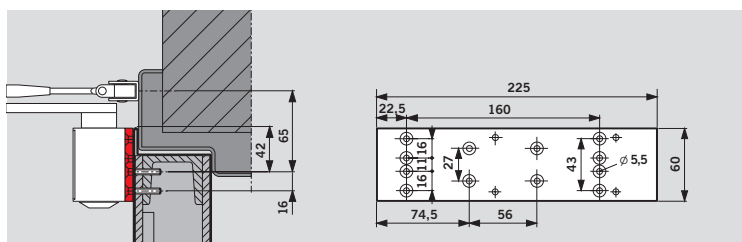

**Monteringsplate**

For festing av lukkeren på brannører eller på dører hvor direkte montering ikke er mulig, med hullgruppe i følge EN 1154.

**Karmplate**

For montering av armen på spesielt smale dørkarmer.