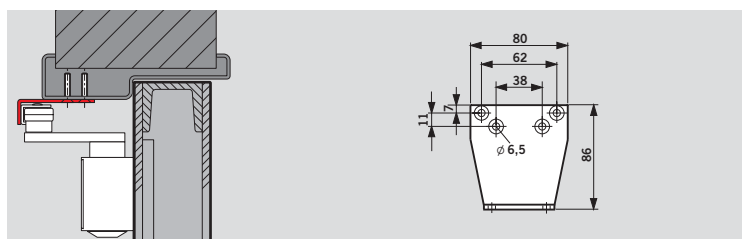

Parallellarmfeste

For montering med parallellarm (se monteringsanvisning for monteringsmål).