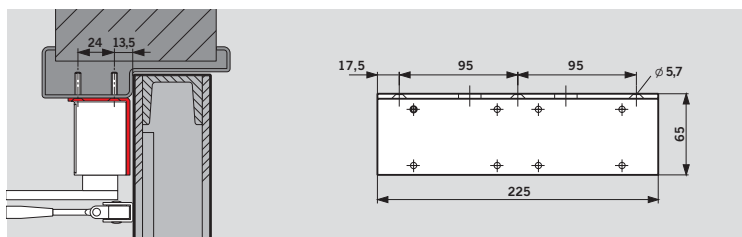

Vinkelknekt

For opp-ned-montering på karmsiden ved dypt veggliiv.