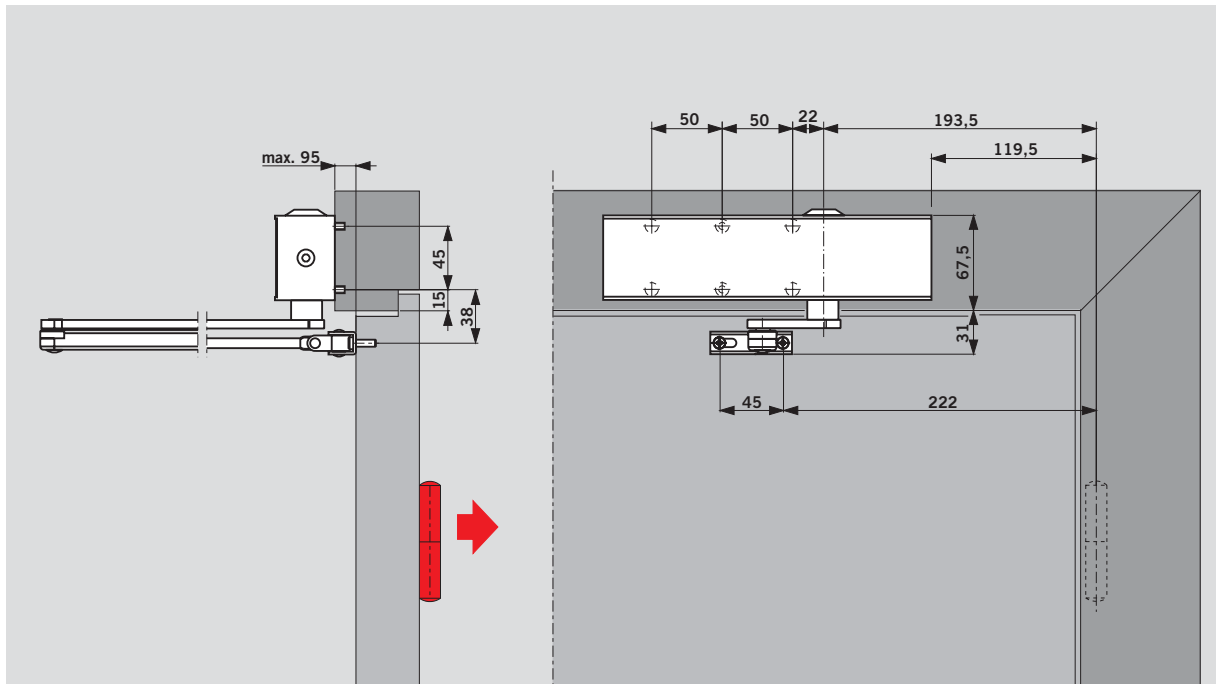

Dørbladmontering på karmsiden Montering på overkarm (opp-ned-montering)

Eksempel L-dører – R-dører speilvendt

Dørlukker kan kun monteres
på karmen på branndører
hvis de er godkjent iht.
forskrifter.