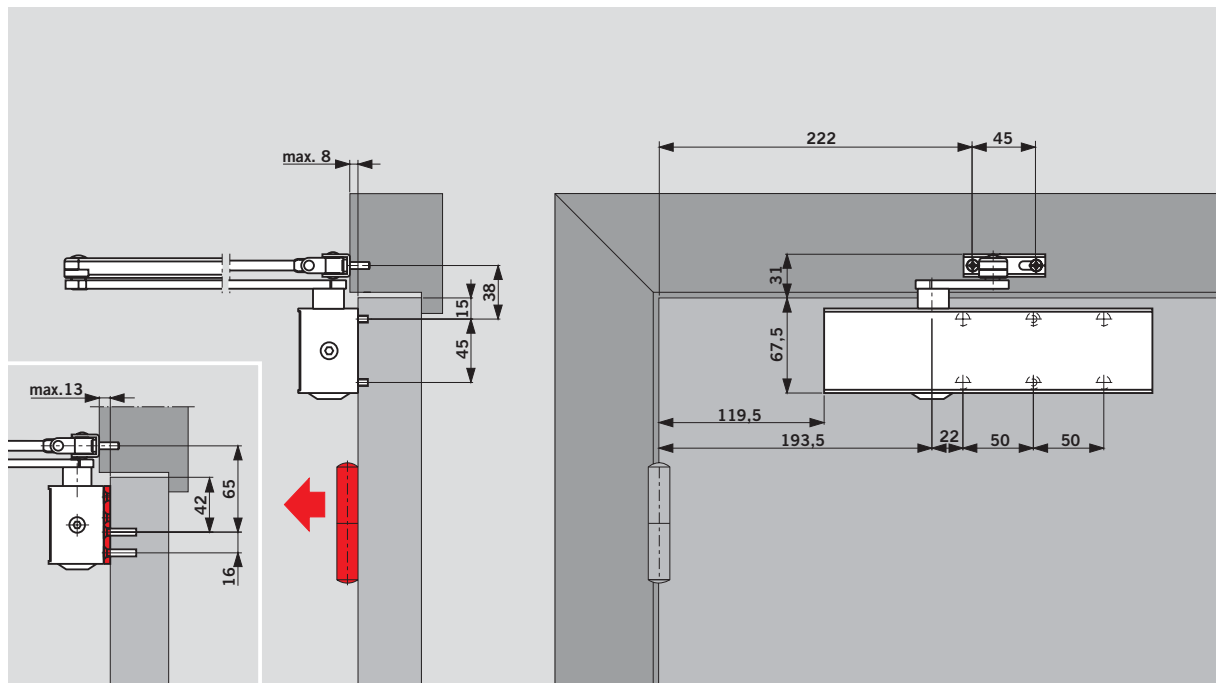

Dørbladmontering på hengselsiden (normalmontering)

Eksempel L-dører – R-dører speilvendt