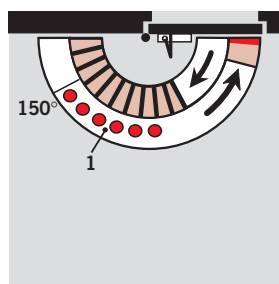

1. 1 Dørholdområde

Rast dørholderarmer er ikke tillat på branndører.