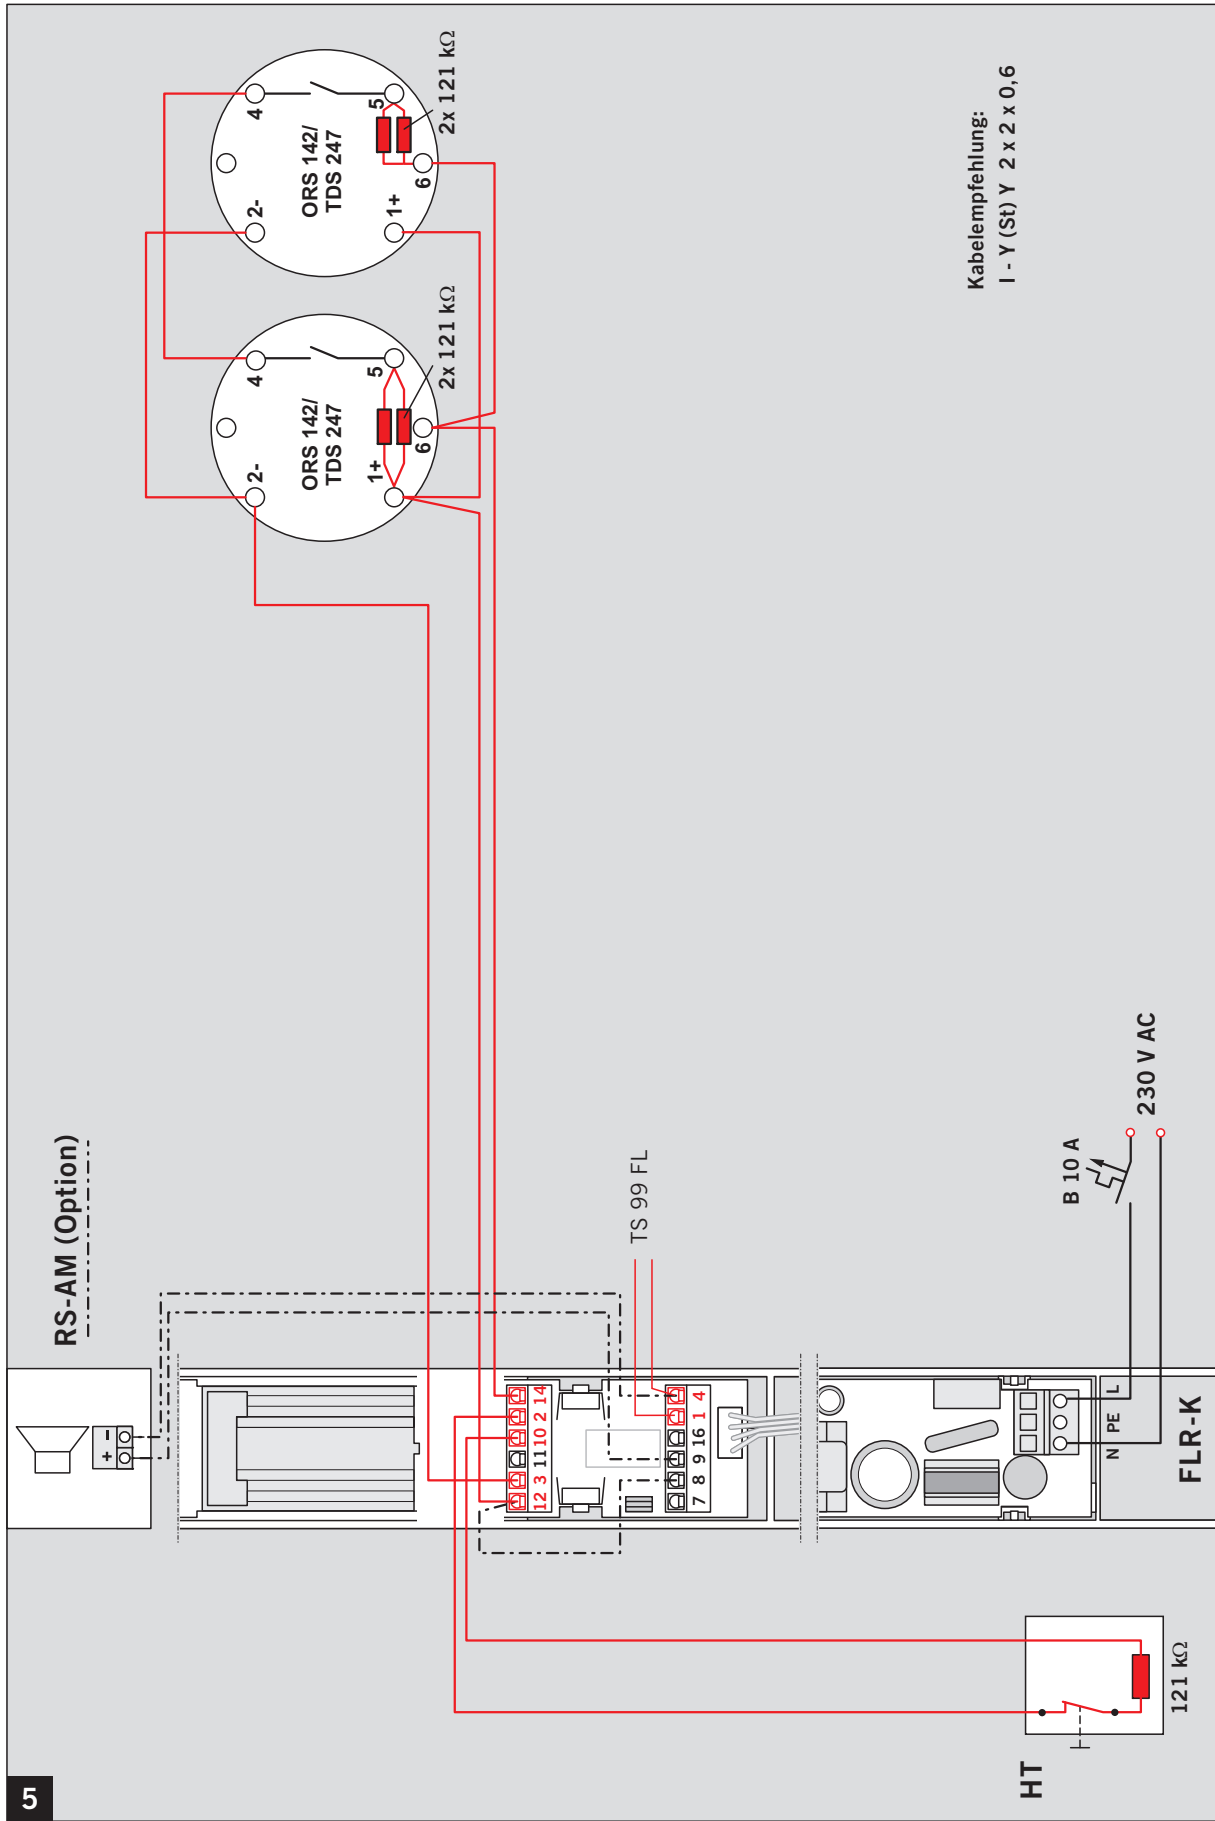

WN 057719 45632
11/11

Kabelempfehlung:
I - Y (St) Y 2 x 2 x 0,6

Kabelempfehlung:
I - Y (St) Y 2 x 2 x 0,6

Änderungen vorbehalten
Subject to change without notice