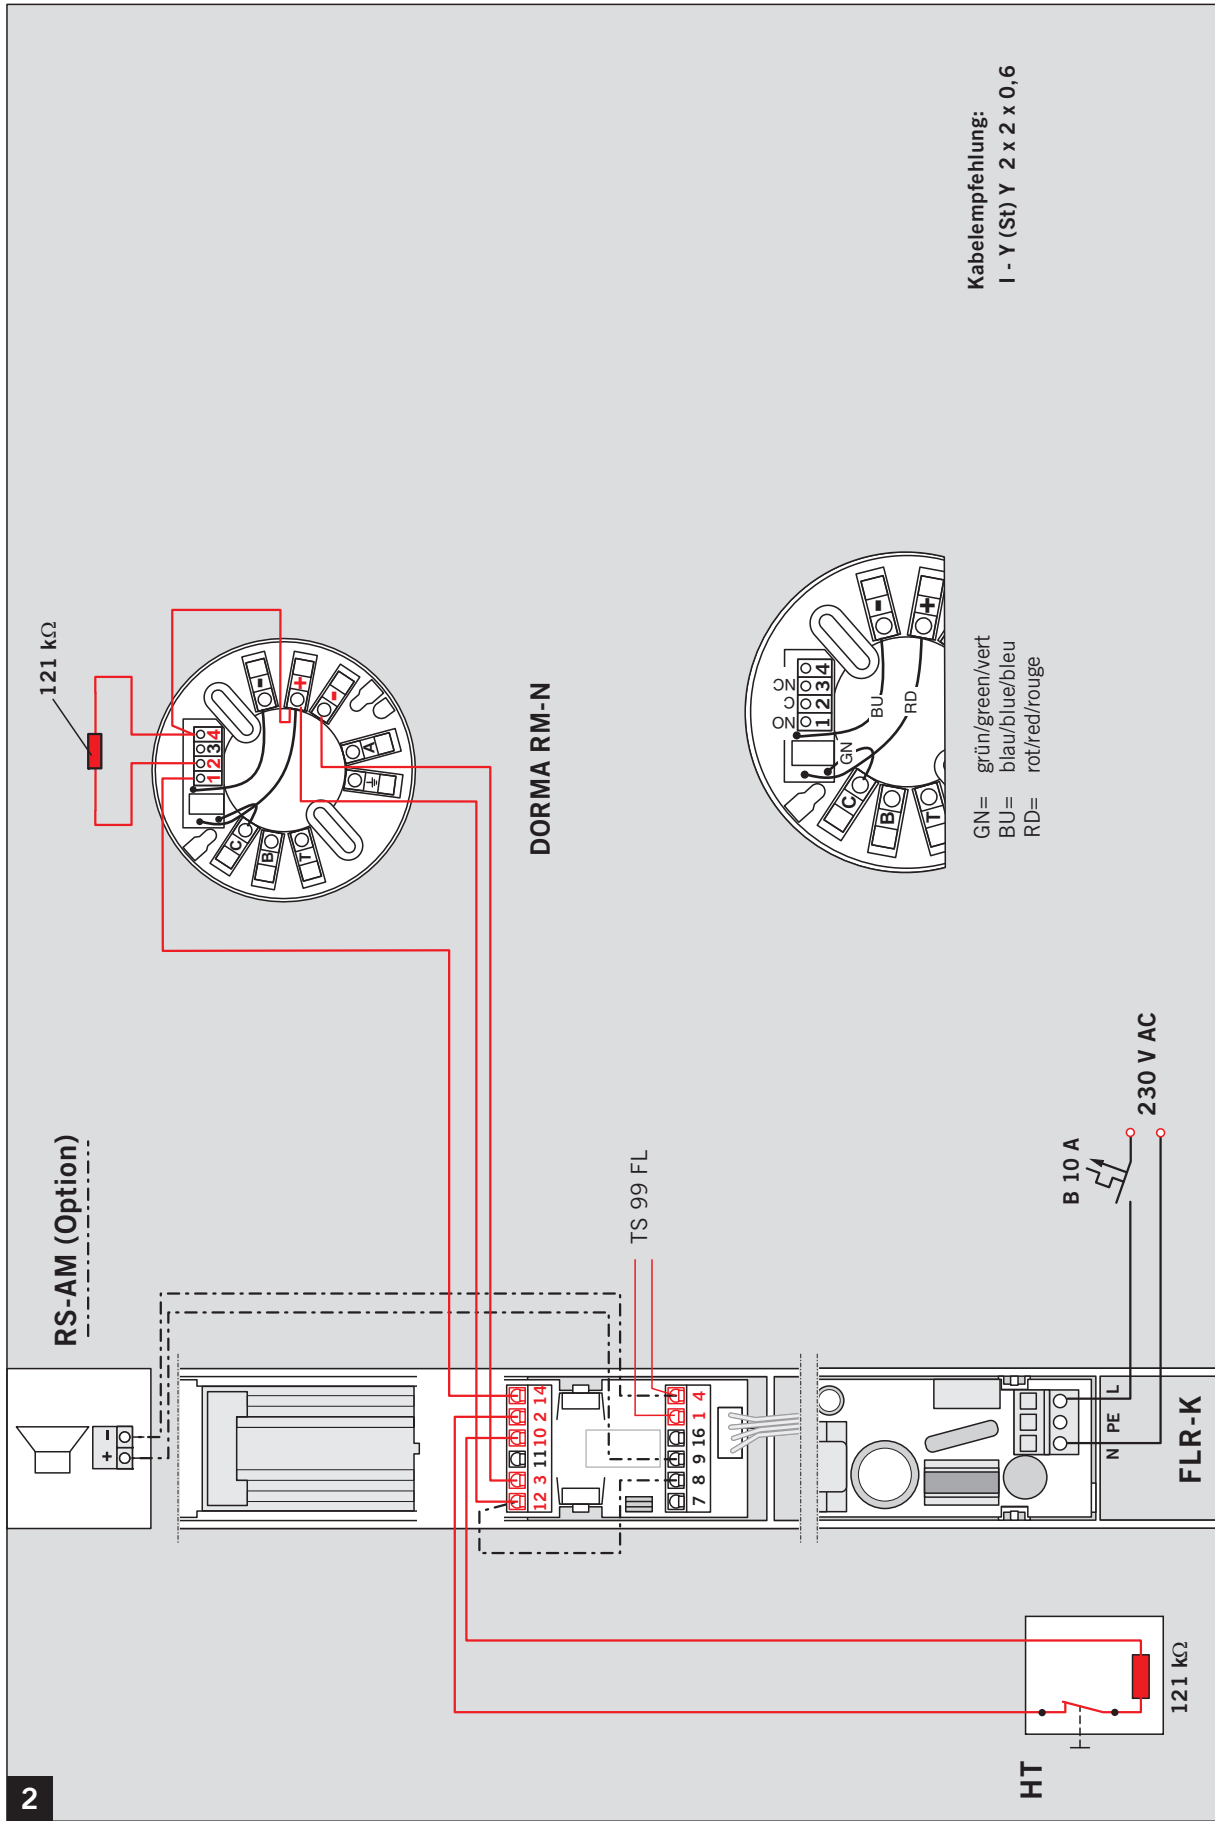

WN 057719 45632
11/11

Kabelempfehlung:
I - Y (St) Y 2 x 2 x 0,6

Kabelempfehlung:
I - Y (St) Y 2 x 2 x 0,6

Änderungen vorbehalten
Subject to change without notice