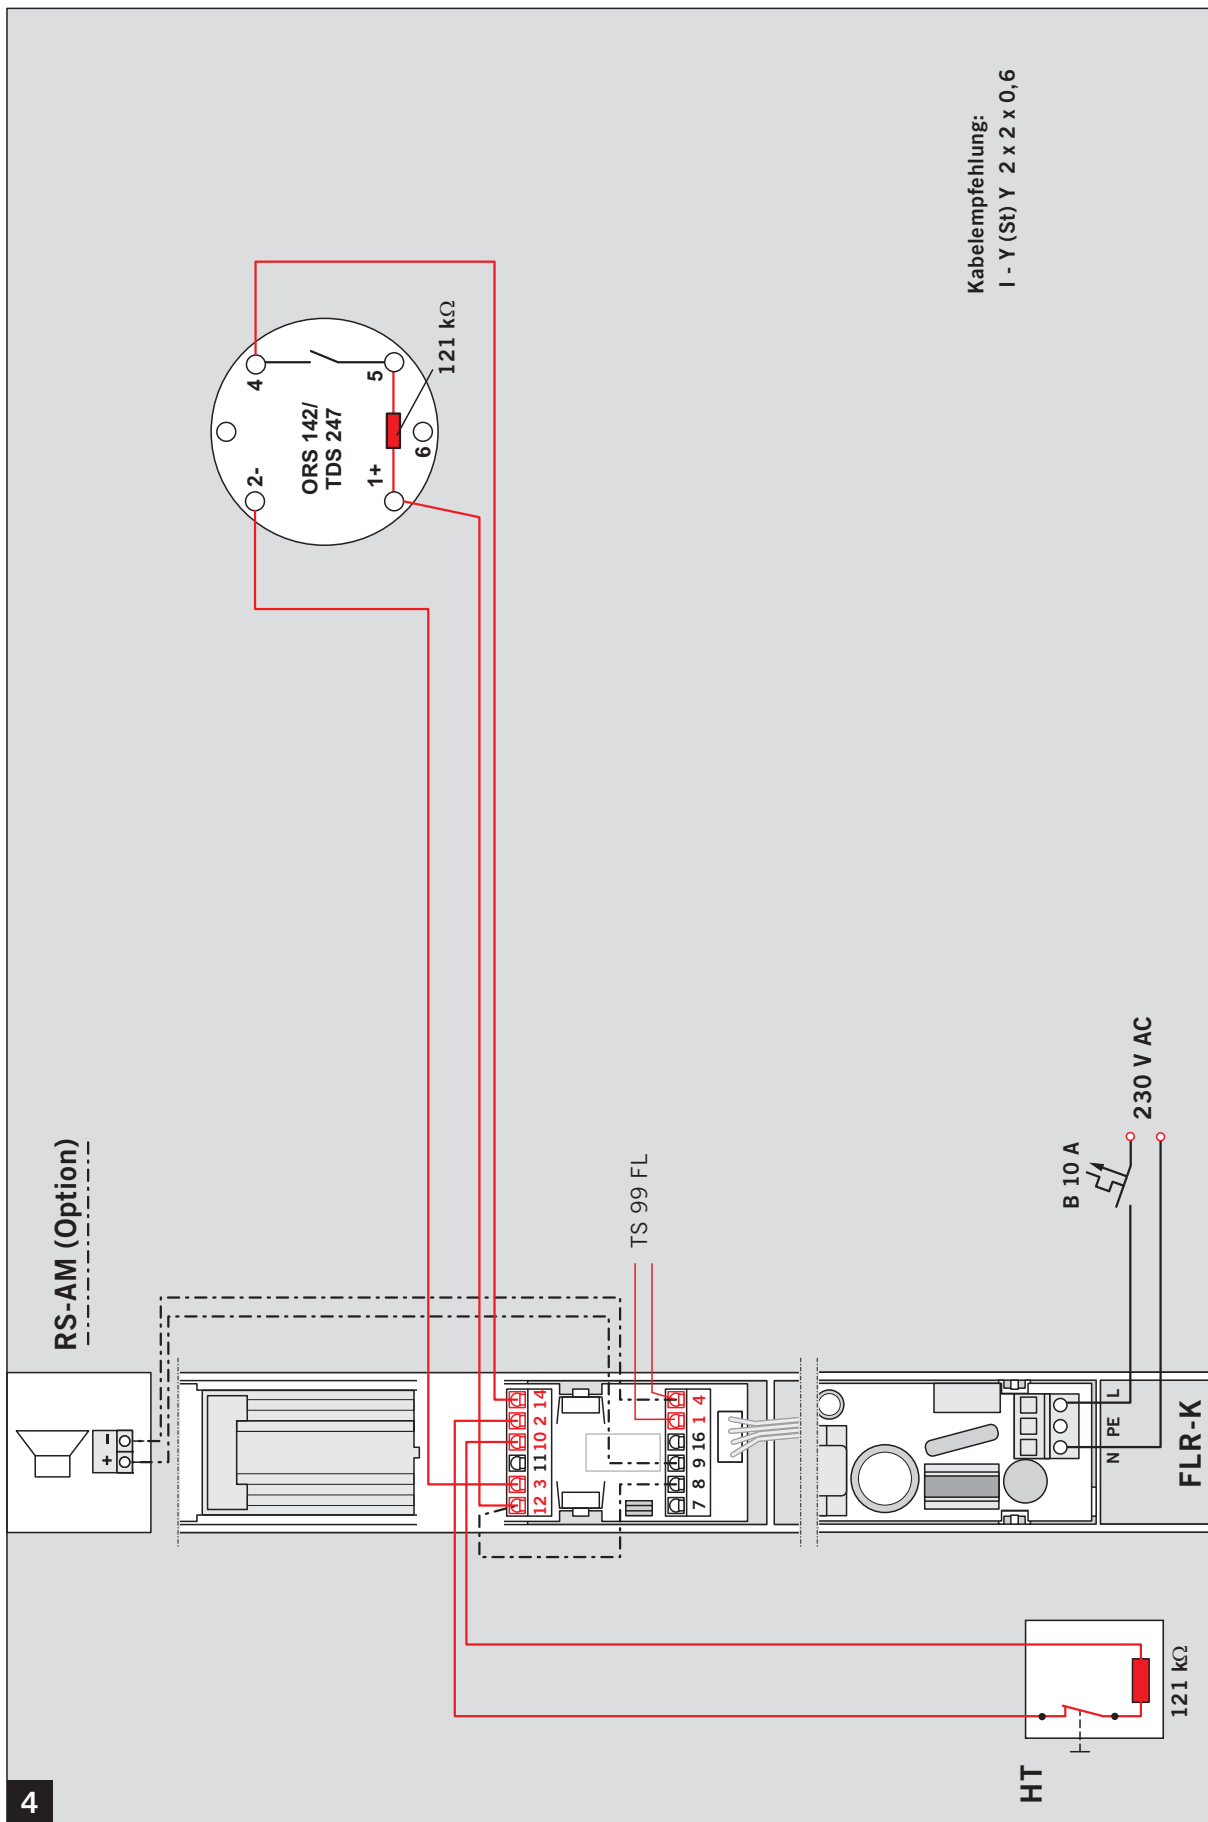

WN 057719 45632
11/11

Kabelempfehlung:
I - Y (St) Y 2 x 2 x 0,6

Kabelempfehlung:
I - Y (St) Y 2 x 2 x 0,6

Änderungen vorbehalten
Subject to change without notice