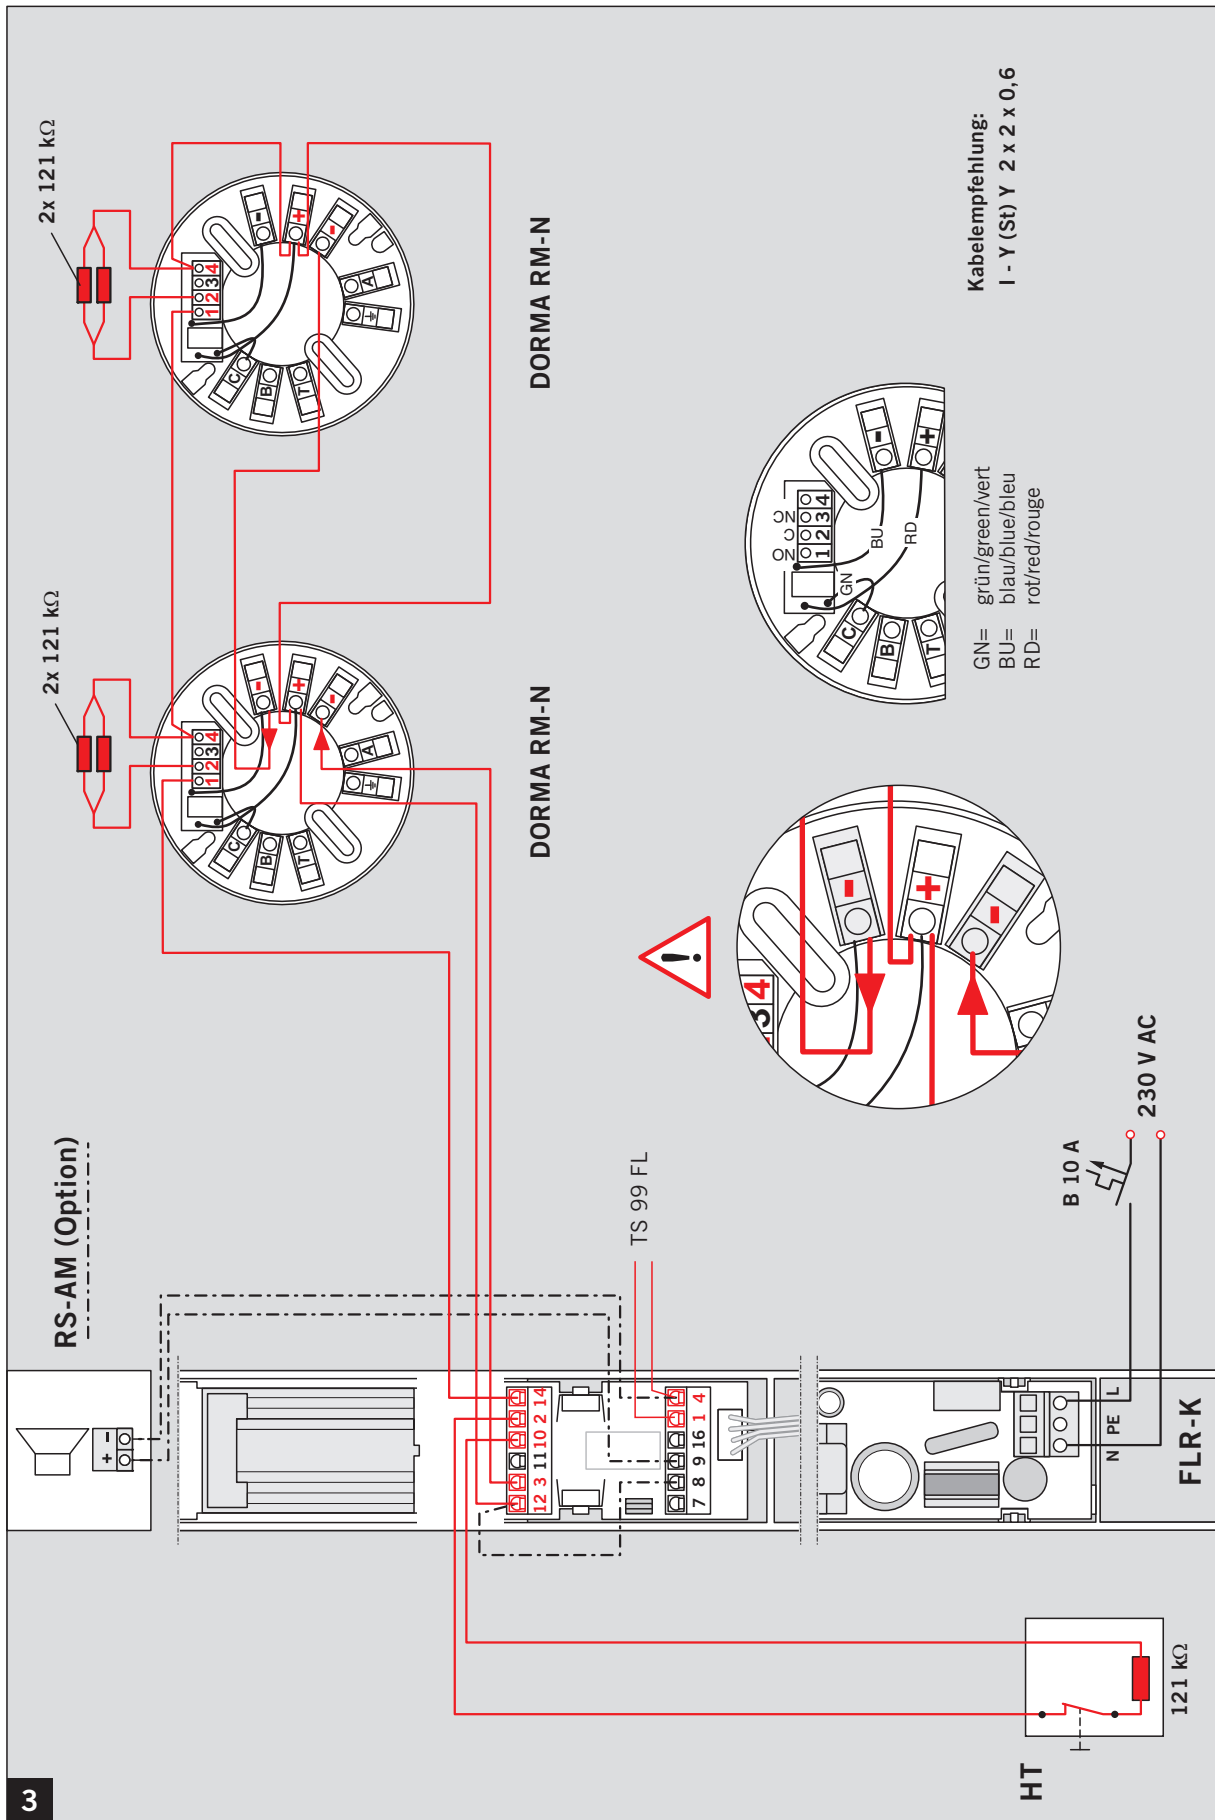

WN 057719 45632
11/11

Kabelempfehlung:
I - Y (St) Y 2 x 2 x 0,6

Kabelempfehlung:
I - Y (St) Y 2 x 2 x 0,6

Änderungen vorbehalten
Subject to change without notice