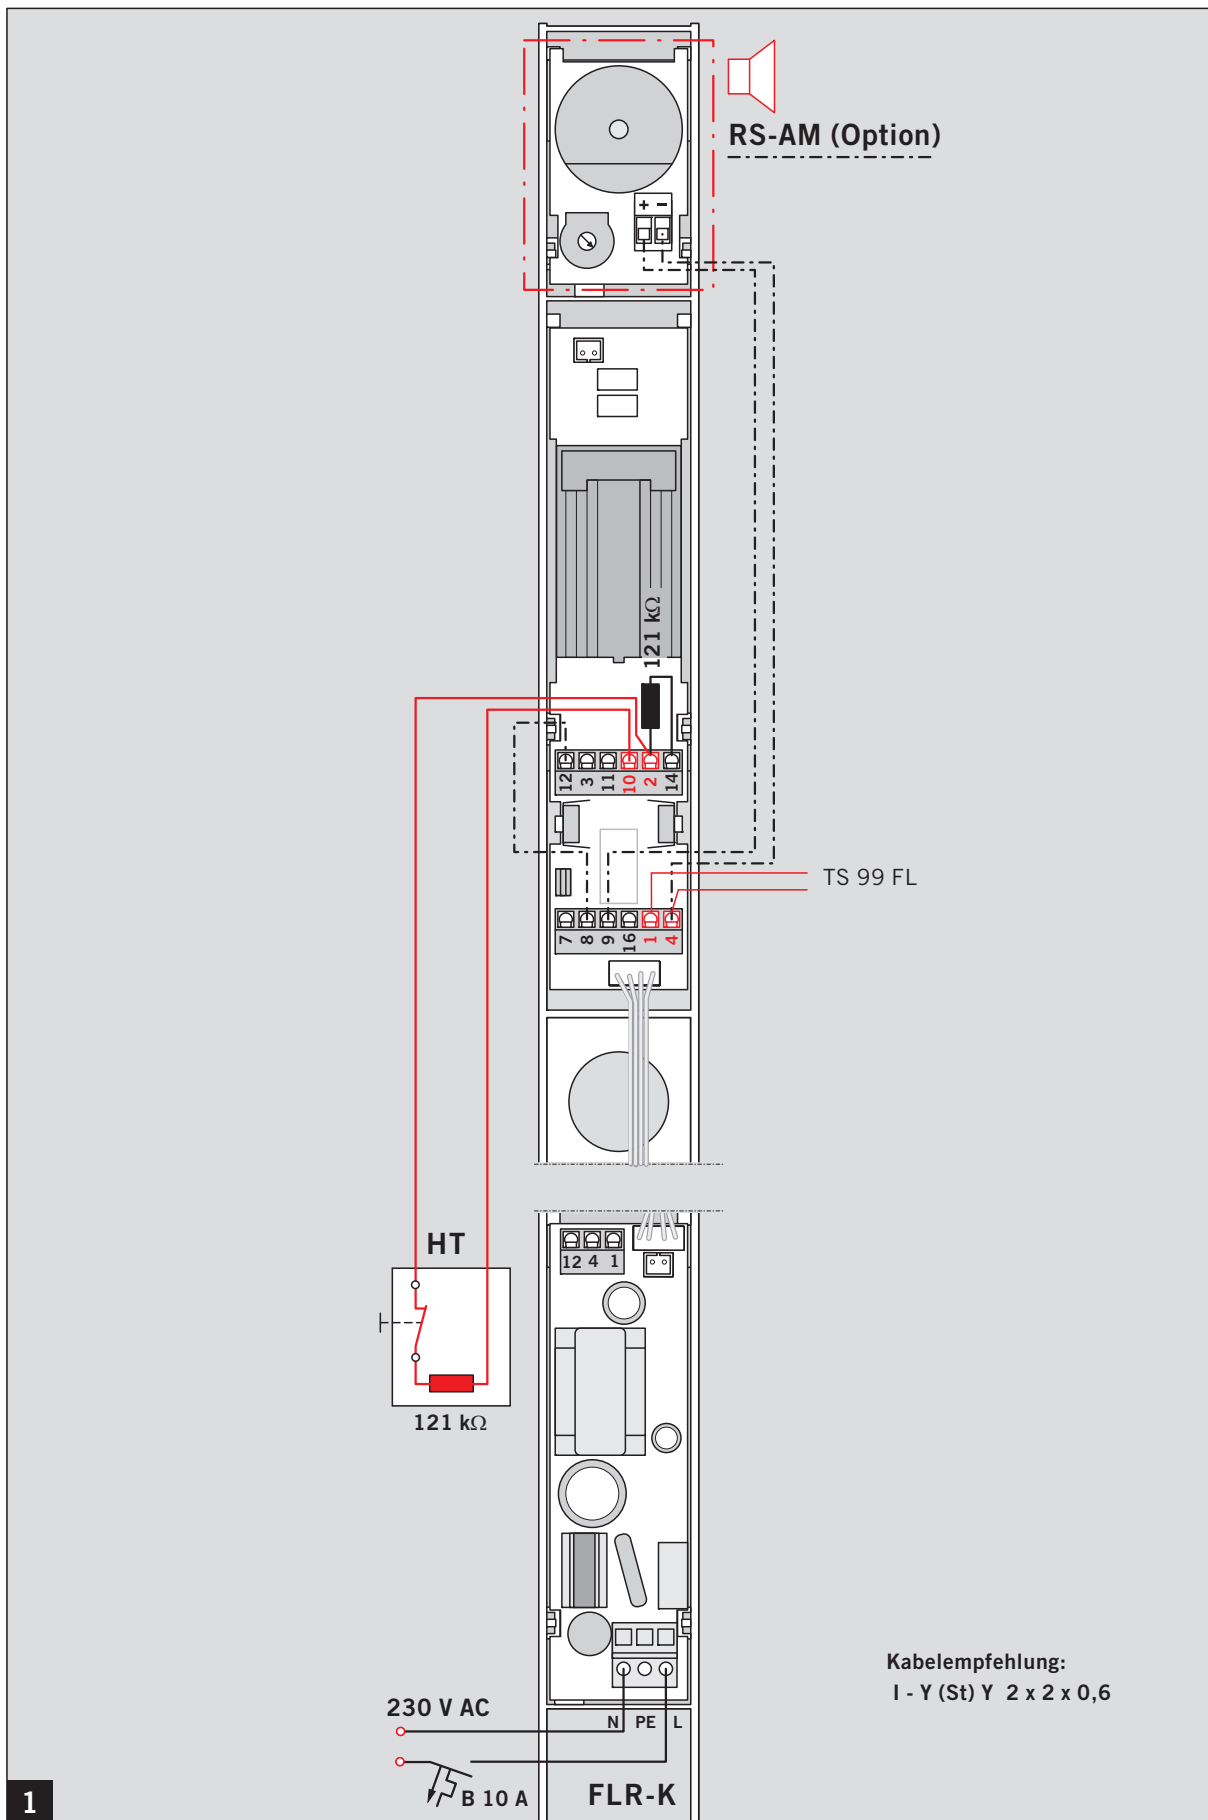

WN 057719 45632
11/11

Kabelempfehlung:
I - Y (St) Y 2 x 2 x 0,6

Kabelempfehlung:
I - Y (St) Y 2 x 2 x 0,6

Änderungen vorbehalten
Subject to change without notice