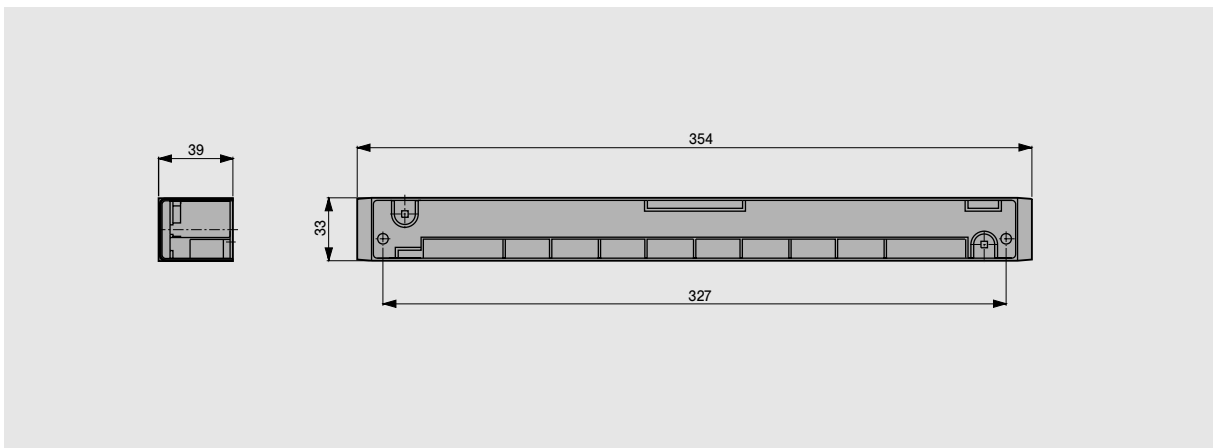

Monteringskonsoll for røykmeldersentral RMZ-K/S