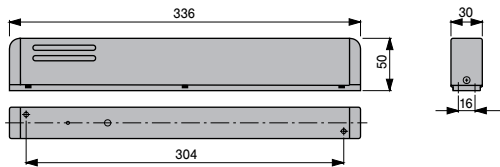

Røykmeldersentralen DORMA RMZ-K/S og røykmeldereren DORMA RM kompletterer på en ideell måte det utprøvede, praksisriktige DORMA TS 93-systemet for forebyggende brannvern. De er konstruert etter de nyeste retningslinjene fra Institut für Bautechnik og garanterer et optimalt samspill mellom alle innretningene for fastholdelse av brann- og røykbeskyttelsesdører under forskjellige forhold. Den nye konstruksjonen sørger for fordelaktige

dimensjoner, slik at det ikke oppstår problemer med plasseringen, og den attraktive softline-designen harmonerer med enhver omgivelse.

F Godkjennelse

Apparatene DORMA RMZ-K/S og DORMA RM er godkjent av Institut für Bautechnik i Berlin, som dørholdeanlegg; godkjennelsesprøve etter montering er foreskrevet.

DORMA RMZ-K/S

Røykmeldersentral med stabilisert nettdel. Røykmeldersentralen leveres i komfort- eller standardutførelse.

I tilfelle alarm eller ved strømbrudd blir tilkoblede dørholdeinnretninger koblet strømløse (utløsning).

DORMA RM

Konstruert som røykbryter; kobler i tilfelle alarm eller ved strømbrudd potensialfri vekselkontakt.

Også som tilleggsmelder for DORMA TS 73 EMR, TS 93 EMR og RMZ. **Prøvet av VdS, Köln, i.h.t. EN 54, del 7.**