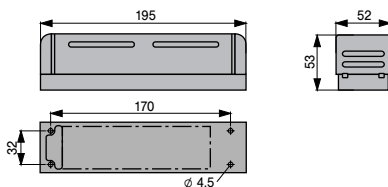

Beskrivertekst

RMZ-K/S

Røykmeldersentral med integrert nettdel og optisk røykmelder for karmmontering. For utløsning av DORMA dørholdeinnretninger. Flere røykmeldere kan kobles til. Potensialfri vekselkontakt og koblingsklemmer for eksternt manuell utløsning. Nettspenning: 230 V AC Driftsspenning: 24 V DC Generelt byggeteknisk godkjent av DIBt, Berlin, som dørholdeanlegg; godkjennelsesprøve etter montering er foreskrevet.

Farge

- ☐ sølvfarget ☐ mørkebrun
- hvit jf. RAL ☐ 9010 ☐ 9016
- ☐ edelstål-design
- ☐ messing polert
- ☐ spesialfarge _ (jf RAL _)

Utførelse

- ☐ Komfortutførelse med tilkoblingsmulighet for flere meldere, eksternt manuell utløsning og potensialfri alarmkontakt.

Fabrikat DORMA RMZ-K

- ☐ Standardutførelse med tilkoblingsmulighet for flere meldere i 2-tråds-teknikk.

Fabrikat DORMA RMZ-S

Data og egenskaper		RMZ-K	RMZ-S	RM
Funksjoner	Røykmelder Utløsningsinnretning Strømforsyning	● ● ●	● ● ●	● ● -
Røyk-detektor	Lysspredningsprinsipp (optisk)	●	●	●
Montering	Karmmontering Takmontering	● -	● -	● ●
Tilkobling	2-tråds-teknikk- andre røykbryter meldere	● ●	● -	● ●
Samlet strømforbruk (maks.) for dørholdeinnretning og andre meldere i W		4,4	4,4	nettdel- avhengig
Strømforbruk intern melder i W		0,5	0,5	0,6
Indikatorer	Alarm – LED rød Drift – LED grønn	● ●	● ●	● ●
Inngangsspenning		230 V AC ± 10 %	230 V AC ± 10 %	24 V DC +15%, -10%
Utgangsspenning		24 V DC	24 V DC	24 V DC
Driftsspenning melder		24 V DC	24 V DC	24 V DC +15%, -10%
Strømforbruk (maks.) ved eksternt nettdel i A		-	2	
Strømforbruk (maks.) i mA		111	91	25
Potensialfri vekselkontakt	Kontaktbelastning Kontaktbelastning Kontaktbelastning	60 V DC/ 25 V AC 2 A 60 W	-	60 V DC/ 25 V AC 2 A 60 W
Tilbakestilling	Automatisk kan omstilles til manuellreset	● -	● -	● ●
Teståpning for funksjonskontroll		●	●	●
Koblingsklemmer for eksternt manuell utløsning		●	-	●
Beskyttelsesklasse		IP 20	IP 20	IP 20
Omgivelsestemperatur i °C		-15, +60	-15, +60	-20, +50
Vekt i kg		0,6	0,6	0,4
Mål i mm	Lengde Monteringsdybde Høyde	336 50 30	336 50 30	195 53 52

● ja - nei

RM

Universal, retningsuavhengig optisk røykmelder, 24 V DC, for karm- og takmontering. Kan brukes som røykkontakt og overvåkningsinnretning for dørholdeanlegg. Flere røykmeldere kan tilkobles. Potensialfri vekselkontakt og tilkoblingsklemmer for eksternt manuell utløsning. Generelt godkjent av DIBt, Berlin, som dørholdeanlegg og prøvet av VdS, Köln, i.h.t. EN 54, del 7; godkjennelsesprøve etter montering foreskrevet.

Farge

- ☐ sølvfarget ☐ mørkebrun
- hvit jf. RAL ☐ 9010 ☐ 9016
- ☐ edelstål-design
- ☐ messing polert
- ☐ spesialfarge _ (jf RAL _)