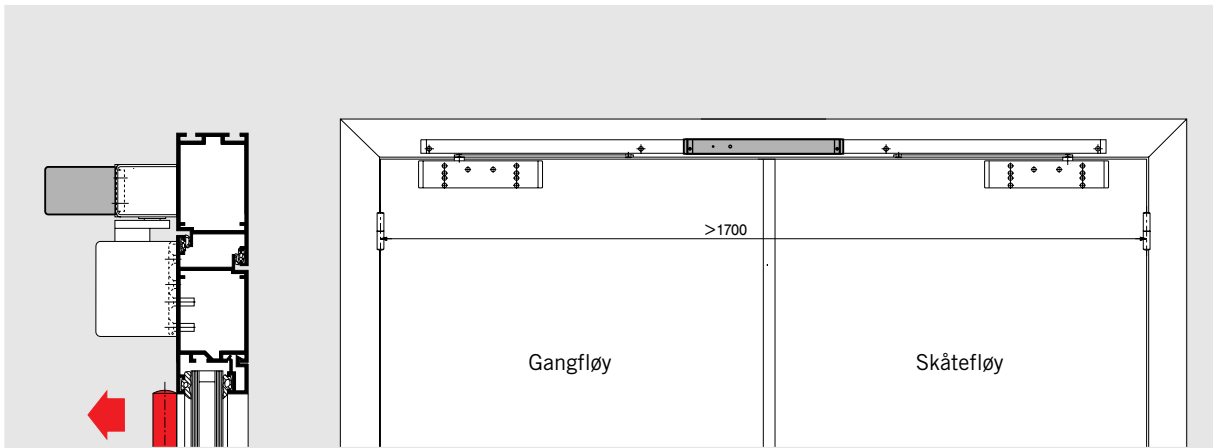

Røykmeldersentral RMZ-K/S på hengselside i forbindelse med G 93 GSR på hengselside (bruk monteringskonsoll)