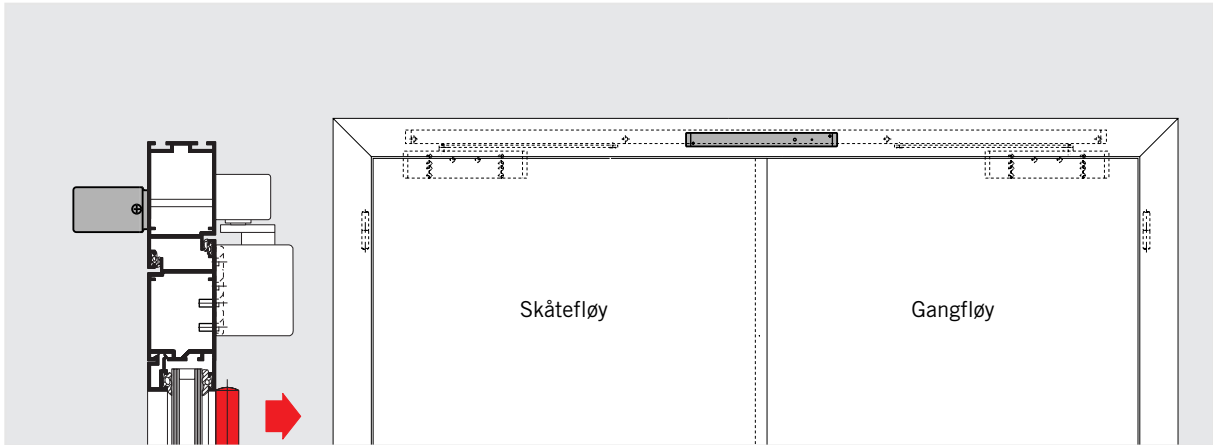

Røykmeldersentral RMZ-K/S på motsatt hengselside i forbindelse med G 93 GSR på hengselside.