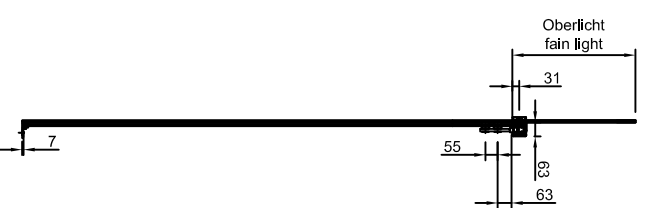

Dargestellt Ausführungsbeispiel CS 80 Magneo Set 1125
 Shown application example CS 80 Magneo Set 1125

CS80	DB min.	LV	L/4	C	L
Set 875	700mm	LV1 1840mm	437.5mm	575mm	1750mm
Set 1000	835mm	LV2 2090mm	500mm	700mm	2000mm
Set 1125	945mm	LV3 2340mm	562.5mm	825mm	2250mm