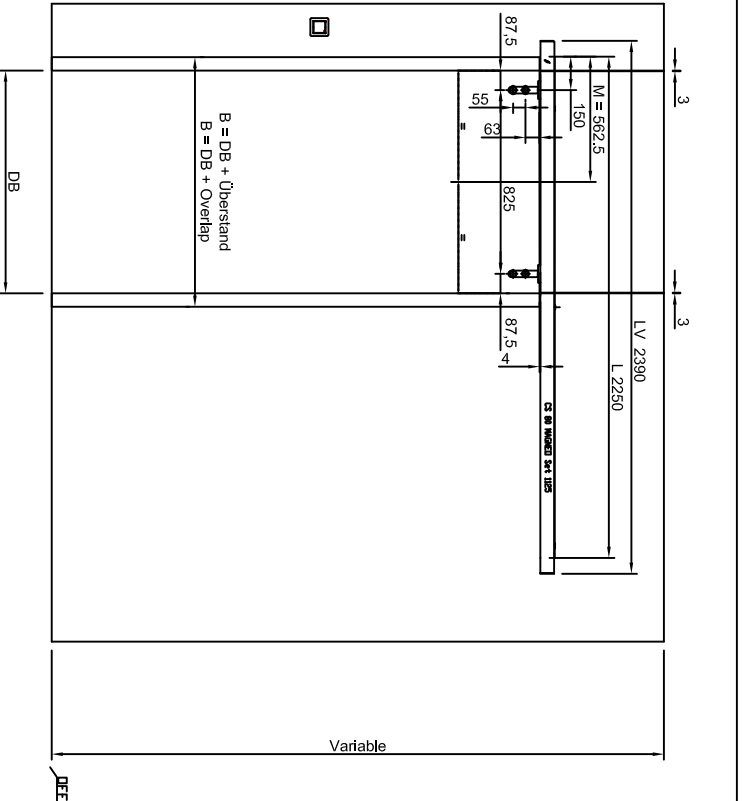

Dargestellt Ausführungsbeispiel CS 80 Magneo Set 1125
 Shown application example CS 80 Magneo Set 1125

CS80	DB min.	LV	L/4	C	L
Set 875	700mm	LV1 1840mm	437.5mm	575mm	1750mm
Set 1000	835mm	LV2 2090mm	500mm	700mm	2000mm
Set 1125	945mm	LV3 2340mm	562.5mm	825mm	2250mm