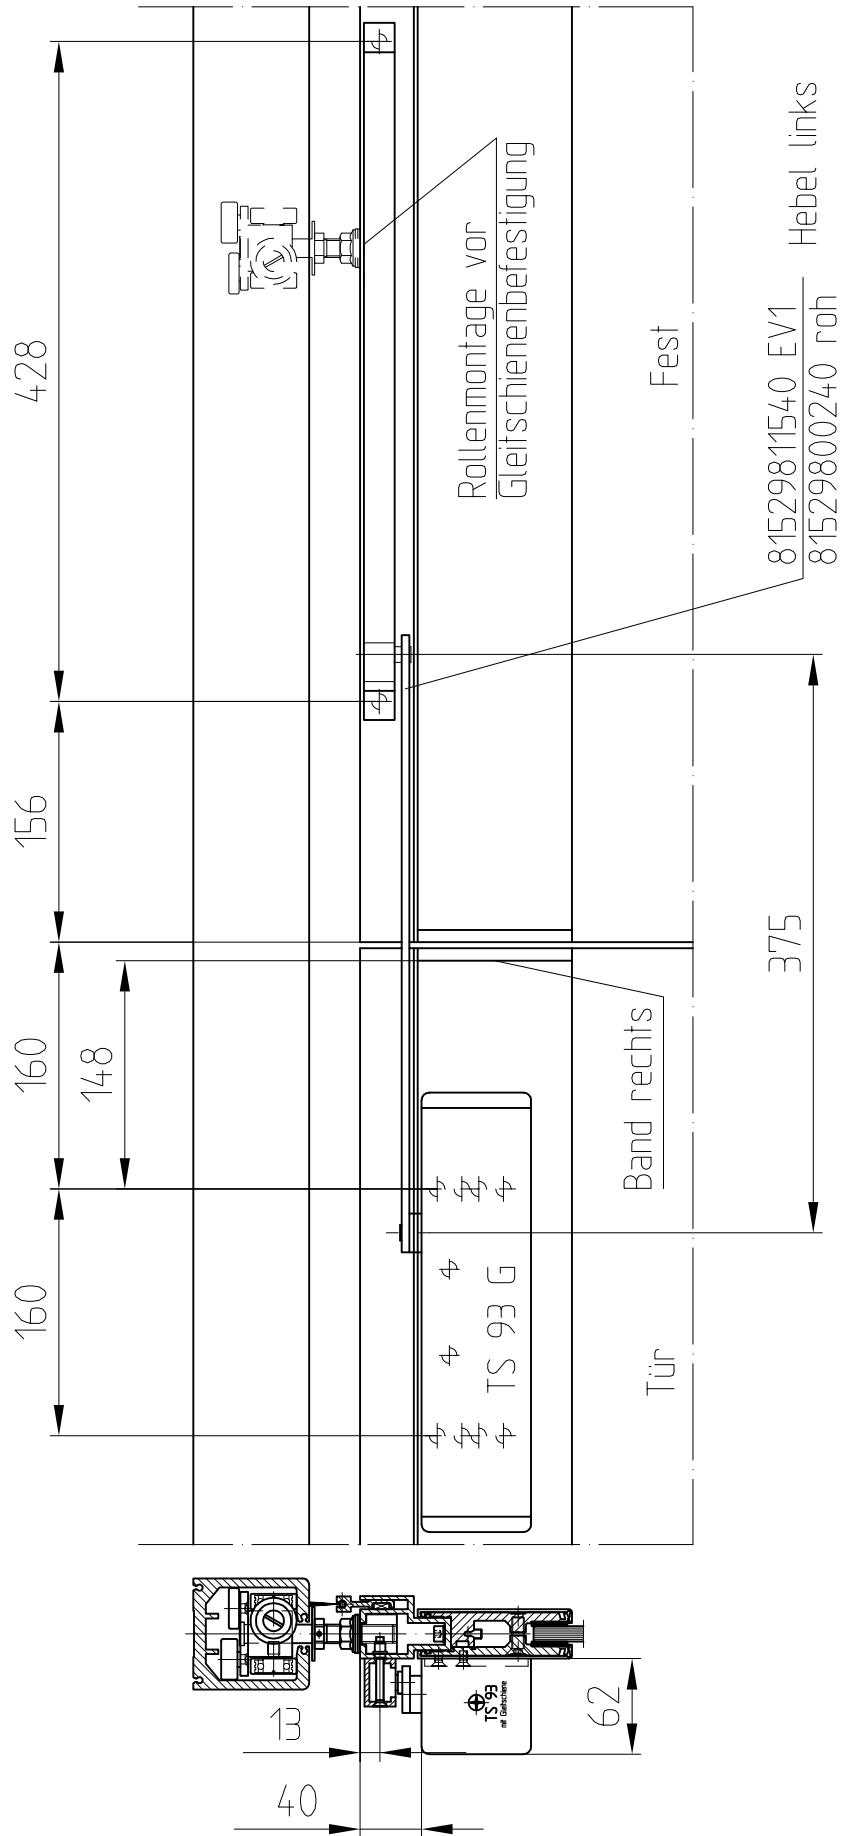

FSW-C Plus

Tuerschliessermontage

Band links Hebel rechts
 81529810240 EV1
 81529800140 roh