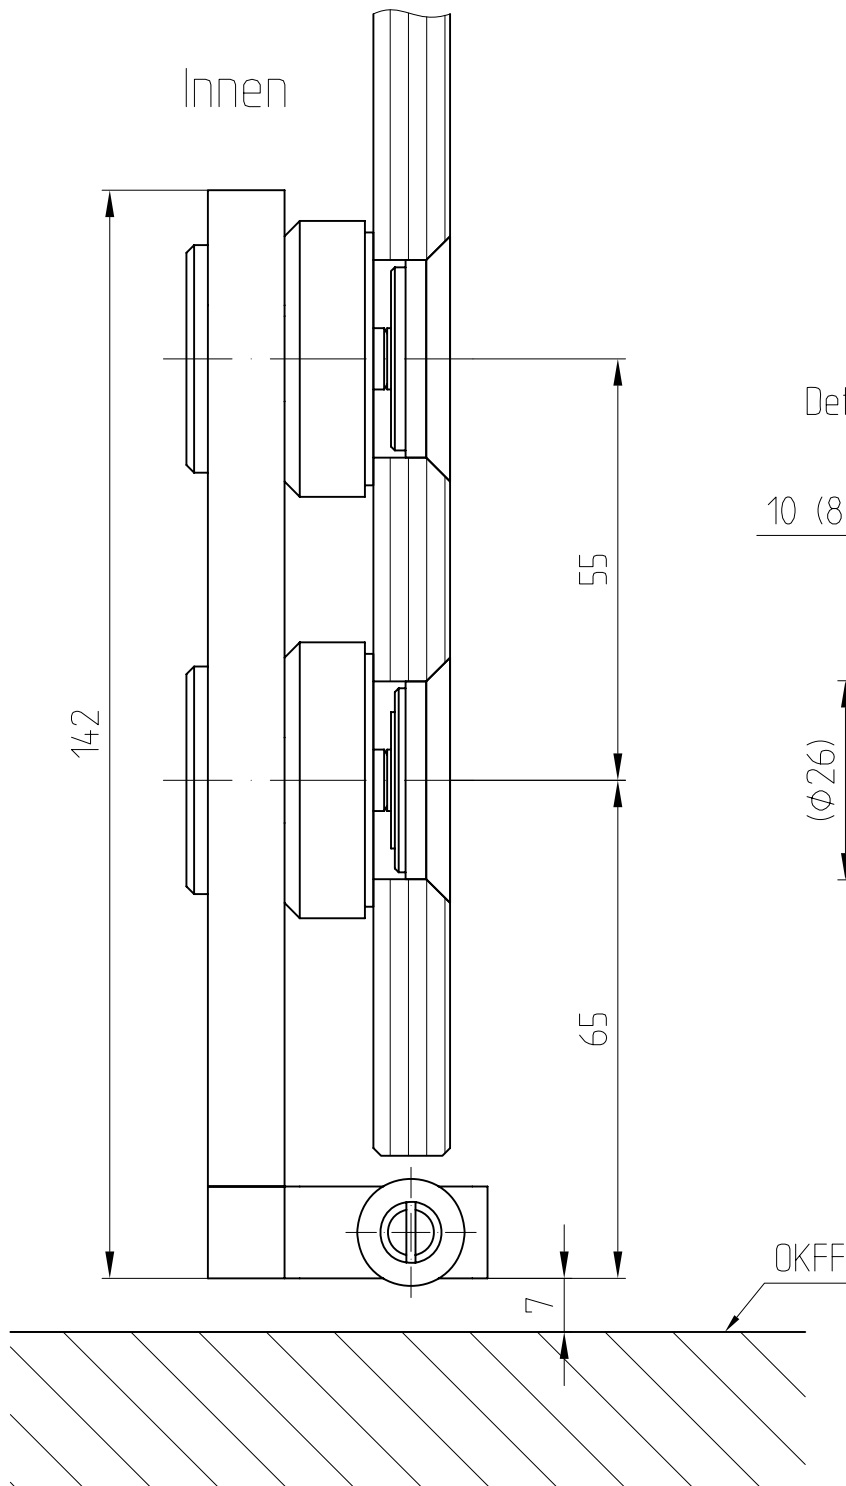

HSW-GP Unterer Schnitt Schiebeflügel

Bodenlasche für 8, 10 und 12 mm Glas,
Punkthalter versenkt
8.15.474.001.50 - links
8.15.474.002.50 - rechts

links

rechts

Detail Senkbohrung