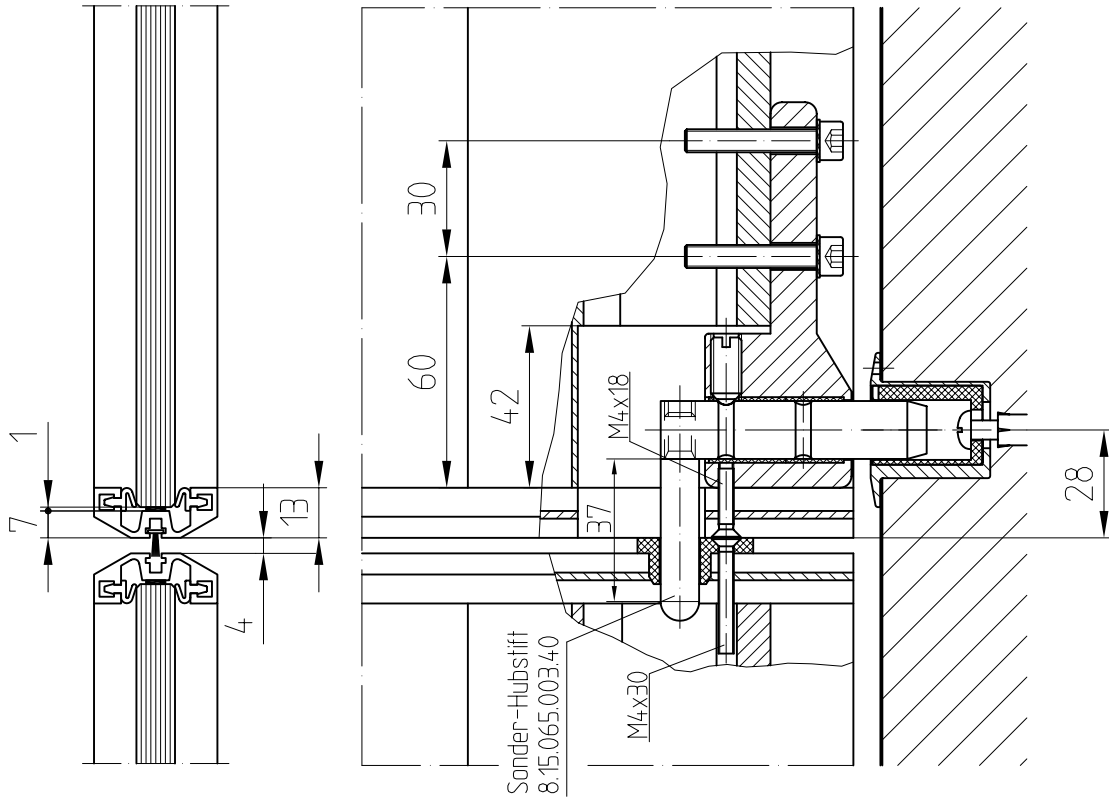

HSW-G Feinrahmenprofil "Fineline"

Bearbeitung bei Stirnfeststeller

Bei Komplett-Lieferung erfolgt
untere Bearbeitung durch DORMA-Glas