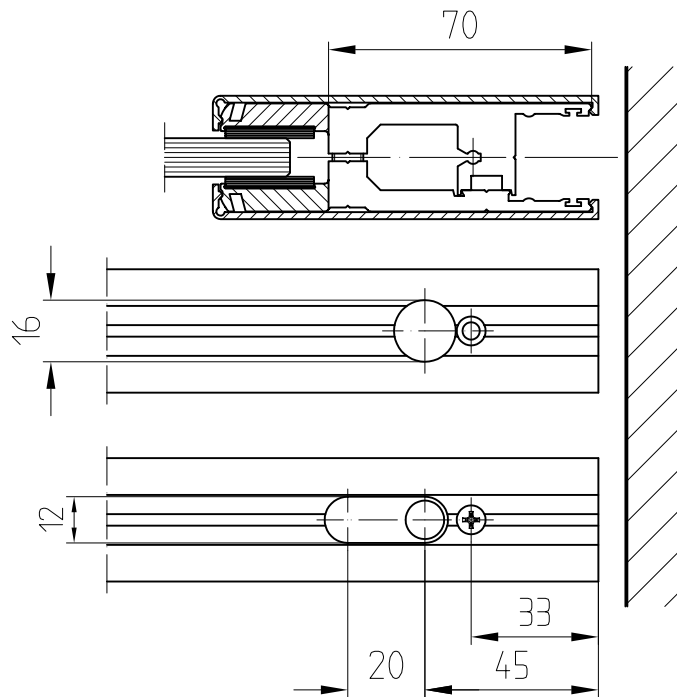

HSW-G Feinrahmenprofil "Fineline"

Bearbeitung bei Stirnfeststeller

Bei Komplett-Lieferung erfolgt
untere Bearbeitung durch DORMA-Glas