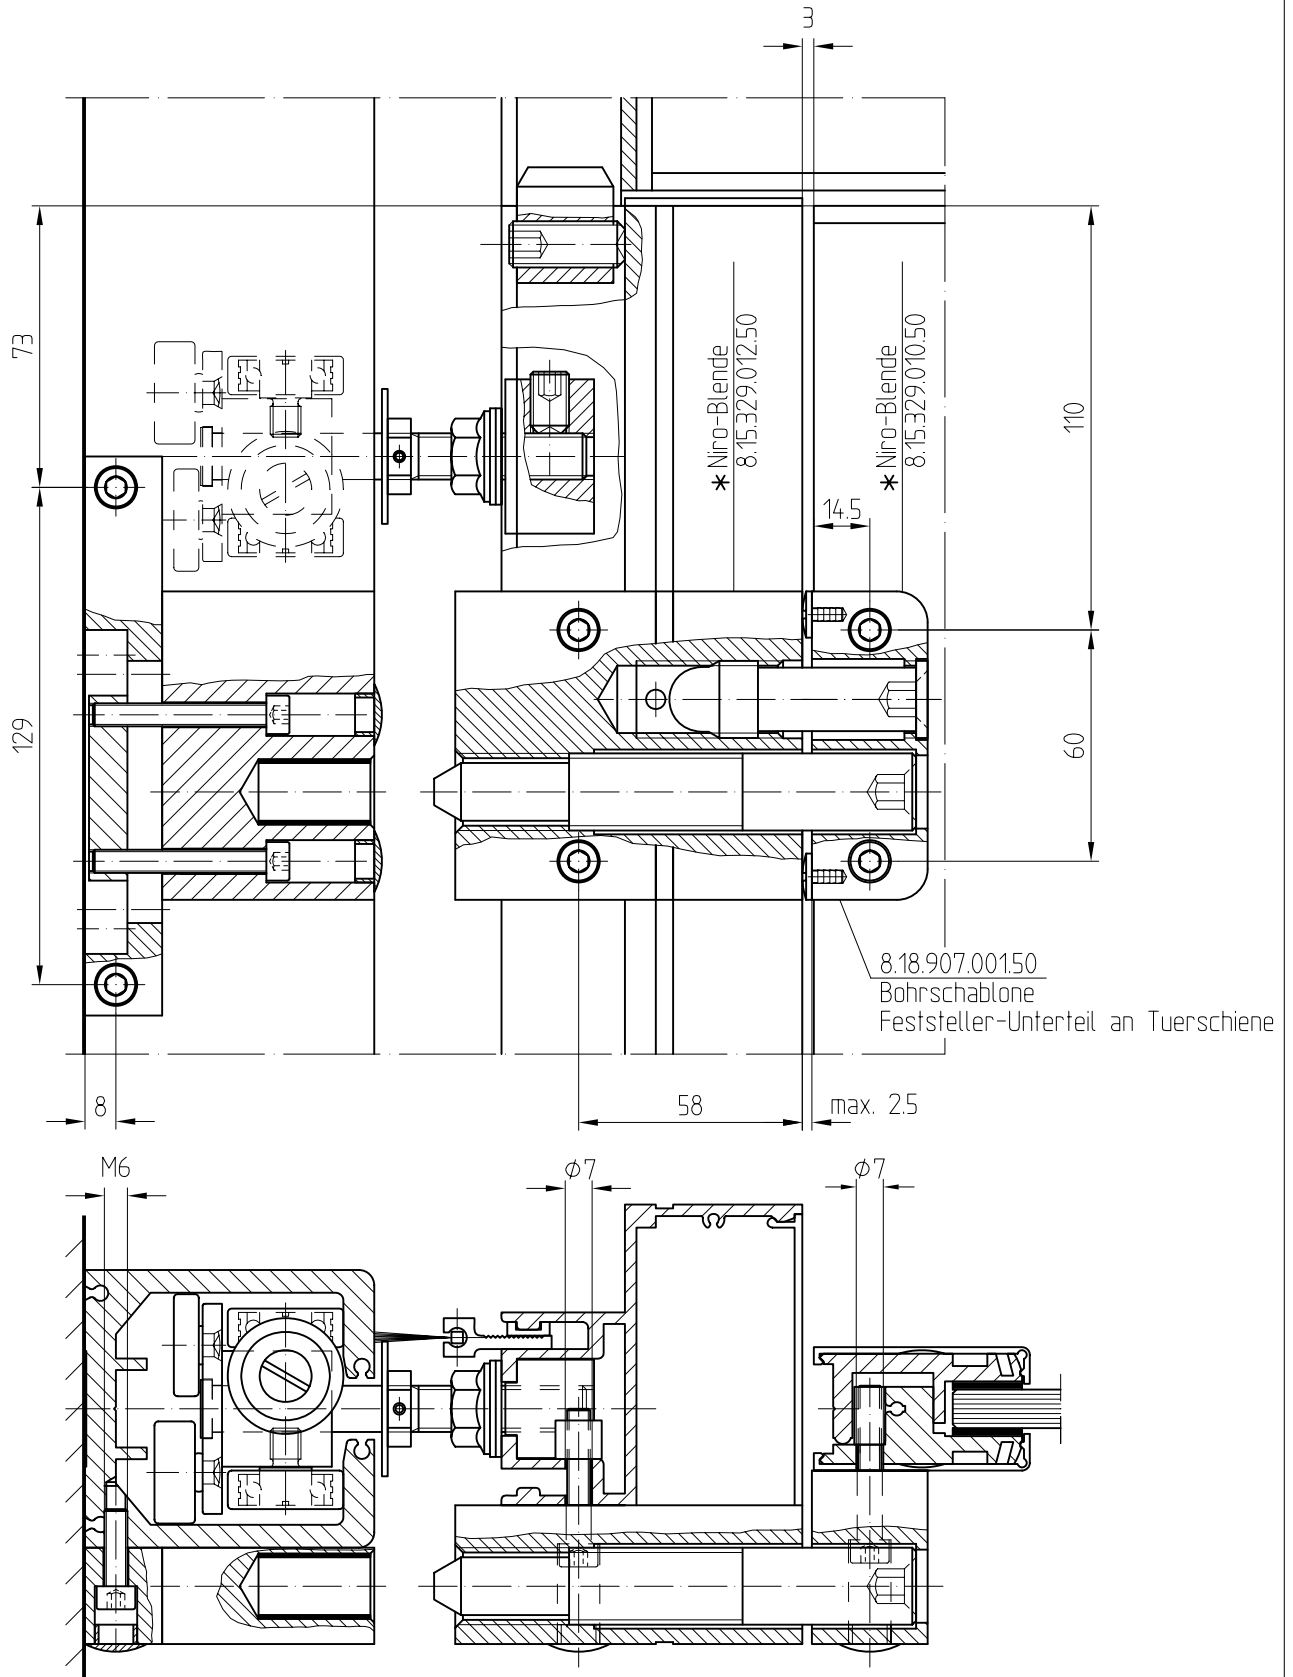

# HSW-G Pendel-Schiebeflügel Verriegelung

\* nur fuer Niro-Ausfuehrung