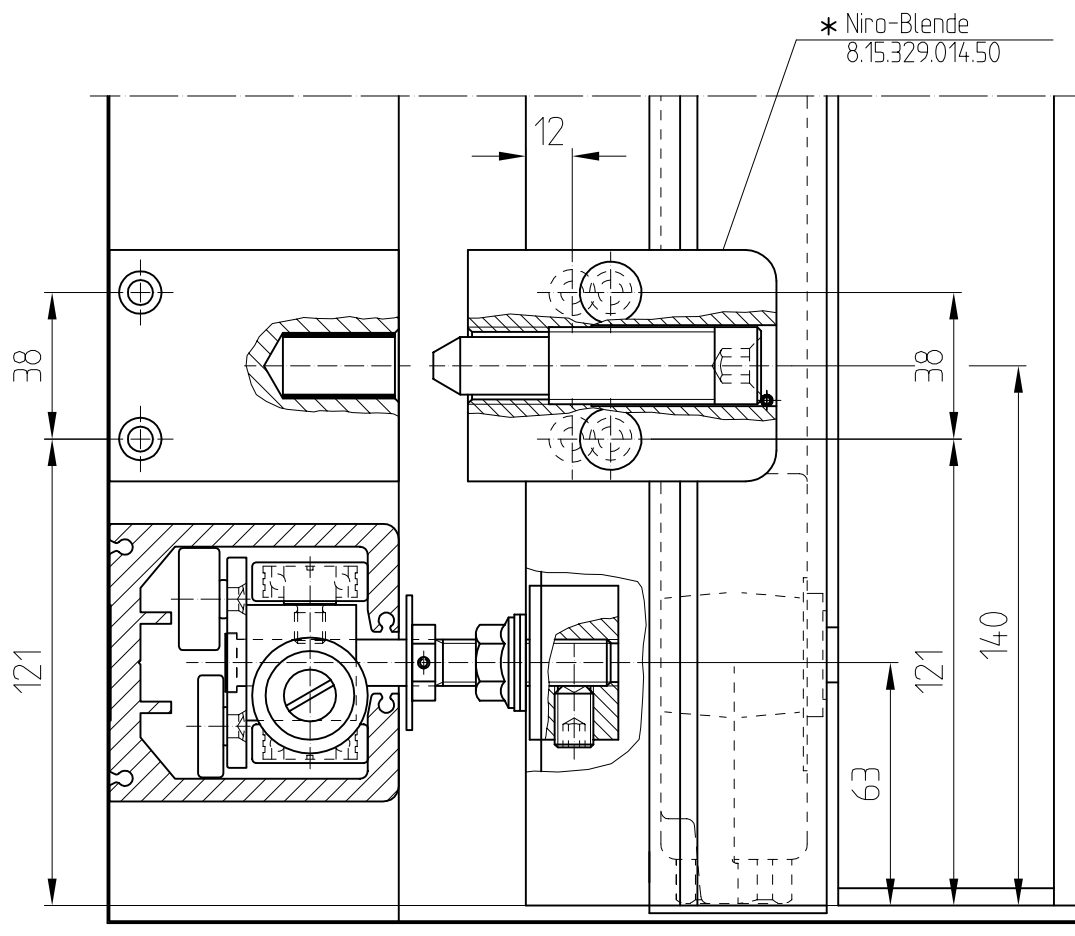

# HSW-G Pendel-Schiebeflügel mit RTS im 90°-Abzweig, mit zusätzlicher Verriegelung

\* nur fuer Niro-Ausfuehrung