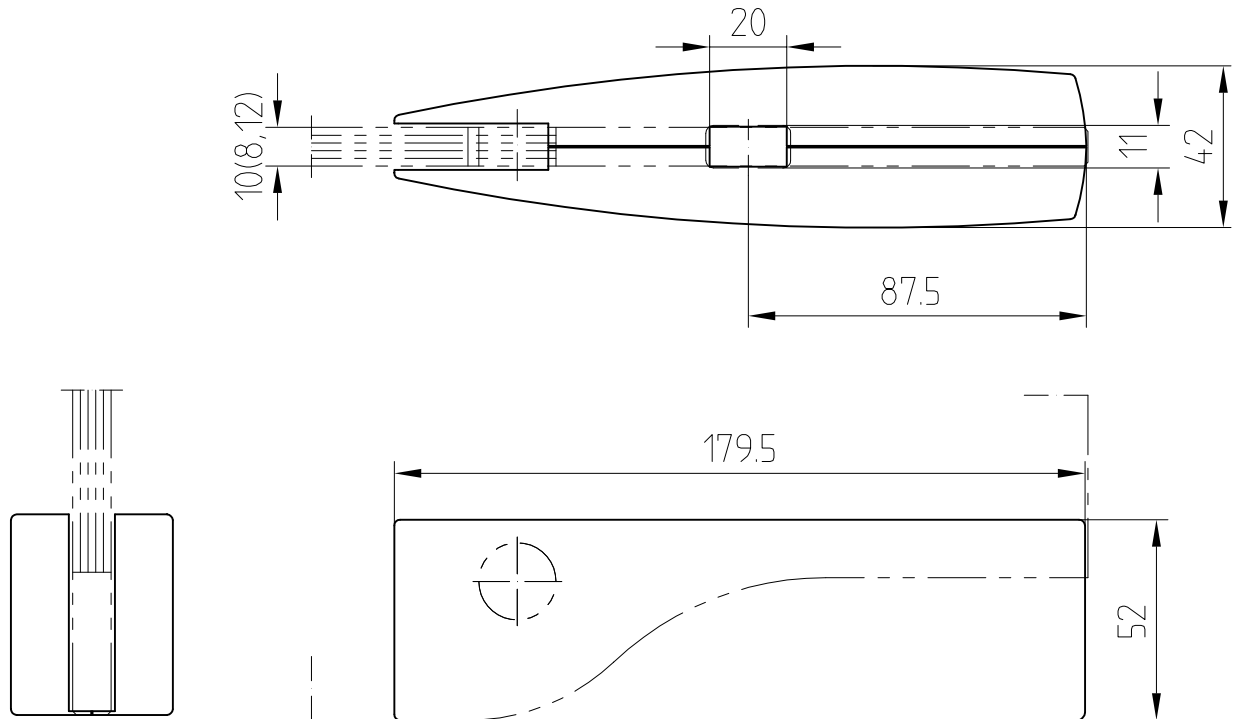

ARCOS-Universal Oberlichtgegenkasten GK 30

26.230/26.206

Art.Nr. 26.230

ARCOS-Universal Eckschloß US 10

Art.Nr. 26.206