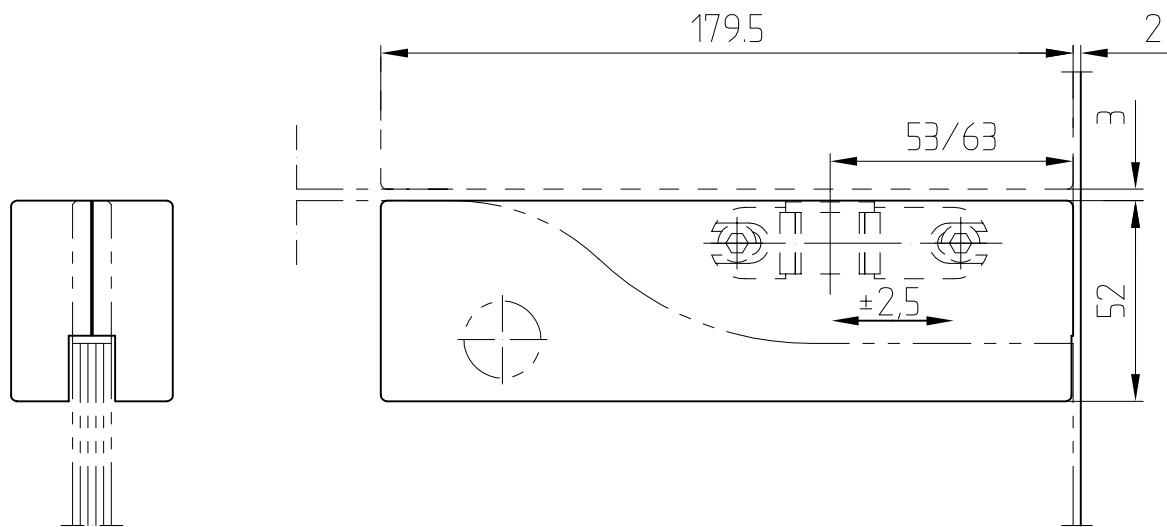

# ARCOS-Universal Oberer Eckbeschlag PT 20

Art.Nr. 26.110 für Zapfen 15 mm  $\phi$  10 mm Glasdicke

26.110/26.112

# ARCOS-Universal Oberer Eckbeschlag PT 22

Art.-Nr. 26.112 für Rahmentürschließer (RTS)