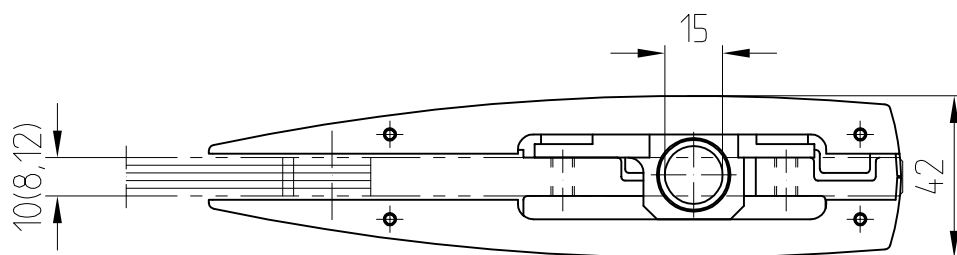

# ARCOS-Universal Oberer Eckbeschlag PT 20

Art.Nr. 26.110 für Zapfen 15 mm  $\phi$  10 mm Glasdicke

26.110/26.112

# ARCOS-Universal Oberer Eckbeschlag PT 22

Art.-Nr. 26.112 für Rahmentürschließer (RTS)