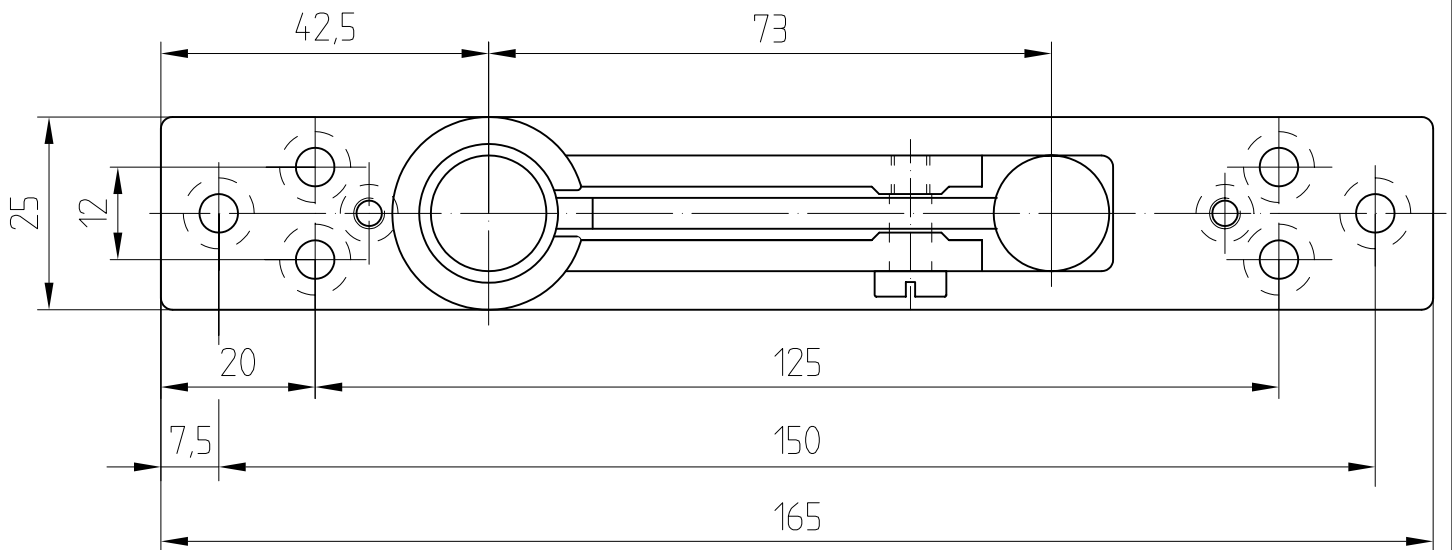

# Drehlager für Holz-/Stahlrahmen

01.117/01.118

Art. Nr. 01.117

PT 21 Oberes Lager mit hochdrehbarem Zapfen  $\phi 15$  mm

Art. Nr. 01.118

Oberes Lager mit hochdrehbarem Zapfen  $\phi 15$  mm und Abdeckblech