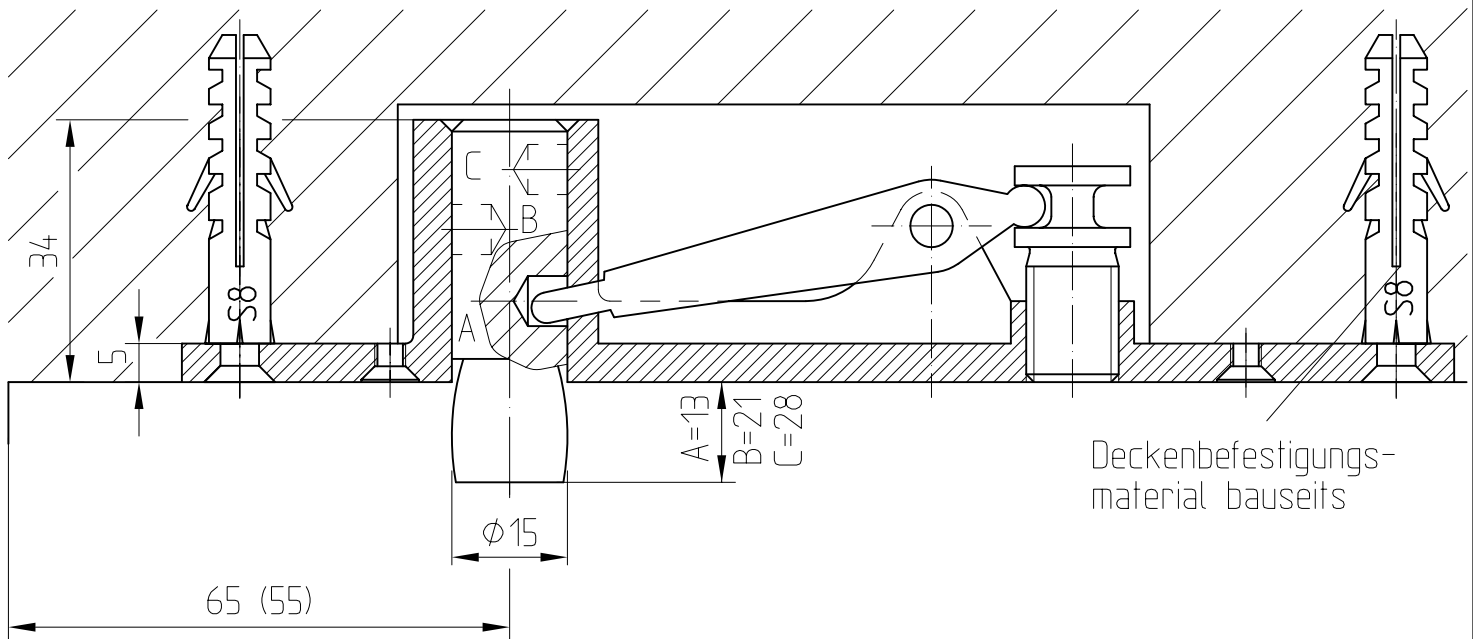

# Drehlager für Holz-/Stahlrahmen

01.117/01.118

Art. Nr. 01.117

PT 21 Oberes Lager mit hochdrehbarem Zapfen  $\phi 15$  mm

Art. Nr. 01.118

Oberes Lager mit hochdrehbarem Zapfen  $\phi 15$  mm und Abdeckblech