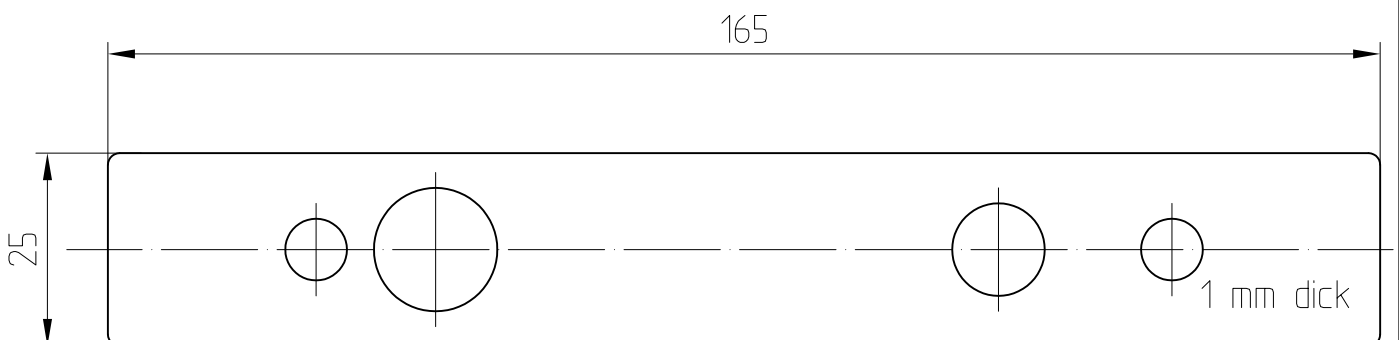

# Drehlager für Holz-/Stahlrahmen

01.117/01.118

Art. Nr. 01.117

PT 21 Oberes Lager mit hochdrehbarem Zapfen  $\phi 15$  mm

Art. Nr. 01.118

Oberes Lager mit hochdrehbarem Zapfen  $\phi 15$  mm und Abdeckblech