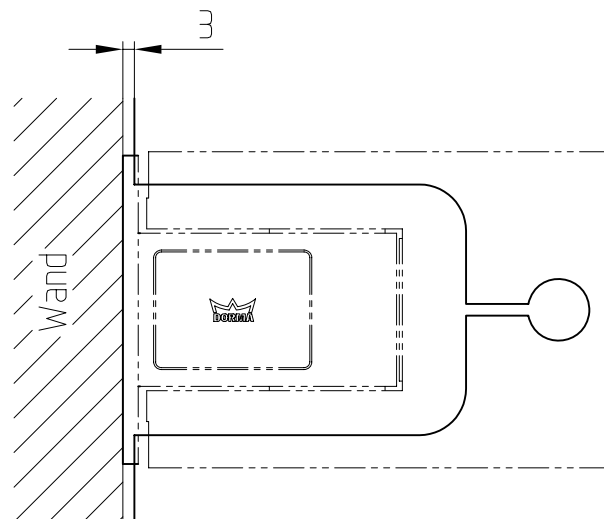

TENSOR Pendeltürband an Wand/Zarge  
Art. Nr.: 12.520 mit aufliegender Montageplatte

12.520

Glasbearbeitung

Detail 1-flügelige Tür : 12-154  
Detail 2-flügelige Tür: 12-155  
Detail Beschlagsabmaße: 12-156