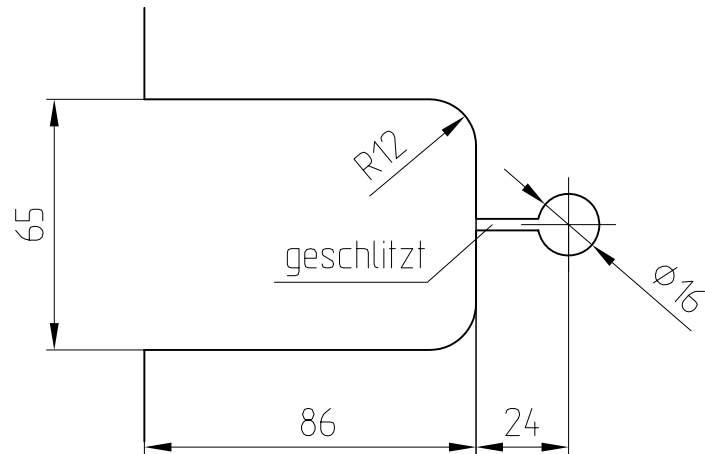

TENSOR Pendeltürband an Wand/Zarge  
Art. Nr.: 12.520 mit aufliegender Montageplatte

12.520

Glasbearbeitung

Detail 1-flügelige Tür : 12-154  
Detail 2-flügelige Tür: 12-155  
Detail Beschlagsabmaße: 12-156