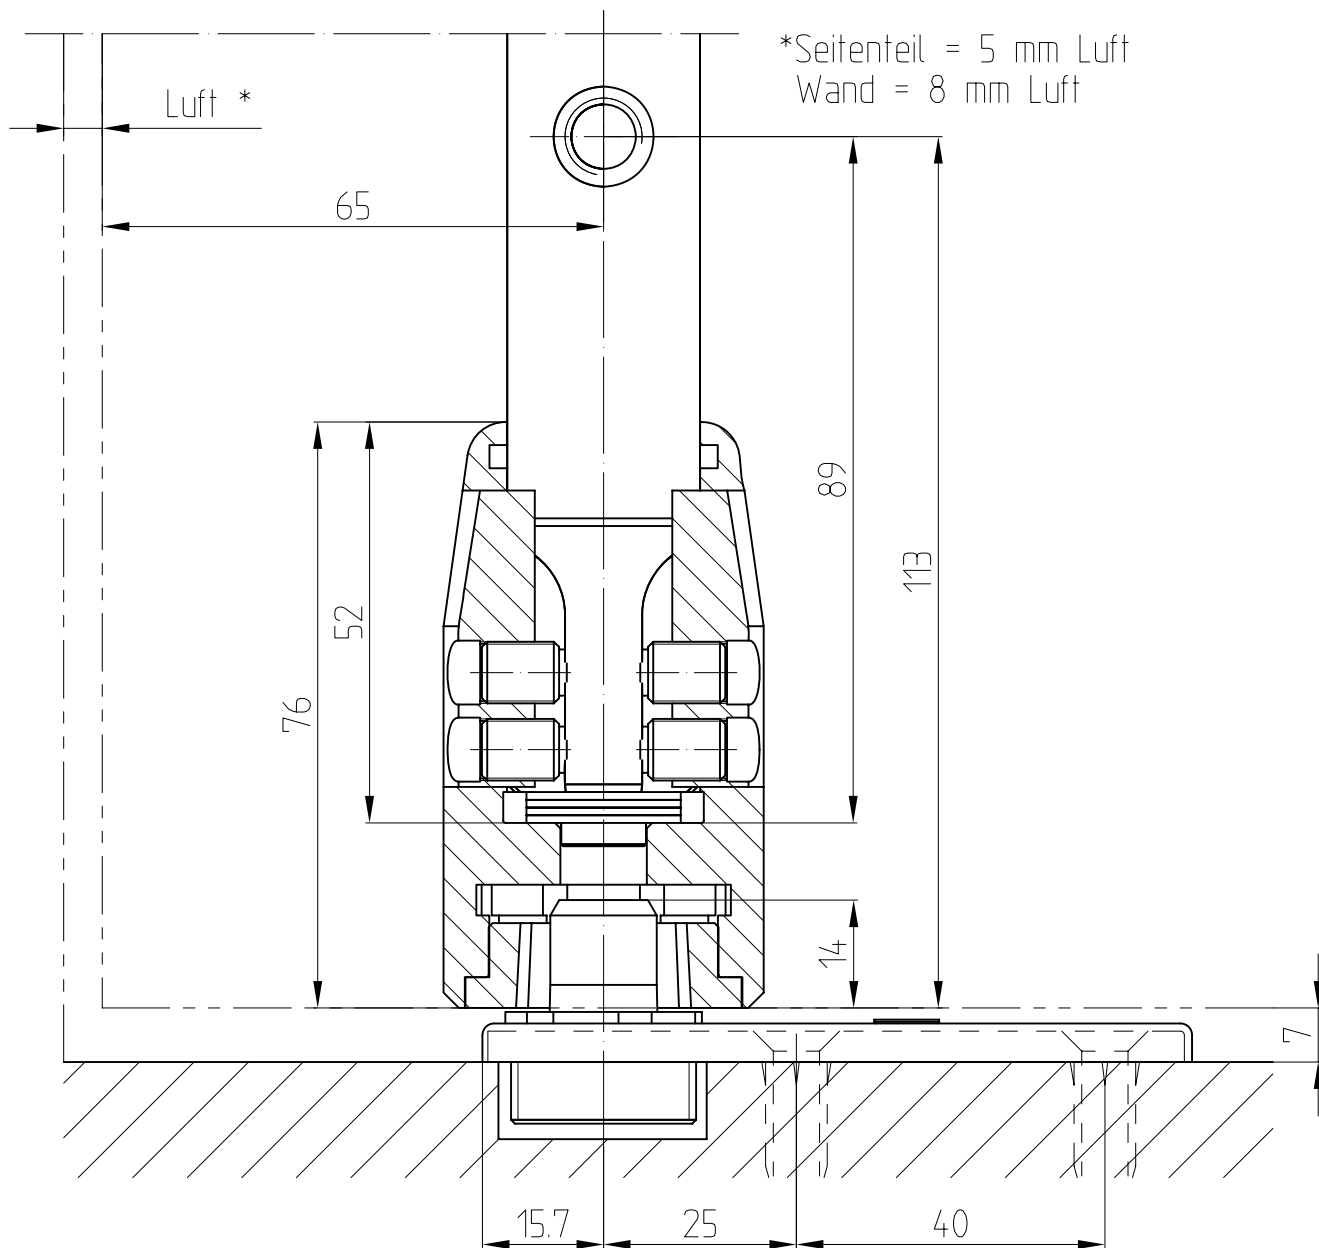

# MANET Drehtürsystem

Unterer Drehbeschlag Art. Nr. 29.545 - A2

Art. Nr. 29.550 - A4

mit DORMA Bodentlager Art. Nr. 01.106

Kunststoffscheiben bei Bedarf unterlegen, um mögliche Bautoleranzen auszugleichen