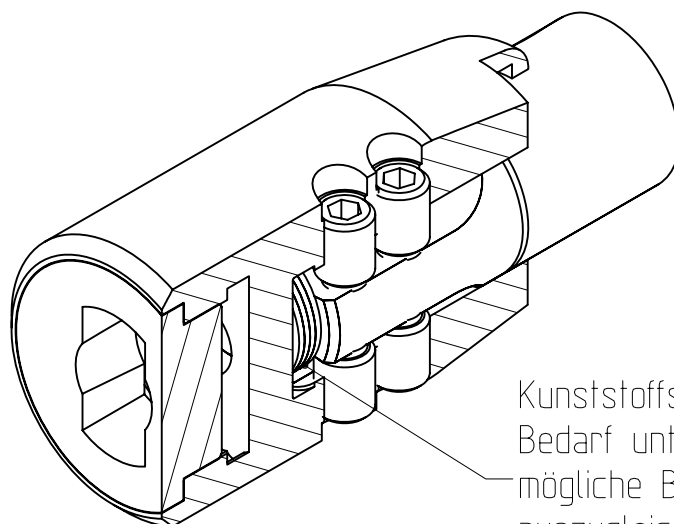

# MANET Drehtürsystem

Unterer Drehbeschlag Art. Nr. 29.545 - A2

Art. Nr. 29.550 - A4

mit DORMA Bodentlager Art. Nr. 01.106

Kunststoffscheiben bei Bedarf unterlegen, um mögliche Bautoleranzen auszugleichen