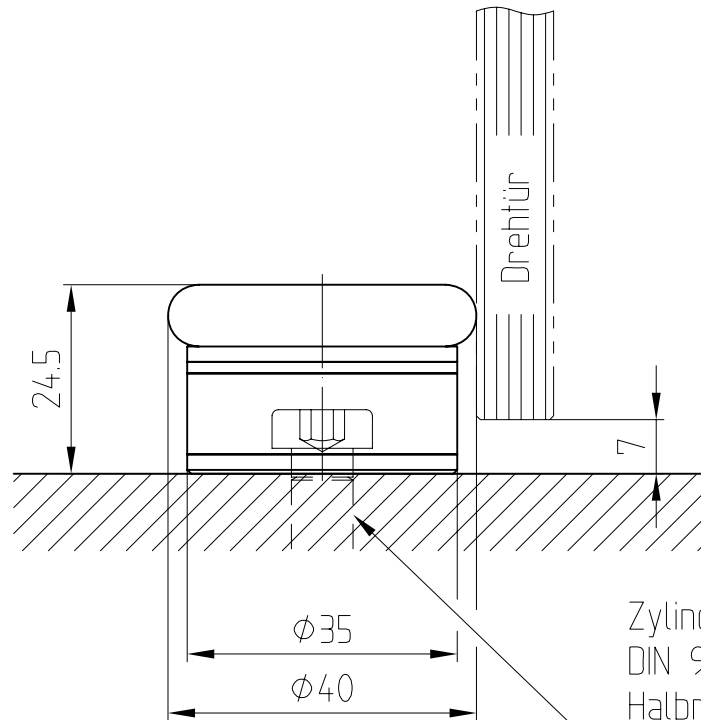

# MANET Drehtürsystem

29.950

Boden-Türstopper für Drehtür  
Art. Nr. 29.950

Zylinderkopfschraube  
DIN 912 M8x... bzw.  
Halbrundholzschraube  
DIN 7996 6x...  
je nach Wandbefestigung bzw.  
Dübelart bauseits