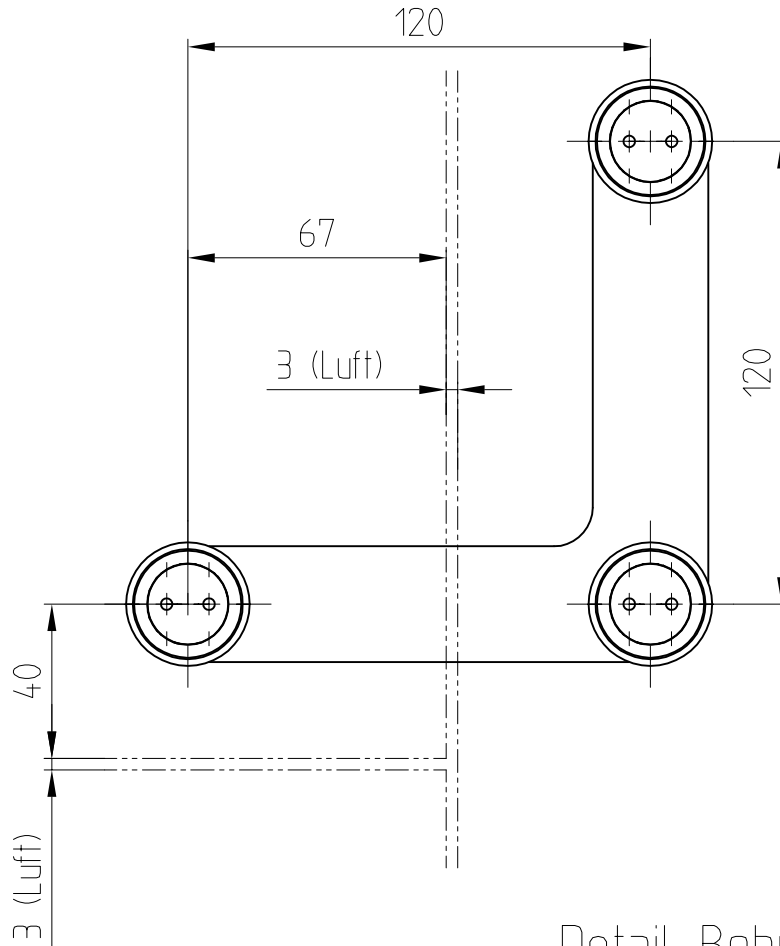

MANET Drehtürsystem

Oberlicht-Seitenteilverbinder für 8-12 mm Glas

Art. Nr. 29.357 - A2

Art. Nr. 29.371 - A4

29.357/29.371

Detail Bohrung