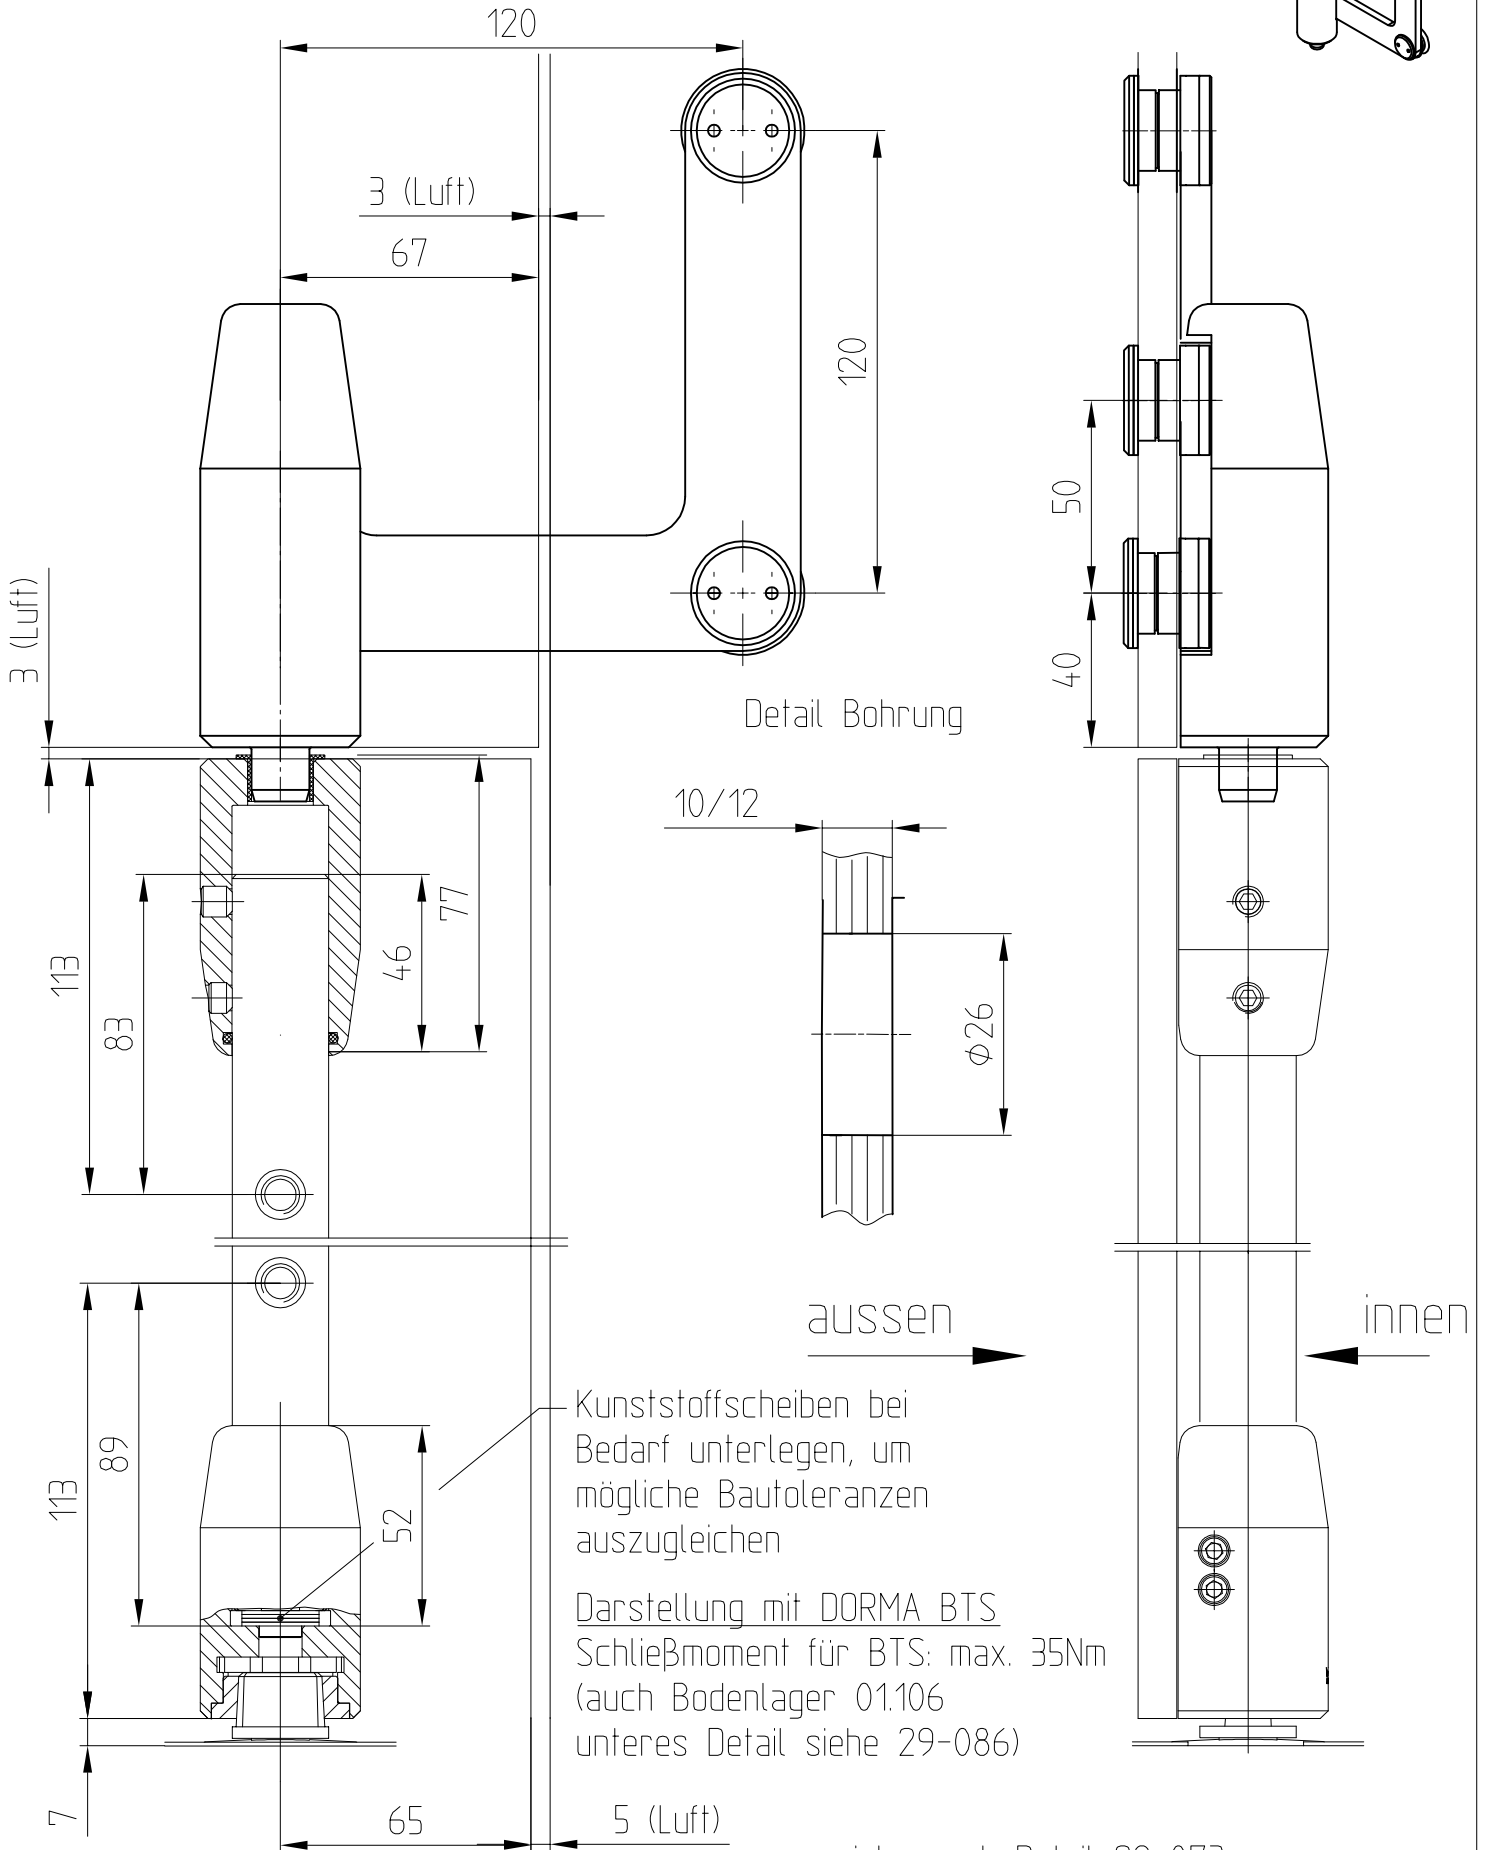

# MANET Drehtürsystem

Oberlicht-/ Seitenteilverbinder mit Aufnahme für Drehtür  
 für 10 und 12 mm Glas Art. Nr. 29.356 - A2  
 für 10 und 12 mm Glas Art. Nr. 29.371 - A4

29.356/29.371

F:\DATEN\DETAIL\29\29-080R.DWG

1:2

005377 / 12.10

siehe auch Detail 29-073

29-080R