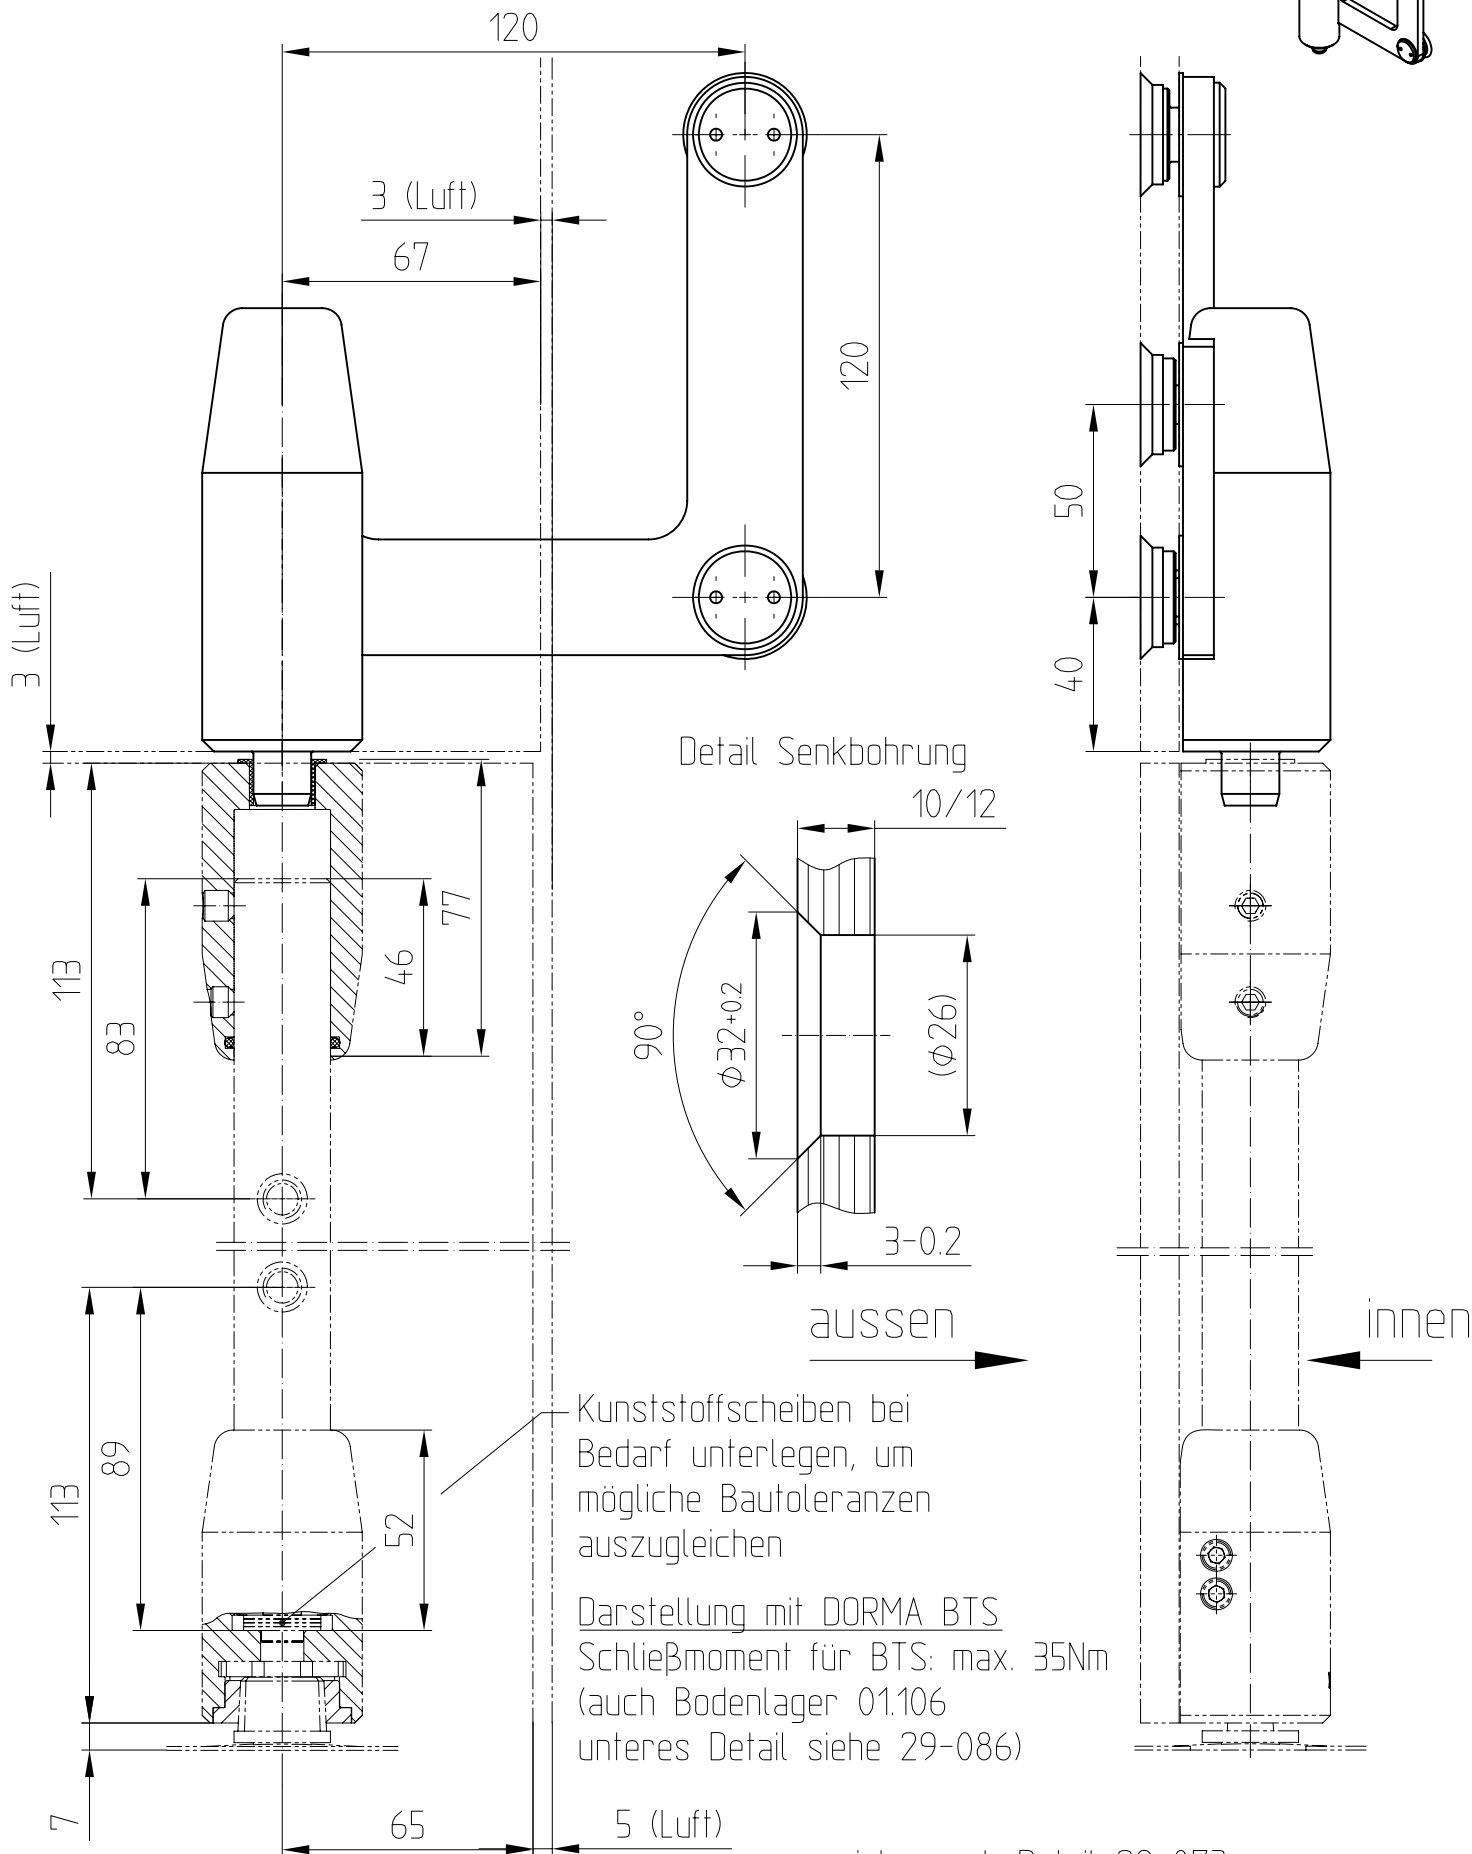

MANET Drehtürsystem

Oberlicht-/ Seitenteilverbinder mit Aufnahme für Drehtür
 für 10 und 12 mm Glas Art. Nr. 29.330 - A2
 für 10 und 12 mm Glas Art. Nr. 29.362 - A4

29.330/29.362

F:\DATEN\DETAIL\29\29-080.DWG

1:2

03.09 / 003825

siehe auch Detail 29-073

29-080