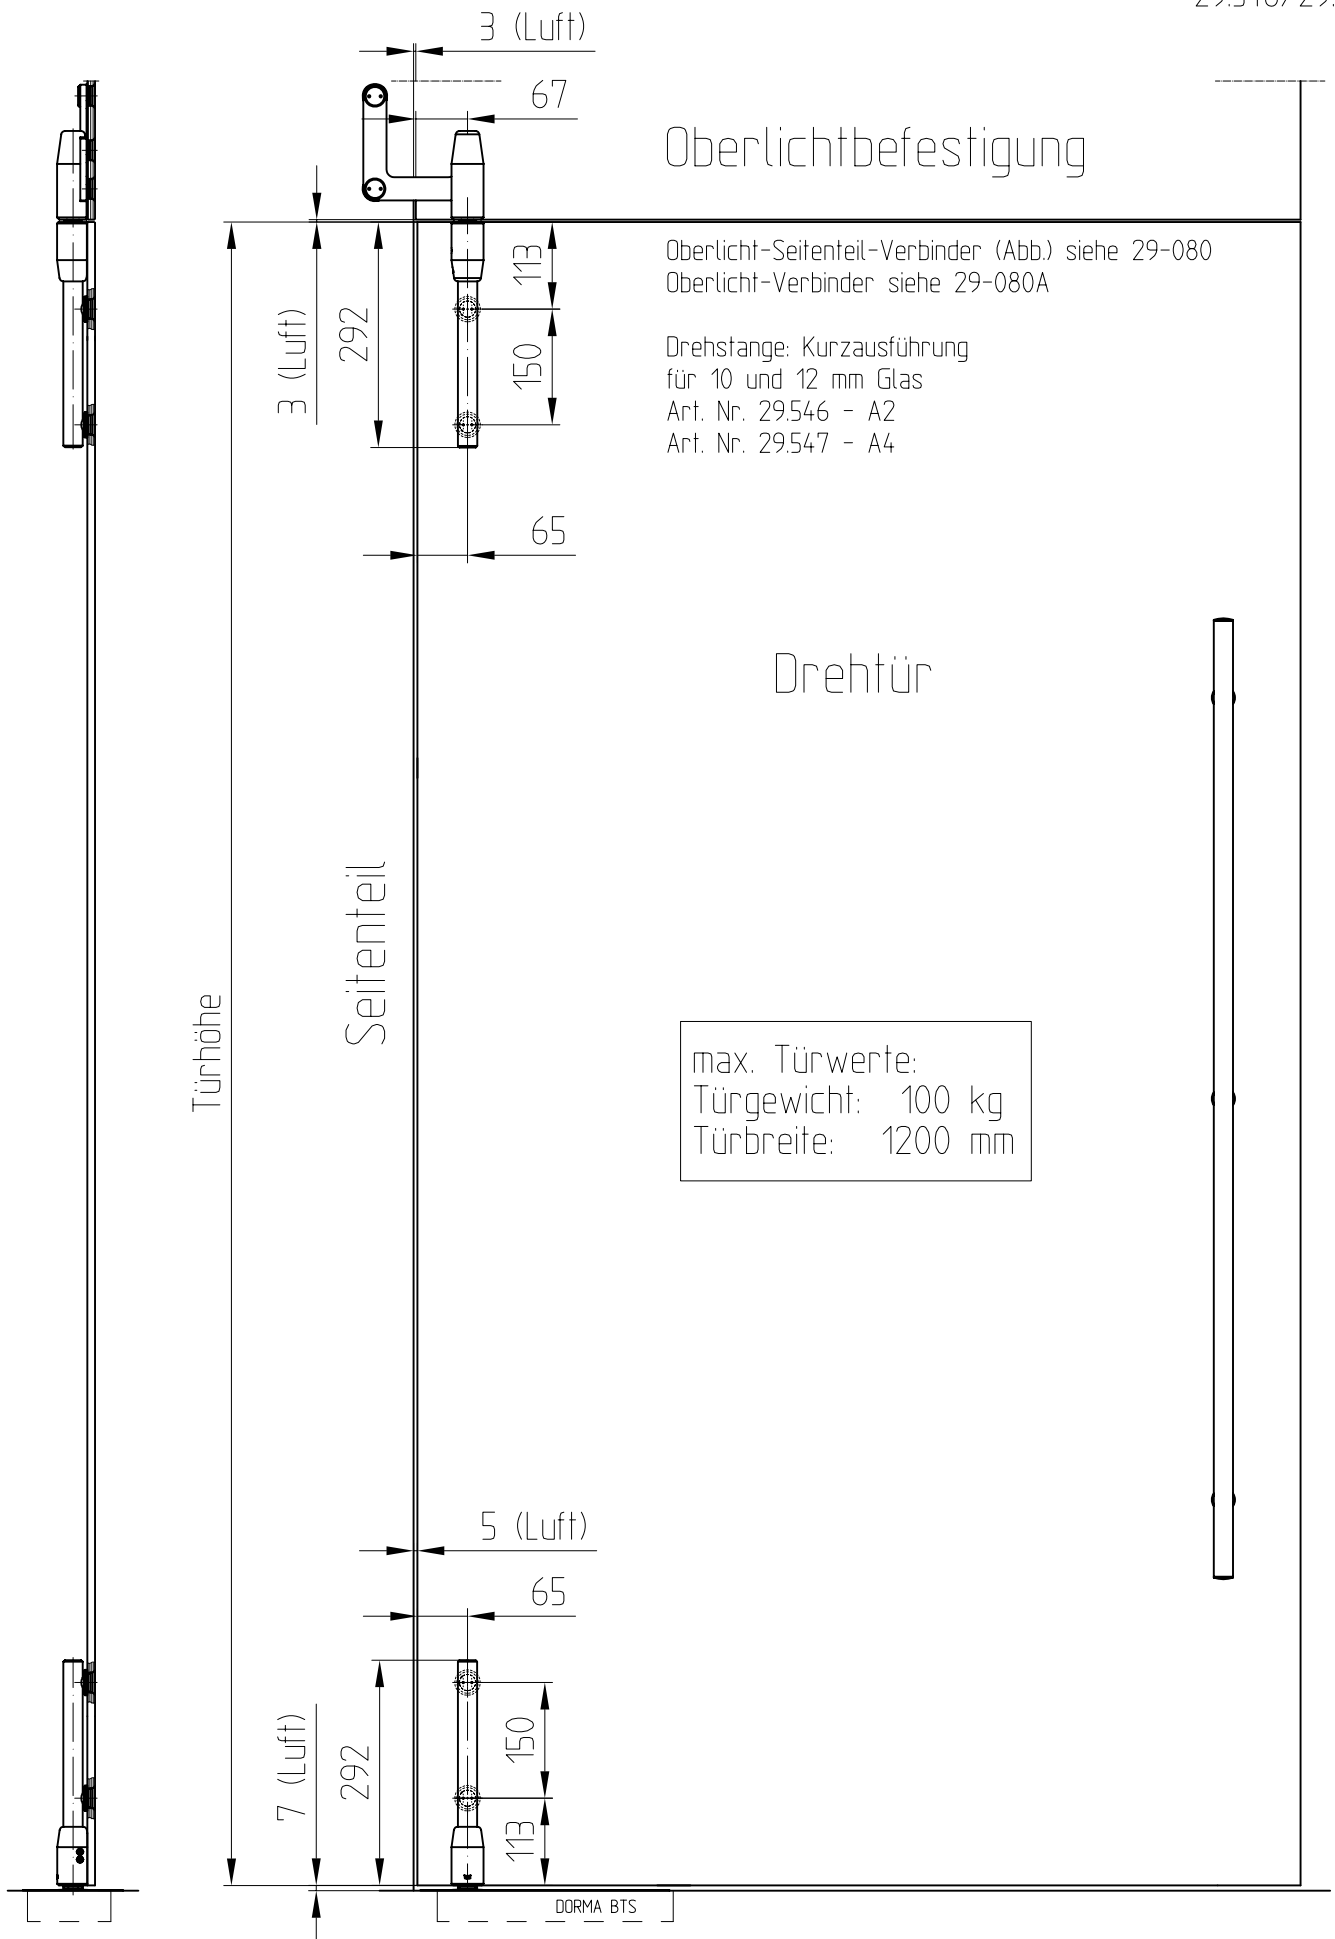

MANET Drehtürsystem

29.546/29.547

max. Türwerte:
Türgewicht: 100 kg
Türbreite: 1200 mm