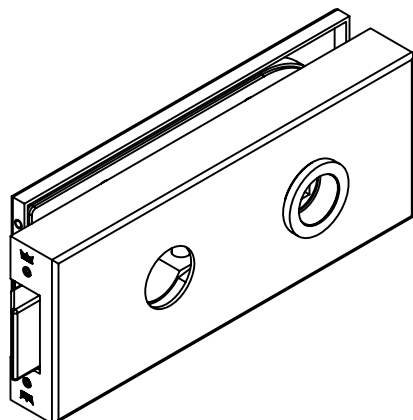

Studio-Classic-Schloß KABA mit Drückerführung

10.007

vorgerichtet für KABA
Art. Nr. 10.007

F:\DATEN\DETAIL\10\10-010.DWG

1:1

10.07

10-235