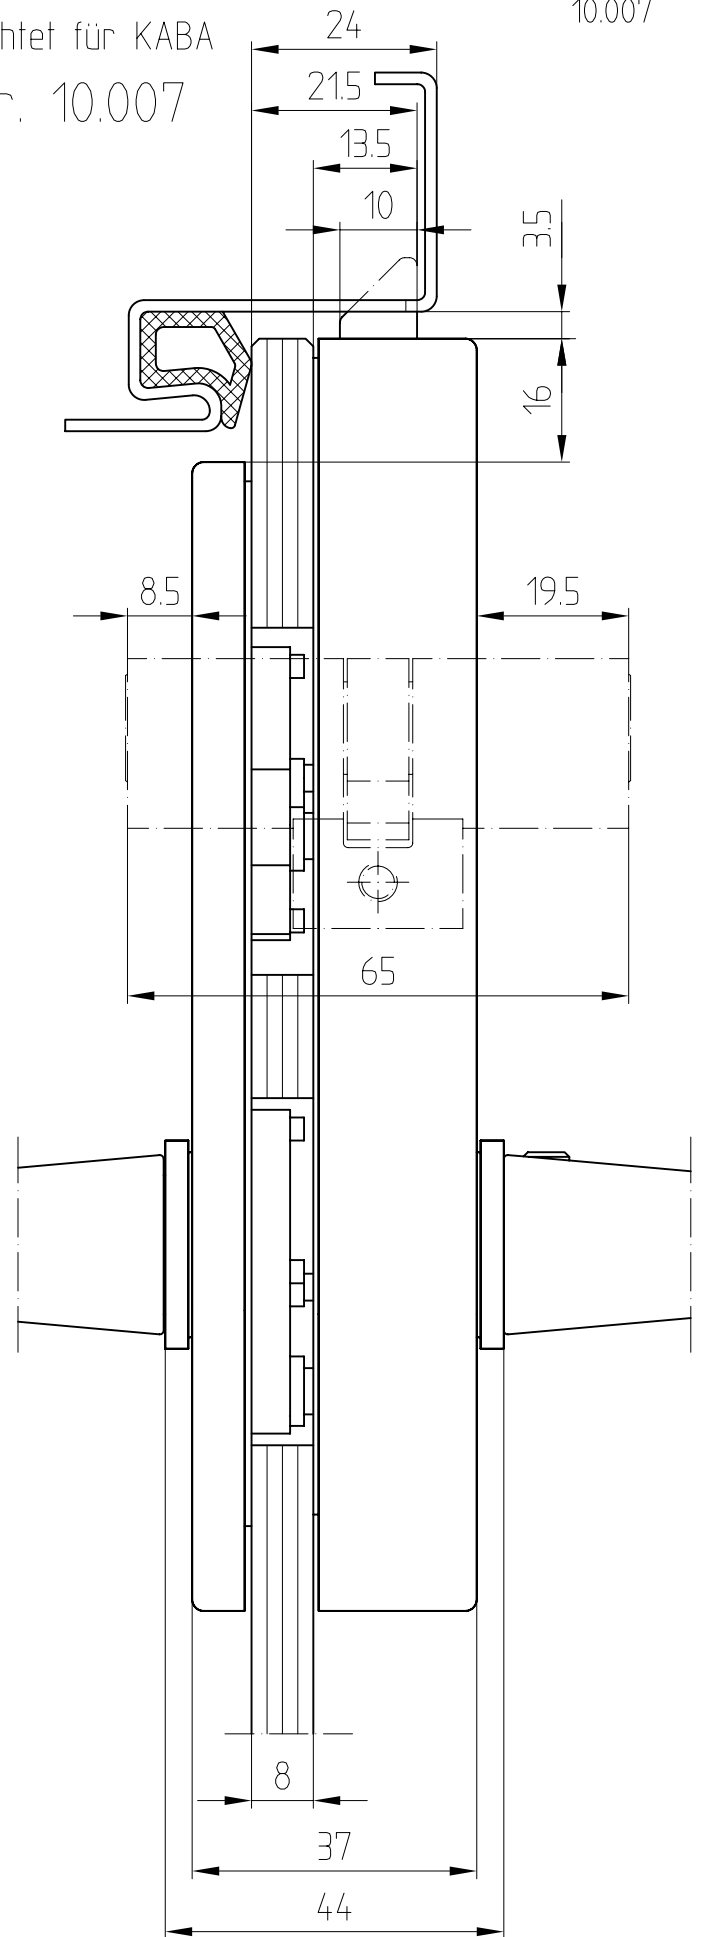

Studio-Classic-Schloß KABA mit Drückerführung

10.007

vorgerichtet für KABA
Art. Nr. 10.007

F:\DATEN\DETAIL\10\10-010.DWG

1:1

10.07

10-235