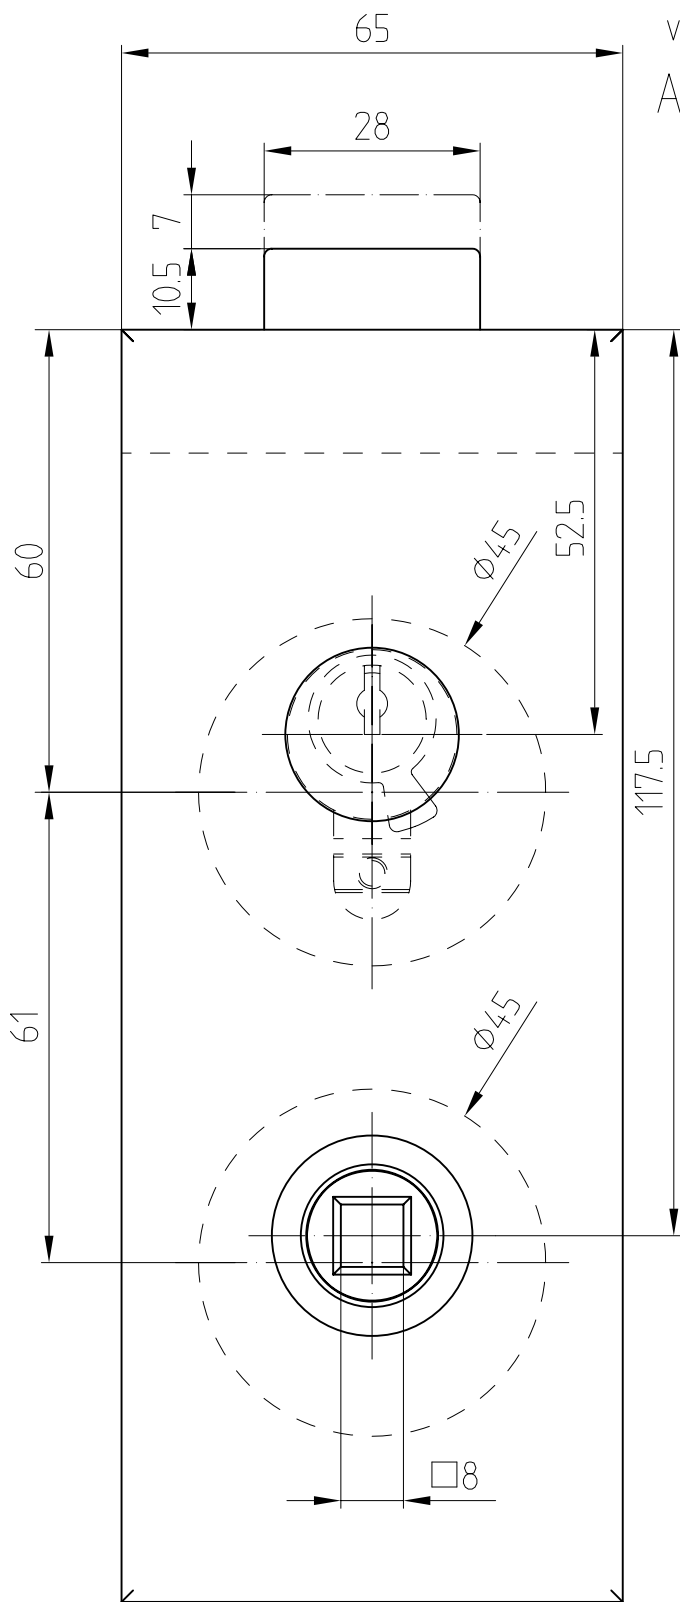

Studio-Classic-Schloß KABA mit Drückerführung

10.007

vorgerichtet für KABA
Art. Nr. 10.007

F:\DATEN\DETAIL\10\10-010.DWG

1:1

10.07

10-235