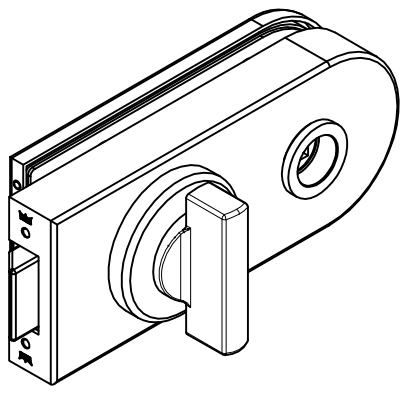

Studio-RONDO-Schloß WC mit Drückerführung

10.206

Art. Nr. 10.206

F:\DATEN\DETAIL\10\10-010.DWG

1:1

06.10 004791

10-214