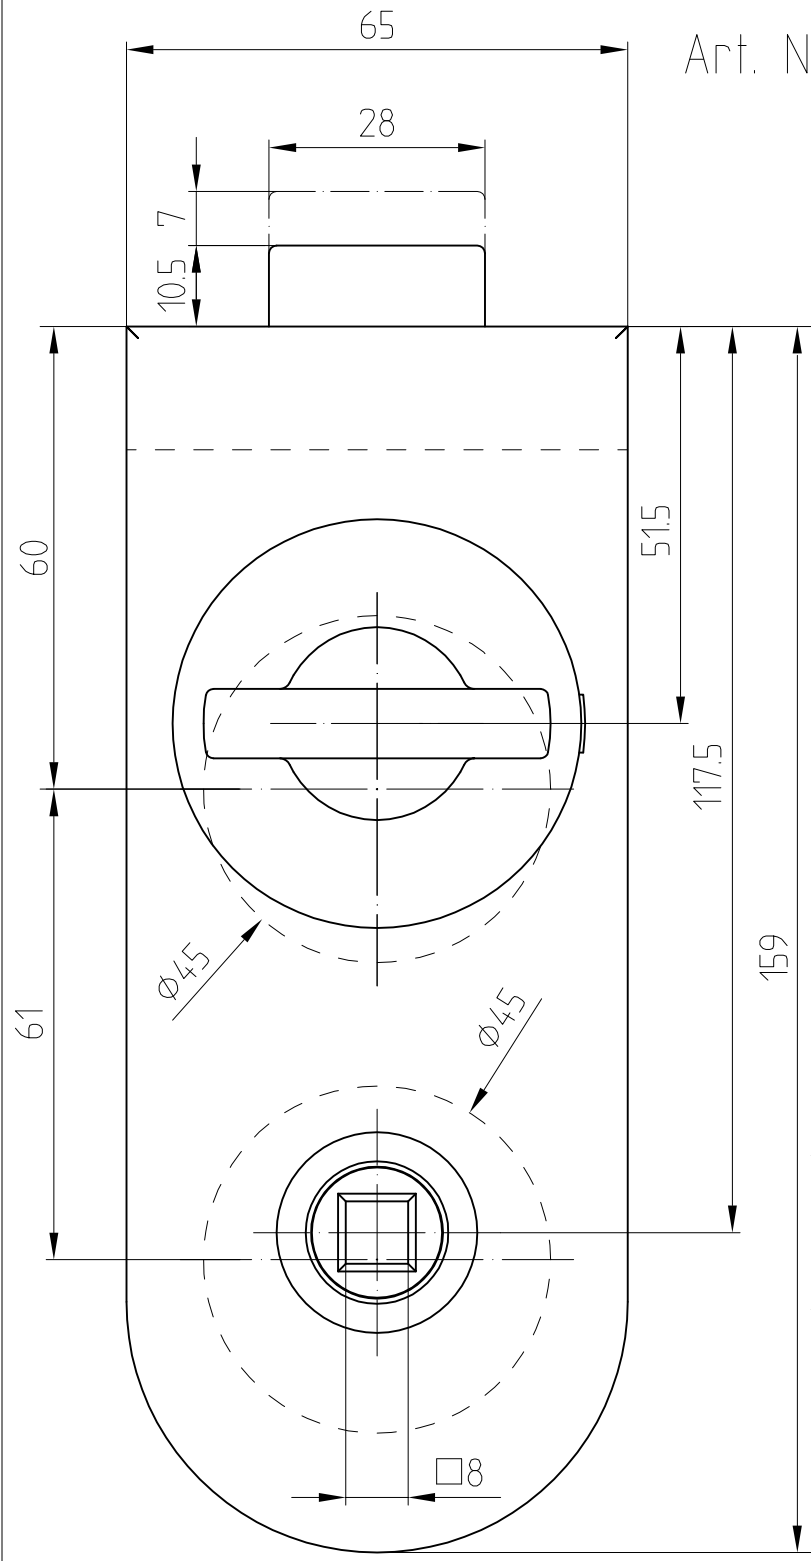

Studio-RONDO-Schloß WC mit Drückerführung

10.206

Art. Nr. 10.206

F:\DATEN\DETAIL\10\10-010.DWG

1:1

06.10 004791

10-214