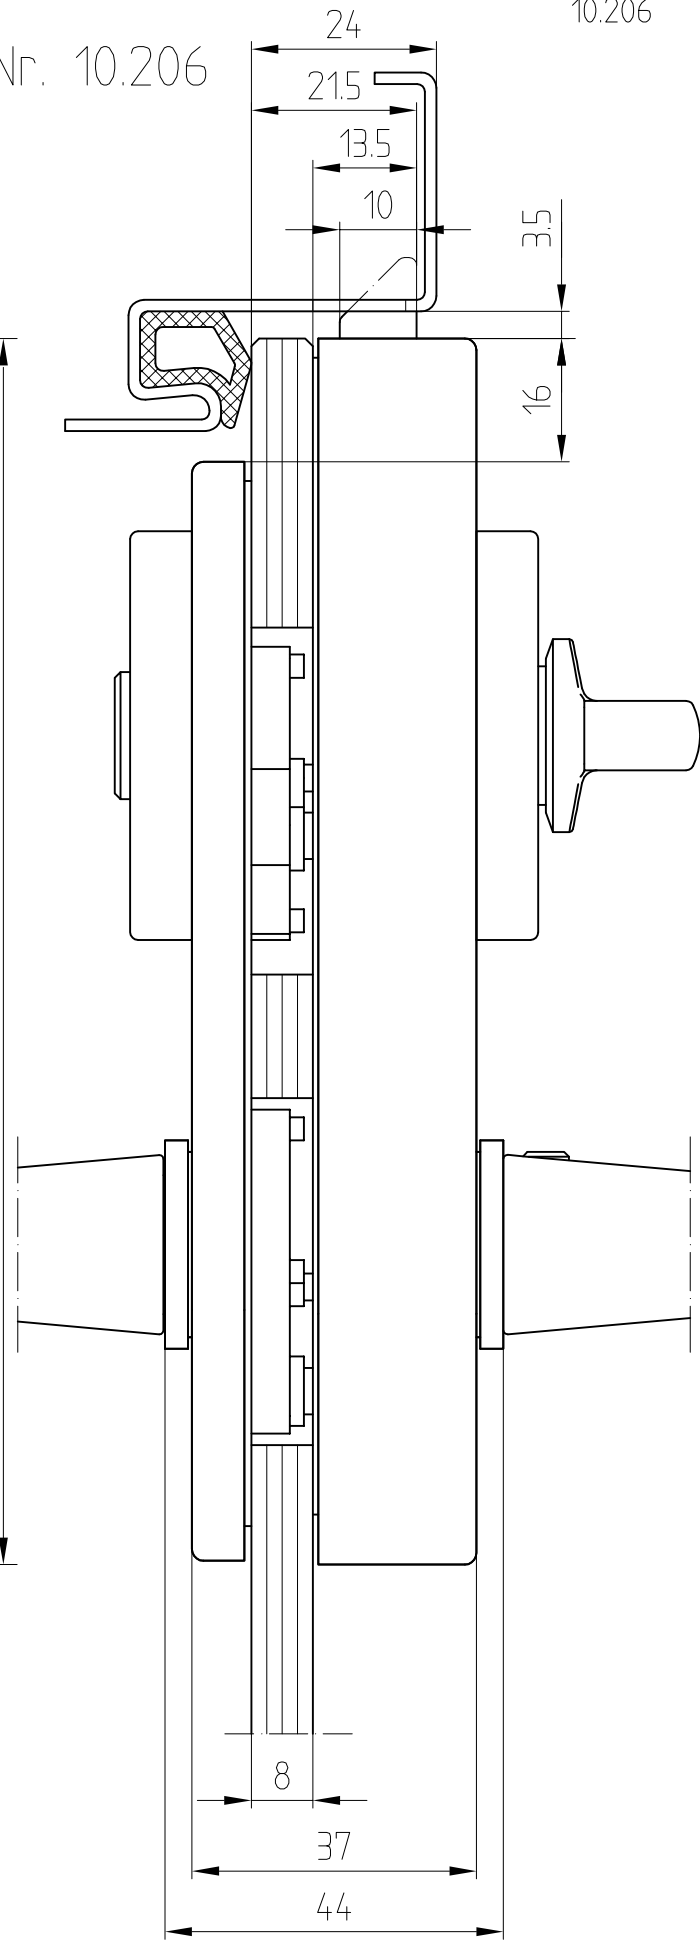

Studio-RONDO-Schloß WC mit Drückerführung

10.206

Art. Nr. 10.206

F:\DATEN\DETAIL\10\10-010.DWG

1:1

06.10 004791

10-214