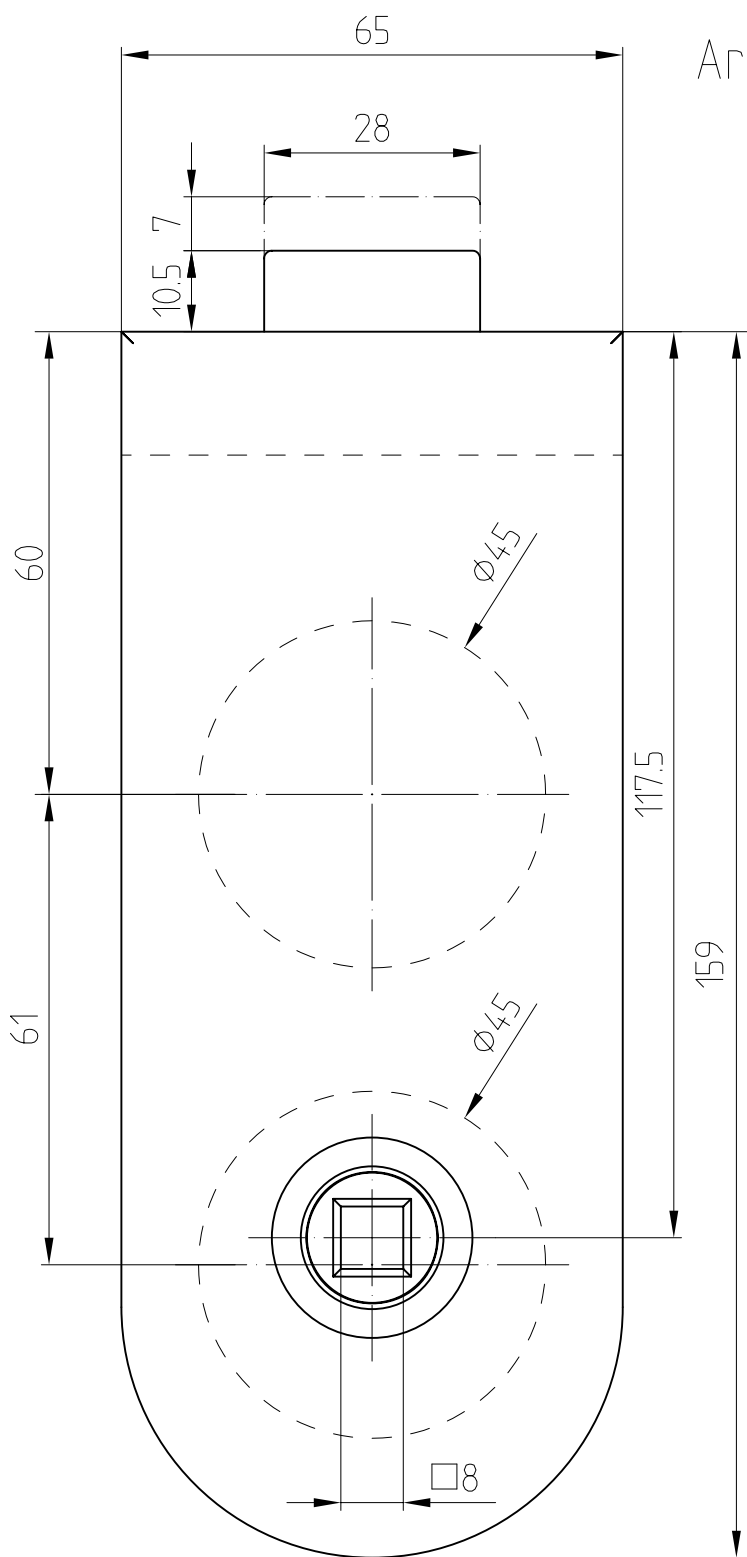

# Studio-RONDO-Schloß UV mit Drückerführung

10.200

Art. Nr. 10.200

F:\DATEN\DETAIL\10\10-010.DWG

1:1

10.07

10-210