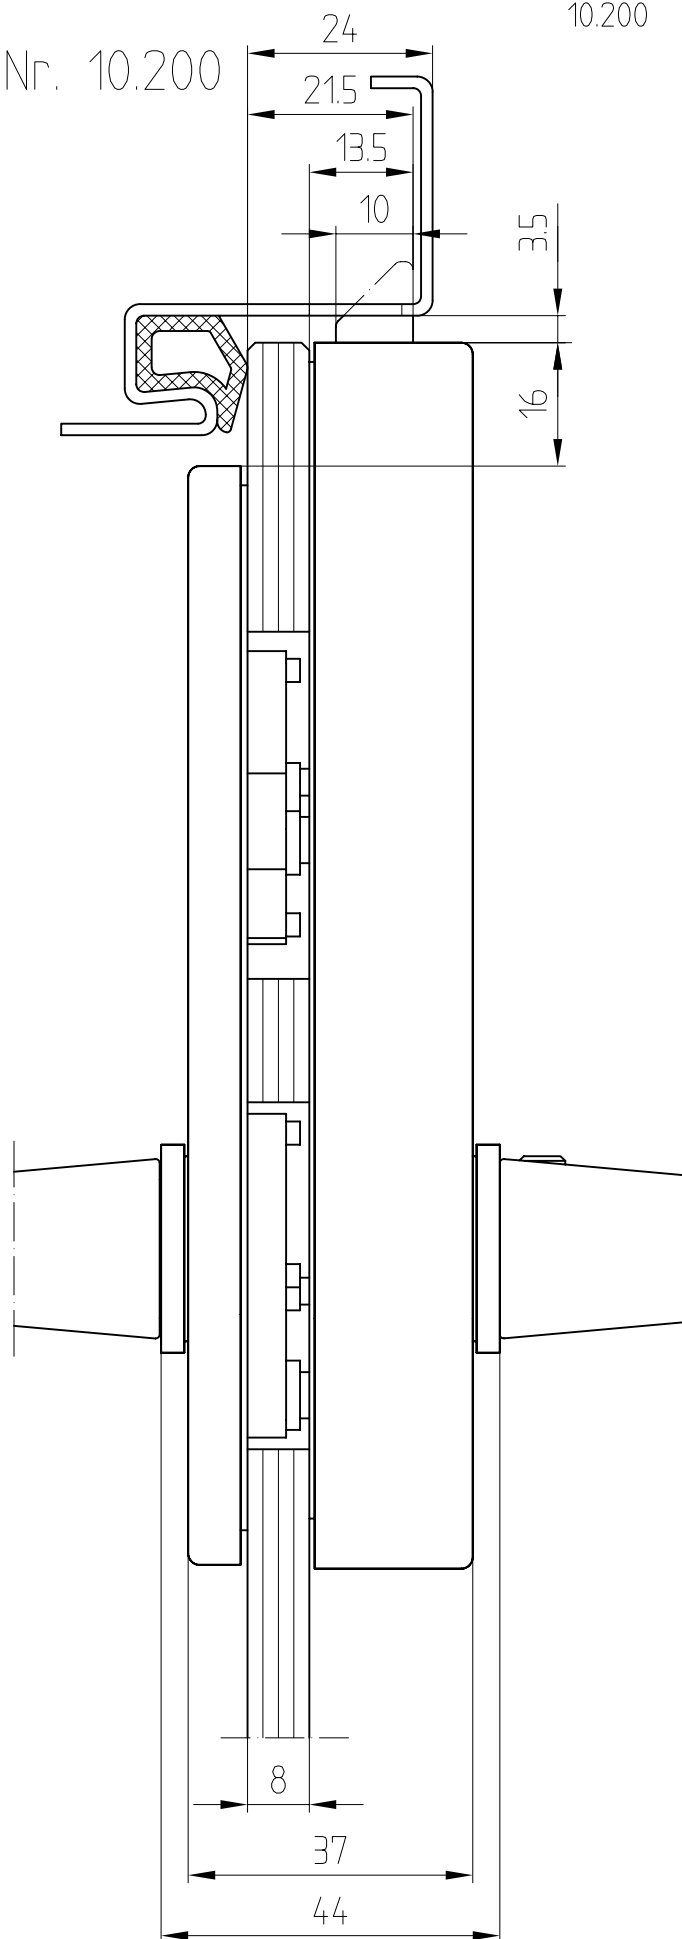

# Studio-RONDO-Schloß UV mit Drückerführung

10.200

Art. Nr. 10.200

F:\DATEN\DETAIL\10\10-010.DWG

1:1

10.07

10-210