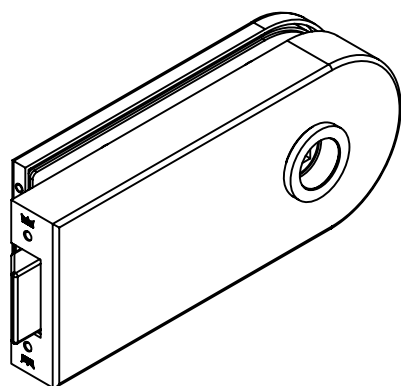

# Studio-RONDO-Schloß UV mit Drückerführung

10.200

Art. Nr. 10.200

F:\DATEN\DETAIL\10\10-010.DWG

1:1

10.07

10-210