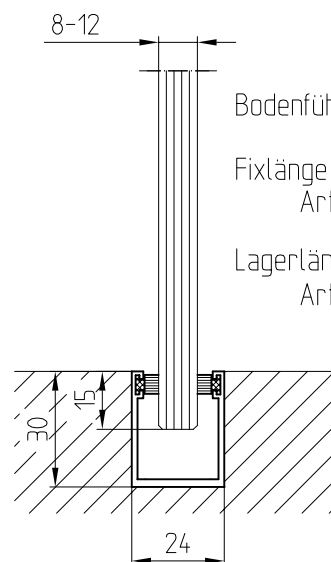

Manet - Rolle am Glas (Deckenbefestigung)

8-12mm Glas, versenkte Punkthalter, Laufschiene (gebohrt)

Flügelgewicht: max. 80kg
 Flügelbreite: max. 1500mm
 Flügelhöhe: max. 3000mm
 Werkstoff: 14305 / A2

Deckenhalter
 Art. Nr. 21315
 Detail 29-052

Türstopper rechts und links verwendbar

Rolle am Glas
 Art. Nr. 29.494

Türstopper
 Art. Nr. 29.493

Laufschiene
 Art. Nr. 21405
 (Detail 29-047)

Aushebeschutz
 Art. Nr. 29.497

Alternativ-Bodenführung

Bodenführung

Fixlänge bis 6m
 Art. Nr. 21431

Lagerlänge 3m
 Art. Nr. 21432