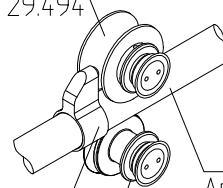

Manet - Rolle am Glas (Deckenbefestigung)

8-12mm Glas, versenkte Punkthalter, Laufschiene (gebohrt)

Flügelgewicht: max. 80kg
 Flügelbreite: max. 1500mm
 Flügelhöhe: max. 3000mm
 Werkstoff: 14305 / A2

Deckenhalter
 Art. Nr. 21315
 Detail 29-052

Türstopper rechts und links verwendbar

Rolle am Glas
 Art. Nr. 29.494

Türstopper
 Art. Nr. 29.493

Laufschiene
 Art. Nr. 21405
 (Detail 29-047)

Aushebeschutz
 Art. Nr. 29.497

Alternativ-Bodenführung

Bodenführung