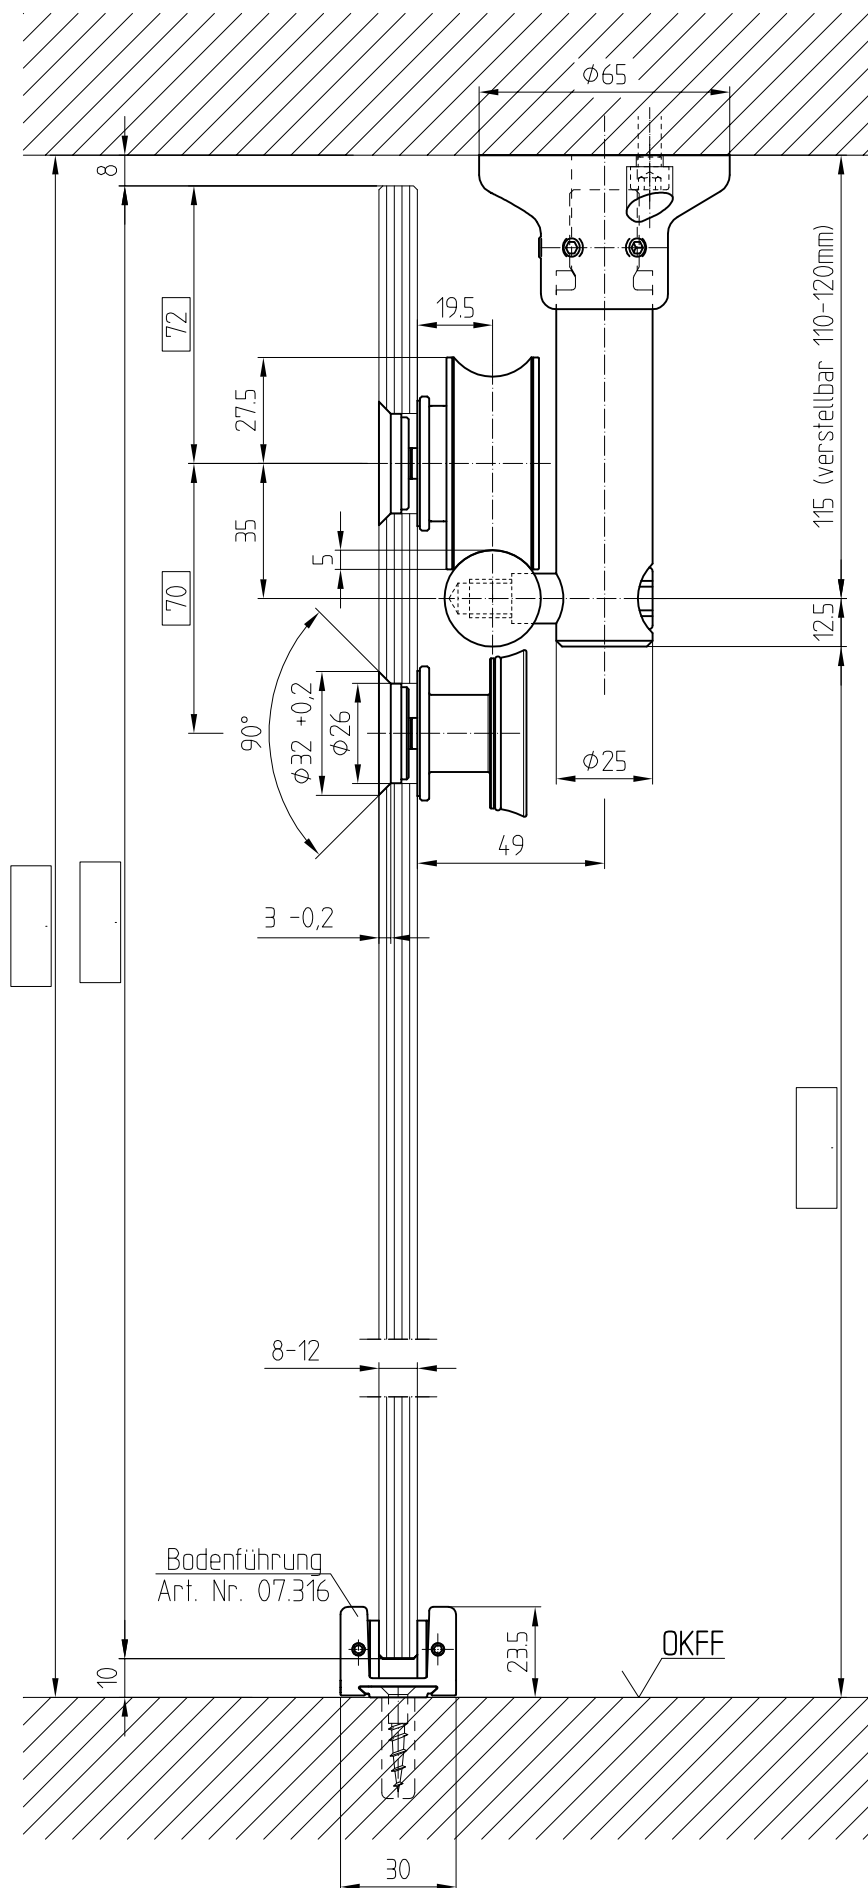

Manet - Rolle am Glas (Deckenbefestigung)

8-12mm Glas, versenkte Punkthalter, Laufschiene (gebohrt)

Flügelgewicht: max. 80kg
 Flügelbreite: max. 1500mm
 Flügelhöhe: max. 3000mm
 Werkstoff: 14305 / A2

Deckenhalter
 Art. Nr. 21315
 Detail 29-052

Türstopper rechts und links verwendbar

Rolle am Glas
 Art. Nr. 29.494

Türstopper
 Art. Nr. 29.493

Laufschiene
 Art. Nr. 21405
 (Detail 29-047)

Aushebeschutz
 Art. Nr. 29.497

Alternativ-Bodenführung

Bodenführung

Fixlänge bis 6m
 Art. Nr. 21431

Lagerlänge 3m
 Art. Nr. 21432