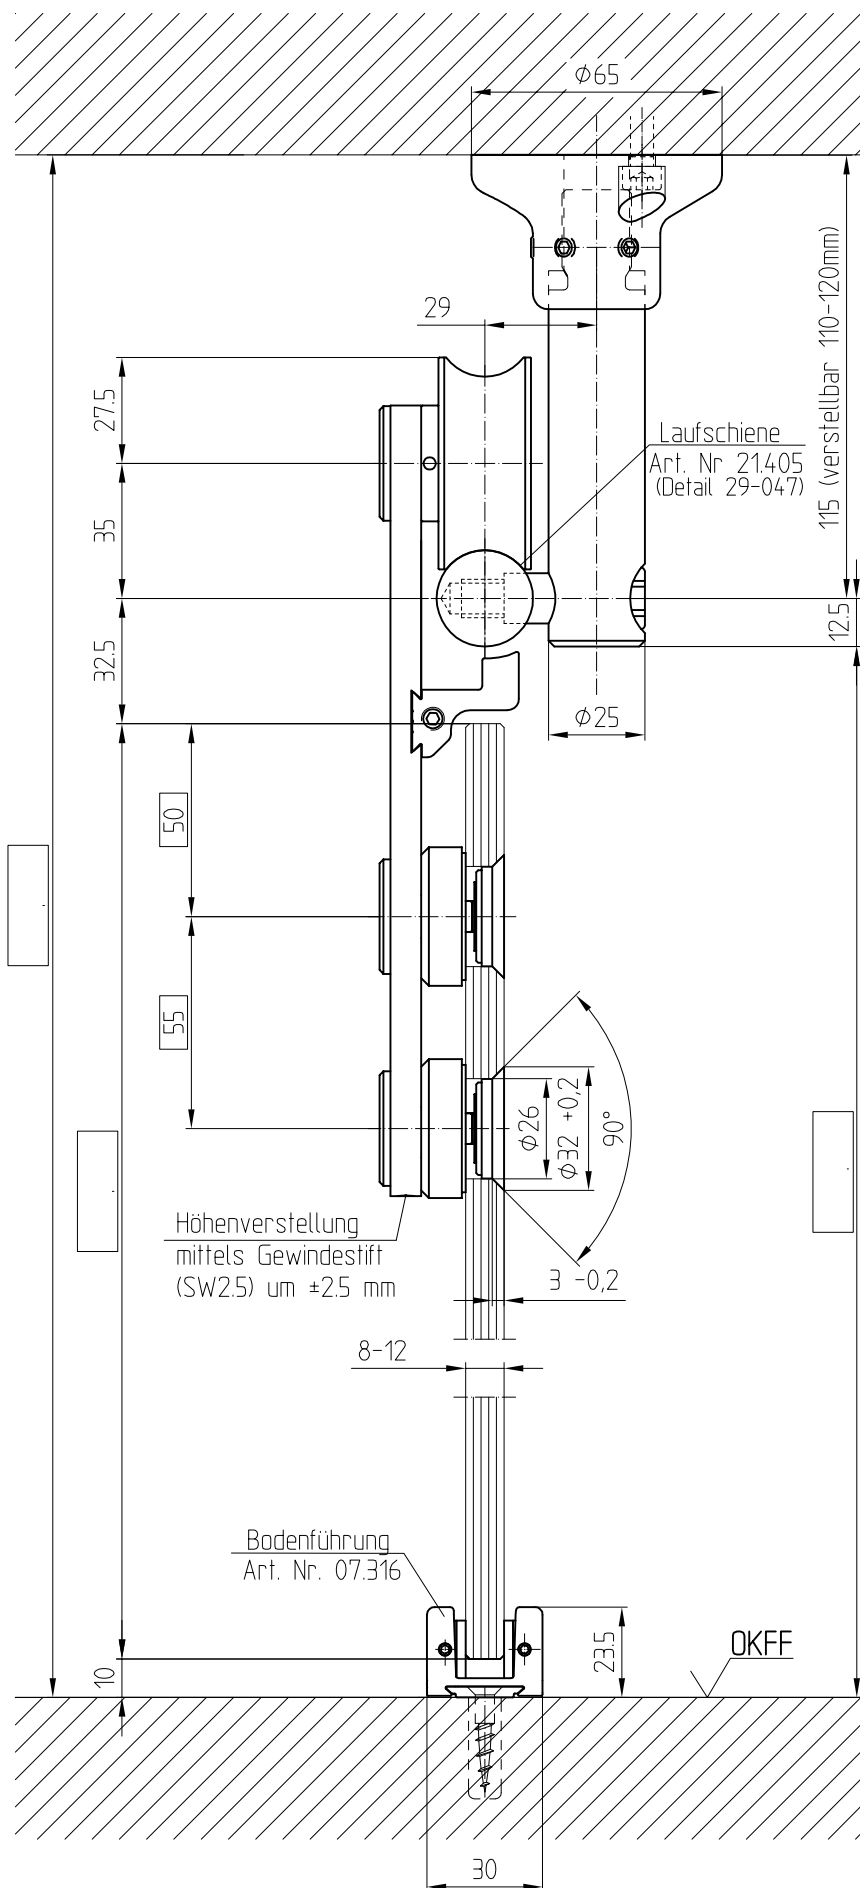

Manet-Rollenwagen Classic (Deckenbefestigung)

8-12mm Glas, versenkte Punkthalter, Laufschiene (gebohrt)

Flügelgewicht: max. 120kg
 Flügelbreite: max. 1500mm
 Flügelhöhe: max. 3000mm
 Werkstoff: 14305 / A2

Alternativ-Bodenführung