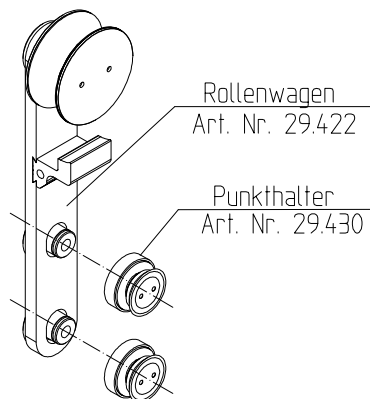

Manet-Rollenwagen Classic (Deckenbefestigung)

8-12mm Glas, versenkte Punkthalter, Laufschiene (gebohrt)

Flügelgewicht: max. 120kg
 Flügelbreite: max. 1500mm
 Flügelhöhe: max. 3000mm
 Werkstoff: 14305 / A2

Alternativ-Bodenführung