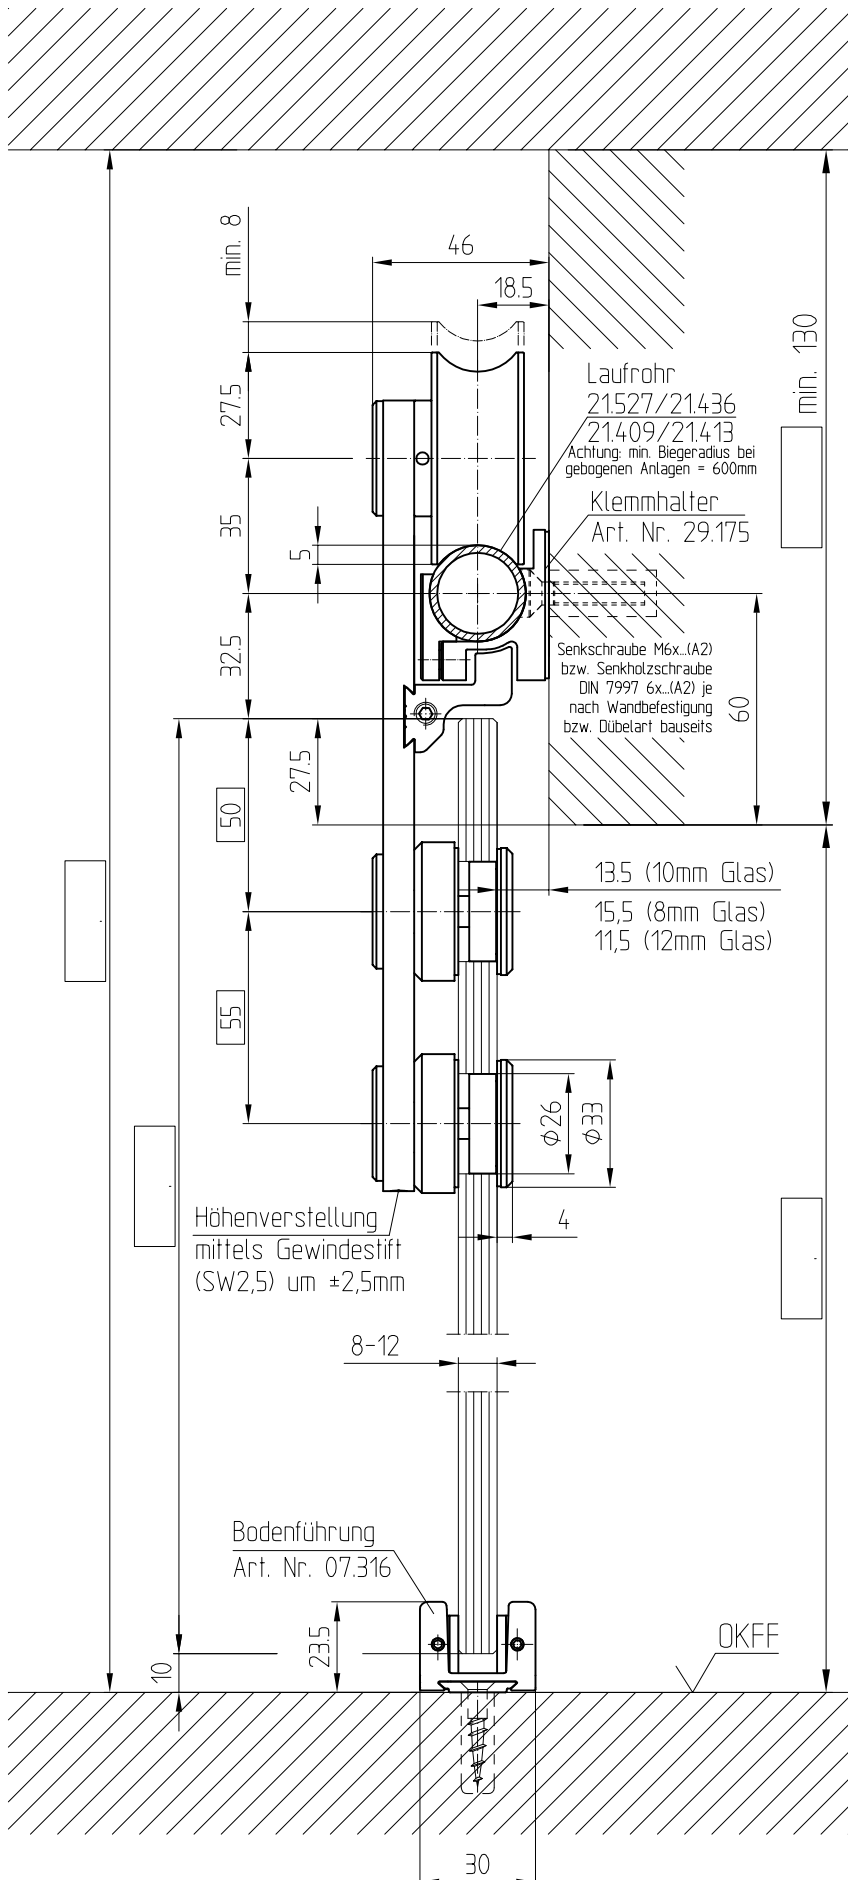

# Manet-Rollenwagen Classic (Wandbefestigung)

8-12mm Glas, aufliegende Punkthalter, Laufrohr

Flügelgewicht: max. 120kg  
 Flügelbreite: max. 1500mm  
 Flügelhöhe: max. 3000mm  
 Werkstoff: 1.4305 / A2

## Alternativ-Bodenführung