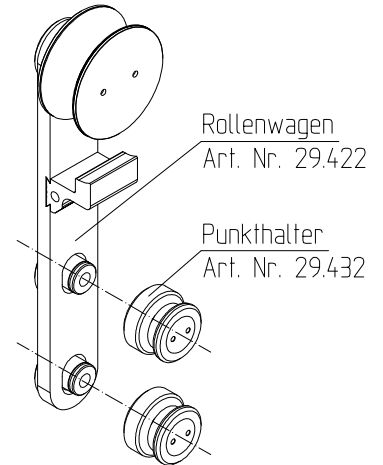

# Manet-Rollenwagen Classic (Wandbefestigung)

8-12mm Glas, aufliegende Punkthalter, Laufrohr

Flügelgewicht: max. 120kg  
 Flügelbreite: max. 1500mm  
 Flügelhöhe: max. 3000mm  
 Werkstoff: 1.4305 / A2

## Alternativ-Bodenführung