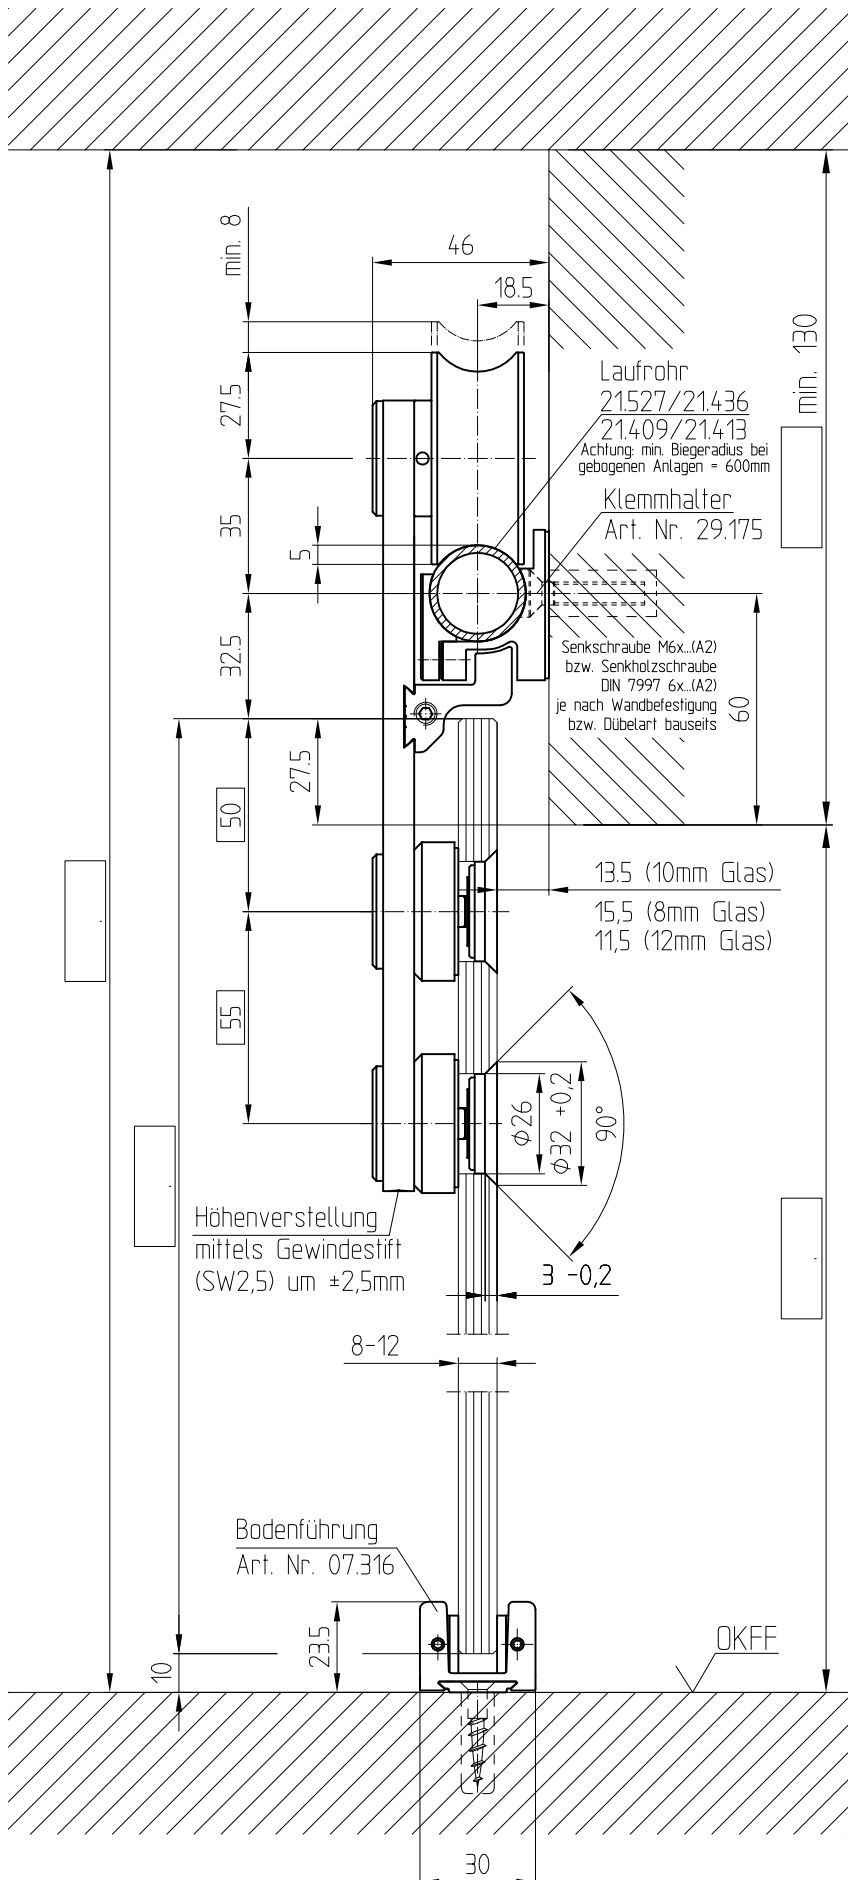

# Manet-Rollenwagen Classic (Wandbefestigung)

8-12mm Glas, versenkte Punkthalter, Laufrohr

Flügelgewicht: max. 120kg  
 Flügelbreite: max. 1500mm  
 Flügelhöhe max. 3000mm  
 Werkstoff: 1.4305 / A2

## Alternativ-Bodenführung