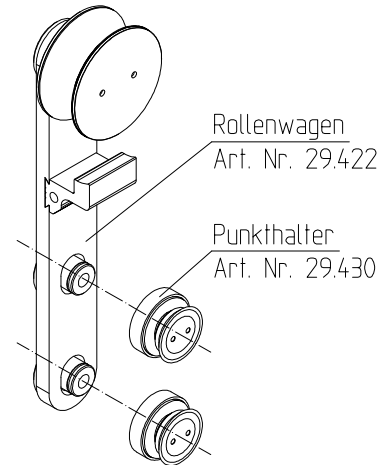

# Manet-Rollenwagen Classic (Wandbefestigung)

8-12mm Glas, versenkte Punkthalter, Laufrohr

Flügelgewicht: max. 120kg  
 Flügelbreite: max. 1500mm  
 Flügelhöhe max. 3000mm  
 Werkstoff: 1.4305 / A2