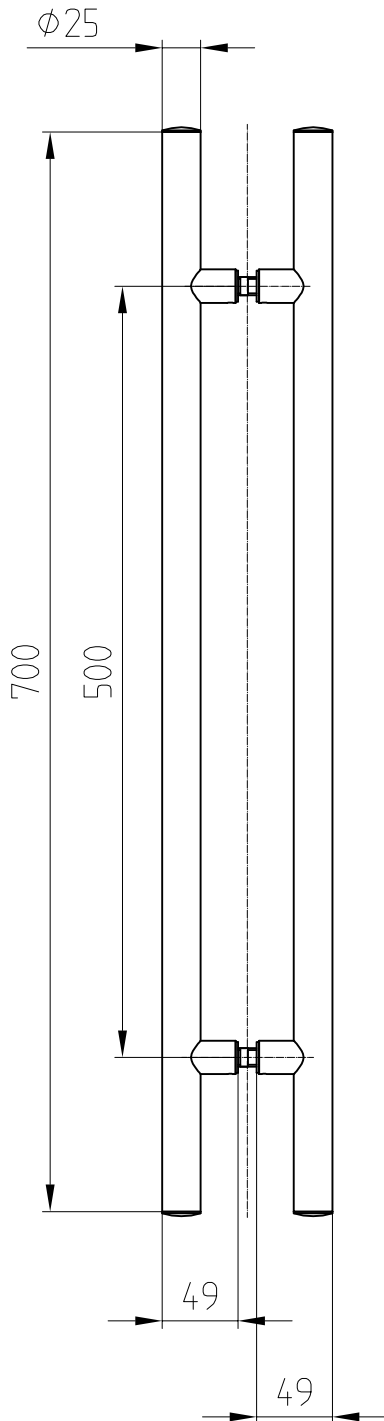

# MAME-Griffstangensystem

53.002

- zwei Befestigungspunkte, beidseitig 700 mm lang -
- für 8, 10 und 12 mm Glas

Beidseitige Befestigung mit Kuppelachse  
Art.-Nr.: 53.002 - A2  
Glasbohrung  $\phi 12$   
(vorgefertigt für 12 mm Glas)

Gewicht: 2,0 kg

Detail Glasbohrung