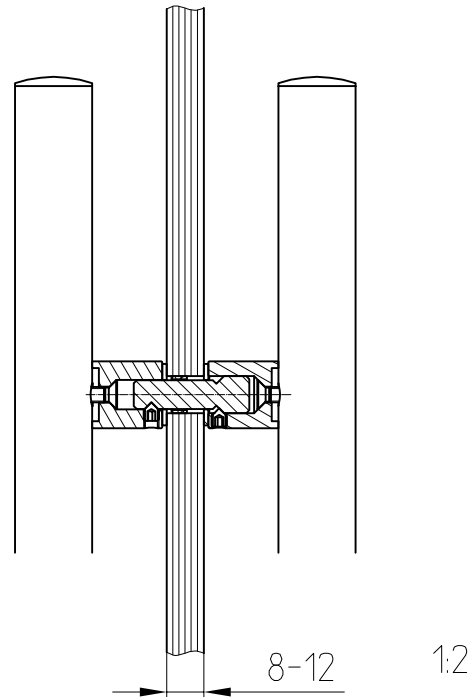

# MAME-Griffstangensystem

53.002

- zwei Befestigungspunkte, beidseitig 700 mm lang -
- für 8, 10 und 12 mm Glas

Beidseitige Befestigung mit Kuppelachse  
Art.-Nr.: 53.002 - A2  
Glasbohrung  $\phi 12$   
(vorgefertigt für 12 mm Glas)

Gewicht: 2,0 kg

Detail Glasbohrung