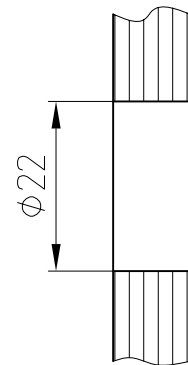

MANET-Türknauf

für 8, 10 und 12 mm Glas

21422/21423/21426

Türknauf einseitig,
Punkthalter versenkt
Art.-Nr. 21422

Detail Senkbohrung

Türknauf einseitig,
Punkthalter aufliegend
Art.-Nr. 21426

Detail Glasbohrung

Türknauf beidseitig
Art.-Nr. 21423 (vorgerichtet für 12 mm Glas)

8-12