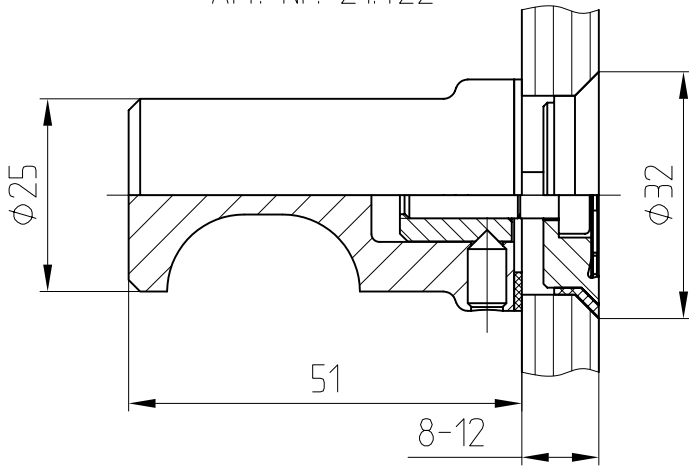

MANET-Türknauf

für 8, 10 und 12 mm Glas

21422/21423/21426

Türknauf einseitig,
Punkthalter versenkt
Art.-Nr. 21422

Detail Senkbohrung

Türknauf einseitig,
Punkthalter aufliegend
Art.-Nr. 21426

Detail Glasbohrung

Türknauf beidseitig
Art.-Nr. 21423 (vorgerichtet für 12 mm Glas)

8-12