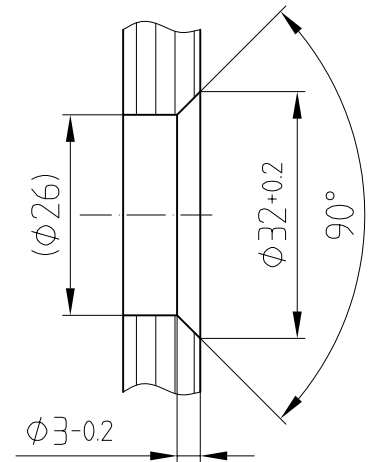

MANET-Türknauf

für 8, 10 und 12 mm Glas

21422/21423/21426

Türknauf einseitig,
Punkthalter versenkt
Art.-Nr. 21422

Detail Senkbohrung

Türknauf einseitig,
Punkthalter aufliegend
Art.-Nr. 21426

Detail Glasbohrung

Türknauf beidseitig
Art.-Nr. 21423 (vorgerichtet für 12 mm Glas)

8-12