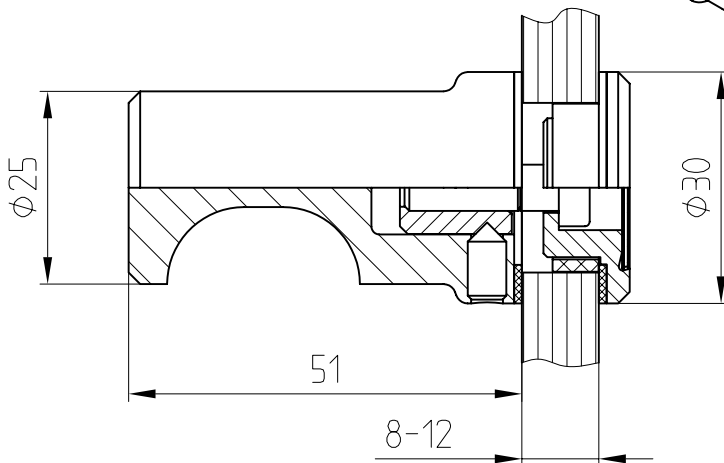

MANET-Türknauf

für 8, 10 und 12 mm Glas

21422/21423/21426

Türknauf einseitig,
Punkthalter versenkt
Art.-Nr. 21422

Detail Senkbohrung

Türknauf einseitig,
Punkthalter aufliegend
Art.-Nr. 21426

Detail Glasbohrung

Türknauf beidseitig
Art.-Nr. 21423 (vorgerichtet für 12 mm Glas)

8-12