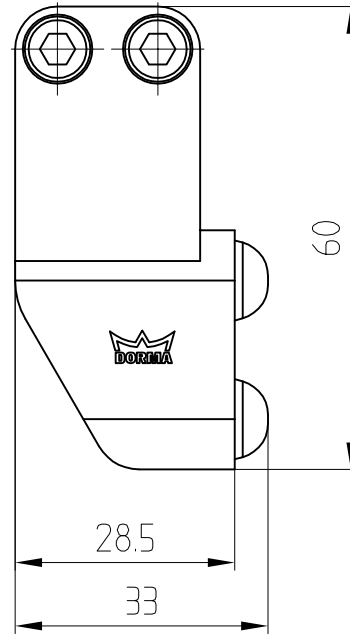

MANET Schiebetürsystem

29.425/29.426

Türstopper links

Art.-Nr. 29.425 - A2

Art.-Nr. 29.427 - A4

Türstopper rechts

Art.-Nr. 29.426 - A2

Art.-Nr. 29.428 - A4