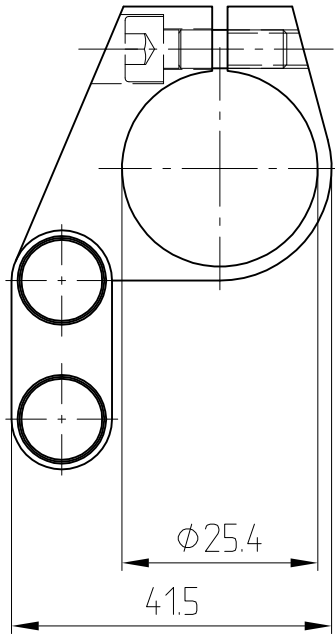

MANET Schiebetürsystem

29.425/29.426

Türstopper links

Art.-Nr. 29.425 - A2

Art.-Nr. 29.427 - A4

Türstopper rechts

Art.-Nr. 29.426 - A2

Art.-Nr. 29.428 - A4