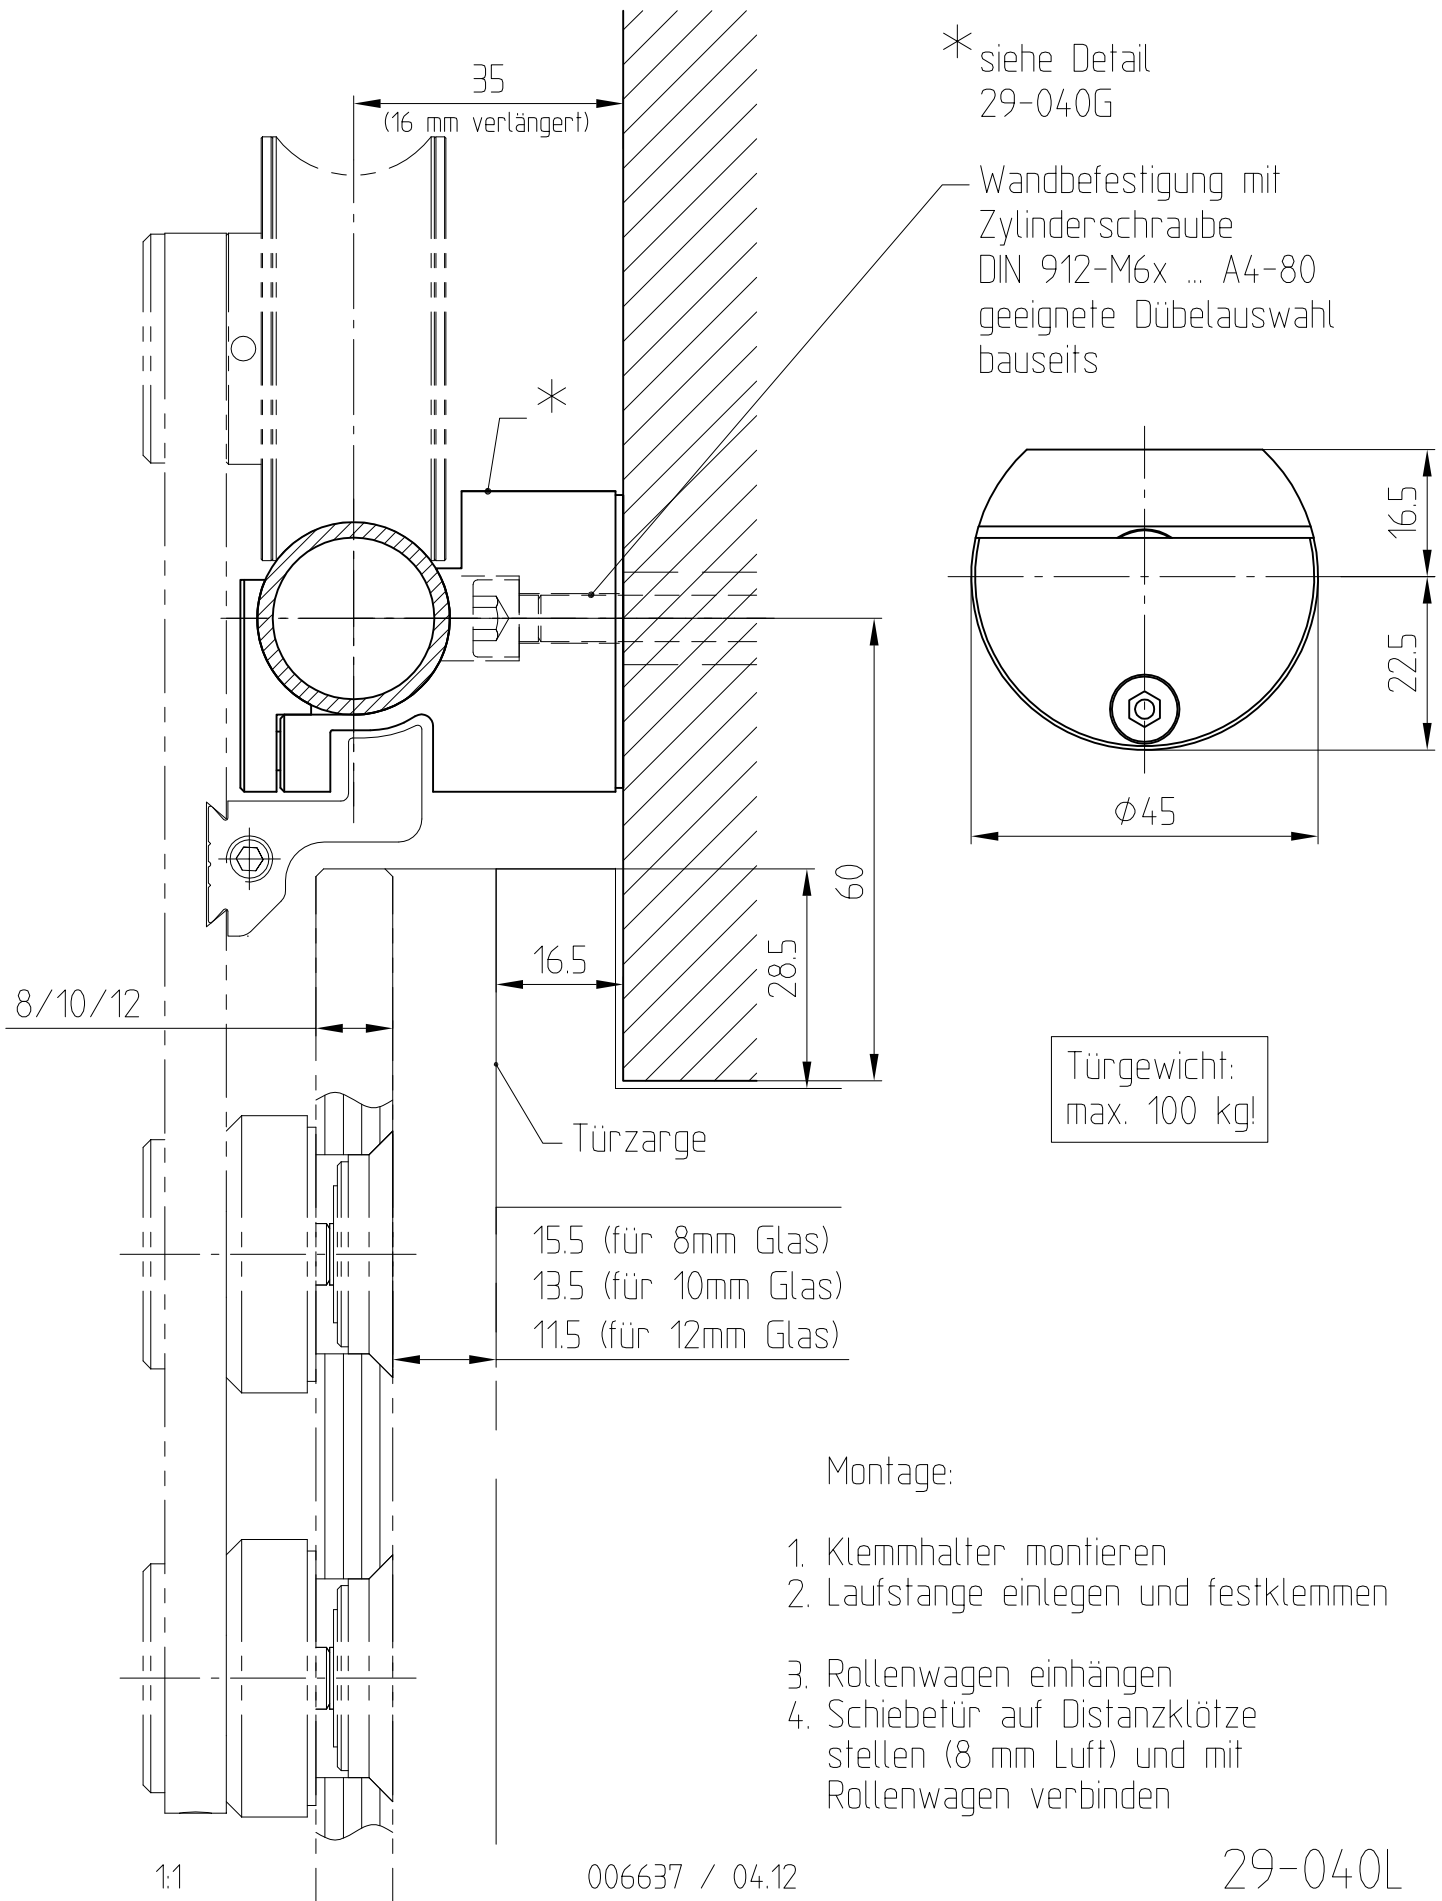

MANET-Schiebetürsystem CLASSIC/TREND

21.187

Klemhalter (16 mm verlängert) für Wandbefestigung,
Art. Nr. 21.187 - A4

Montage:

1. Klemhalter montieren
2. Laufstange einlegen und festklemmen
3. Rollenwagen einhängen
4. Schiebetür auf Distanzklötze stellen (8 mm Luft) und mit Rollenwagen verbinden