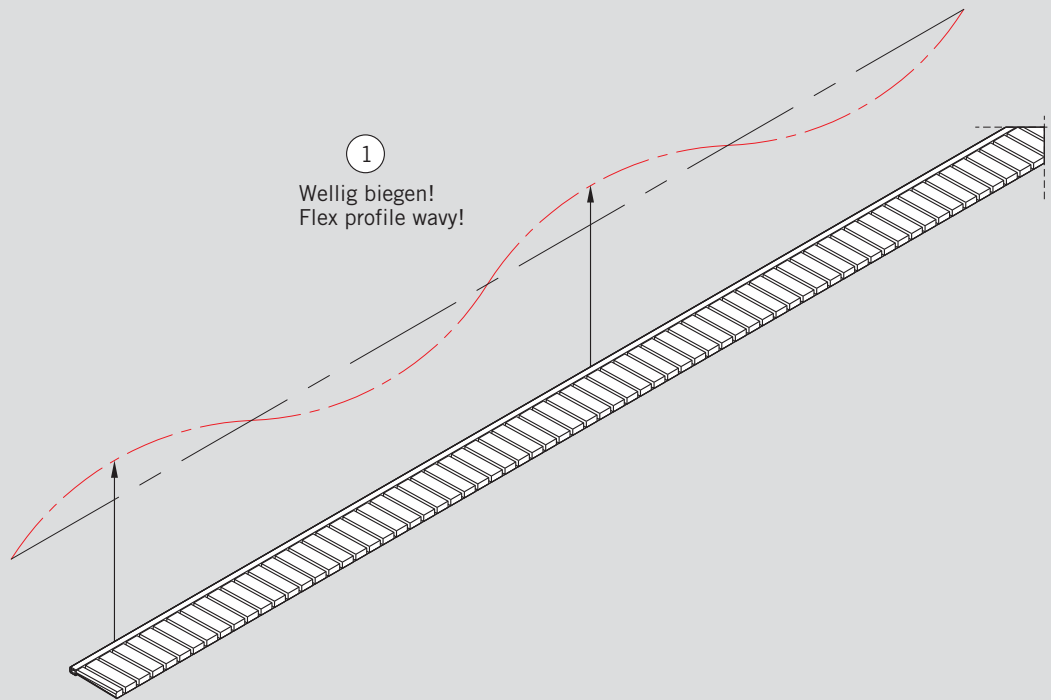

WN 80052321632, 04/13

Lieferumfang: Lagerlänge: 1250mm  
Scope of delivery: Stock length, 1250 mm

**Vor** der Profil-Montage: Seitlich einschieben.  
**Before** profile installation: insert sidwise.

**Nach** der Profil-Montage: Von vorne einfädeln.  
**After** profile installation: insert from front.