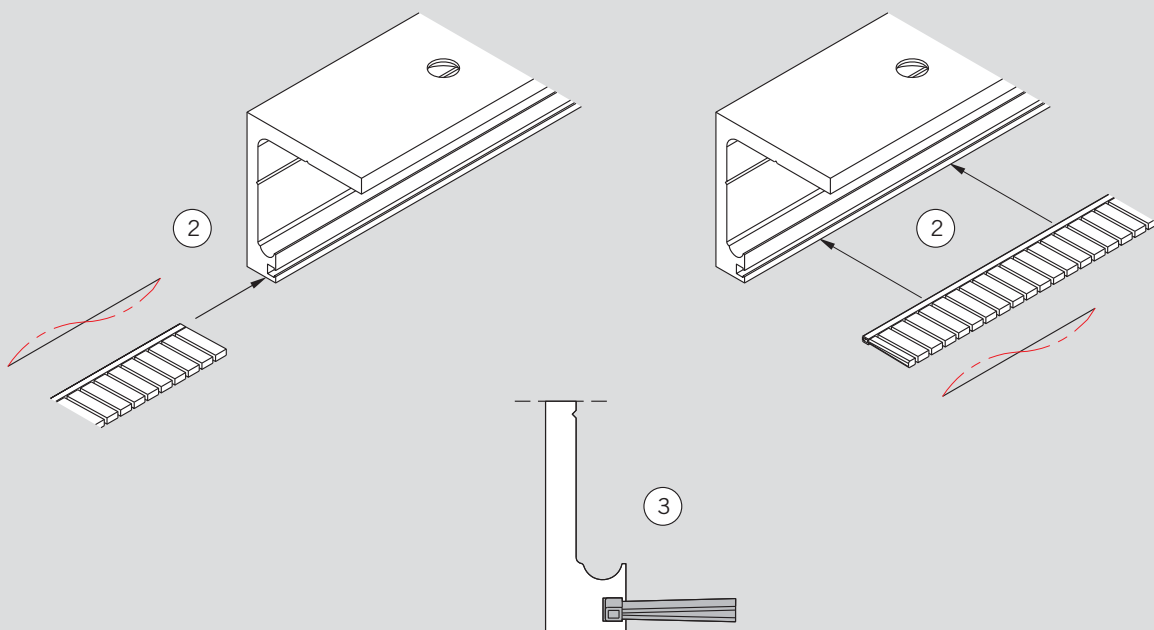

WN 80052321632, 04/13

Lieferumfang: Lagerlänge: 1250mm  
Scope of delivery: Stock length, 1250 mm

**Vor** der Profil-Montage: Seitlich einschieben.  
**Before** profile installation: insert sidwise.

**Nach** der Profil-Montage: Von vorne einfädeln.  
**After** profile installation: insert from front.