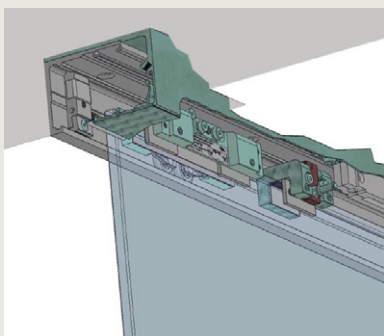

NIEUW! - Comfort L 80 Pocket voor inbouwmontage

- Voor vlakke inbouw in plafondsleuven of verlaagde plafonds
- Ontworpen voor zowel glazen als houten schuifdeuroplossingen
- Modulair profielsysteem, waarin alle functionele elementen weggewerkt zijn
- 1- of 2-vleugelige deuren, met en zonder vaste glazen zijpanelen
- DORMOTION-dempingsfunctie voor zowel de openings- als sluitrichting
- Deurgrepen of verzonken handgrepen, voor een comfortabele bediening