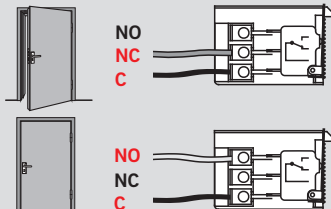

TÜRÖFFNER / ELECTRIC STRIKE

Lucky Basic, Lucky Smoke, Lucky Fire

12V DC I=240 mA (max. 400 mA)
 24V DC I=160 mA (max. 400 mA)
 Einschaltdauer(ED)/Duty factor (DF): 100%
 Einbaulage/fitting position: universal
 Kontaktbelastbarkeit/Contact rating: 48V/1A

12/24V DC

12/24V AC

12/24V AC/DC

Gleichrichter-Modul/
 Rectifier module

Easy Adapt

...RR

Änderungen vorbehalten
 Subject to change without notice

	DORMA GmbH + Co. KG		12	
	DORMA Platz 1			
	58 256 Ennepetal/Germany			
	0432-CPD-0173	Smoke	2	S 18 A 0 L 2 1* 3
EN 14846:2008	Fire	2	S 18 E 0 L 2 1* 3	
Dangerous substances: None				
*RR-Contact				