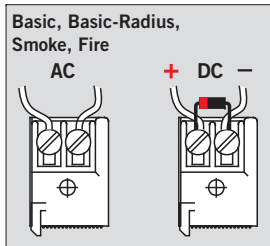

TÜRÖFFNER / ELECTRIC STRIKE

Basic, Smoke, Fire

WN 058351_45532_03/13

	DORMA GmbH + Co. KG		12	
	DORMA Platz 1			
	58 256 Emmetal/Germany			
	0432-CPD-0173	Smoke	2	S 18 A 0 L 2 1* 3
EN 14846:2008	Fire	2	S 18 E 0 L 2 1* 3	
Dangerous substances: None		*RR-Contact		

TÜRÖFFNER / ELECTRIC STRIKE

Lucky Basic, Lucky Smoke, Lucky Fire

12V DC I=240 mA (max. 400 mA)
 24V DC I=160 mA (max. 400 mA)
 Einschaltdauer(ED)/Duty factor (DF): 100%
 Einbaulage/fitting position: universal
 Kontaktbelastbarkeit/Contact rating: 48V/1A