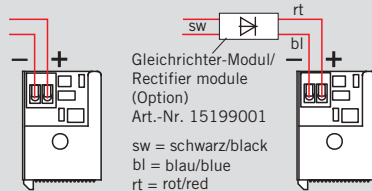

TÜRÖFFNER / ELECTRIC STRIKE

Basic, Smoke, Fire

WN 058351_45532_03/13

	DORMA GmbH + Co. KG		12	
	DORMA Platz 1			
	58 256 Emmetal/Germany			
	0432-CPD-0173	Smoke	2	S 18 A 0 L 2 1* 3
EN 14846:2008	Fire	2	S 18 E 0 L 2 1* 3	
Dangerous substances: None		*RR-Contact		

TÜRÖFFNER / ELECTRIC STRIKE

Lucky Basic, Lucky Smoke, Lucky Fire

12V DC I=240 mA (max. 400 mA)
 24V DC I=160 mA (max. 400 mA)
 Einschaltdauer(ED)/Duty factor (DF): 100%
 Einbaulage/fitting position: universal
 Kontaktbelastbarkeit/Contact rating: 48V/1A

12/24V DC

12/24V AC

12/24V AC/DC

Gleichrichter-Modul/
 Rectifier module

Easy Adapt

...RR

Änderungen vorbehalten
 Subject to change without notice

	DORMA GmbH + Co. KG		12	
	DORMA Platz 1			
	58 256 Ennepetal/Germany			
	0432-CPD-0173	Smoke	2	S 18 A 0 L 2 1* 3
EN 14846:2008	Fire	2	S 18 E 0 L 2 1* 3	
Dangerous substances: None				
*RR-Contact				