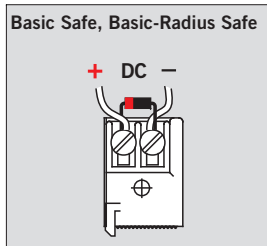

TÜRÖFFNER / ELECTRIC STRIKE

Basic, Smoke, Fire

WN 058351_45532_03/13

	DORMA GmbH + Co. KG		12	
	DORMA Platz 1			
	58 256 Emmetal/Germany			
	0432-CPD-0173	Smoke	2	S 18 A 0 L 2 1* 3
EN 14846:2008	Fire	2	S 18 E 0 L 2 1* 3	
Dangerous substances: None		*RR-Contact		

TÜRÖFFNER / ELECTRIC STRIKE

Lucky Basic, Lucky Smoke, Lucky Fire

12V DC I=240 mA (max. 400 mA)
 24V DC I=160 mA (max. 400 mA)
 Einschaltdauer(ED)/Duty factor (DF): 100%
 Einbaulage/fitting position: universal
 Kontaktbelastbarkeit/Contact rating: 48V/1A