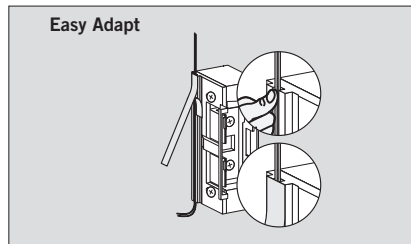

TÜRÖFFNER / ELECTRIC STRIKE

Basic, Smoke, Fire

WN 058351_45532_03/13

	DORMA GmbH + Co. KG		12	
	DORMA Platz 1			
	58 256 Emmetal/Germany			
	0432-CPD-0173	Smoke	2	S 18 A 0 L 2 1* 3
EN 14846:2008	Fire	2	S 18 E 0 L 2 1* 3	
Dangerous substances: None		*RR-Contact		

TÜRÖFFNER / ELECTRIC STRIKE

Lucky Basic, Lucky Smoke, Lucky Fire

12V DC I=240 mA (max. 400 mA)
 24V DC I=160 mA (max. 400 mA)
 Einschaltdauer(ED)/Duty factor (DF): 100%
 Einbaulage/fitting position: universal
 Kontaktbelastbarkeit/Contact rating: 48V/1A