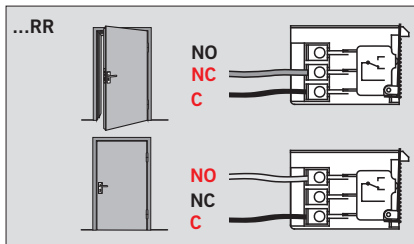

TÜRÖFFNER / ELECTRIC STRIKE

Basic, Smoke, Fire

WN 058351_45532_03/13

	DORMA GmbH + Co. KG		12	
	DORMA Platz 1			
	58 256 Emmetal/Germany			
	0432-CPD-0173	Smoke	2	S 18 A 0 L 2 1* 3
EN 14846:2008	Fire	2	S 18 E 0 L 2 1* 3	
Dangerous substances: None		*RR-Contact		

TÜRÖFFNER / ELECTRIC STRIKE

Lucky Basic, Lucky Smoke, Lucky Fire

12V DC I=240 mA (max. 400 mA)
 24V DC I=160 mA (max. 400 mA)
 Einschaltdauer(ED)/Duty factor (DF): 100%
 Einbaulage/fitting position: universal
 Kontaktbelastbarkeit/Contact rating: 48V/1A

12/24V DC

12/24V AC

12/24V AC/DC

Gleichrichter-Modul/
 Rectifier module

Easy Adapt

...RR

Änderungen vorbehalten
 Subject to change without notice

	DORMA GmbH + Co. KG		12	
	DORMA Platz 1			
	58 256 Ennepetal/Germany			
	0432-CPD-0173	Smoke	2	S 18 A 0 L 2 1* 3
EN 14846:2008	Fire	2	S 18 E 0 L 2 1* 3	
Dangerous substances: None				
*RR-Contact				