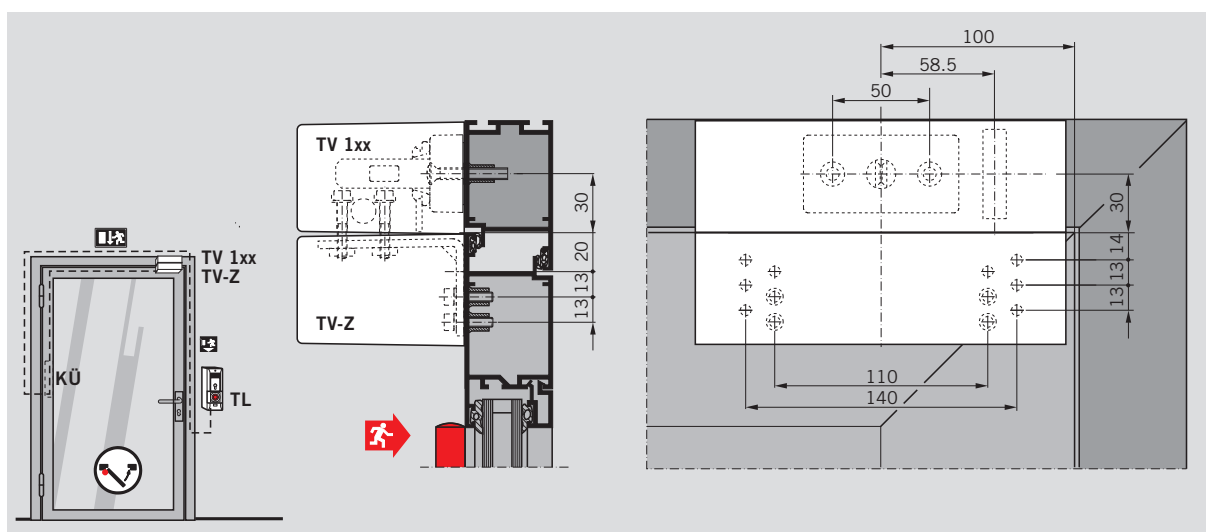

montage tegen onderzijde van bovendorpel;  
Situatie: naar buitendraaiende deur, aan niet scharnierzijde.

Montage bij vlakliggende deur via TV-Z montageconsole op het kozijn  
**Situatie:** naar buitendraaiende deur, aan niet scharnierzijde.

Montage bij vlakliggende deur via TV-Z montageconsole op de deur aan buitenzijde,  
 zonder beperking van de vrije doorgangshoogte.  
**Situatie:** naar buitendraaiende deur, aan scharnierzijde.

**Aanwijzing:** Bij montage aan buitenzijde is een weersbestendige afdekking noodzakelijk.

Montage bij vlakliggende deur via TV-Z montageconsole op de deur, zonder beperking  
 van de vrije doorgangshoogte. **Situatie:** naar binnendraaiende deur, aan scharnierzijde.