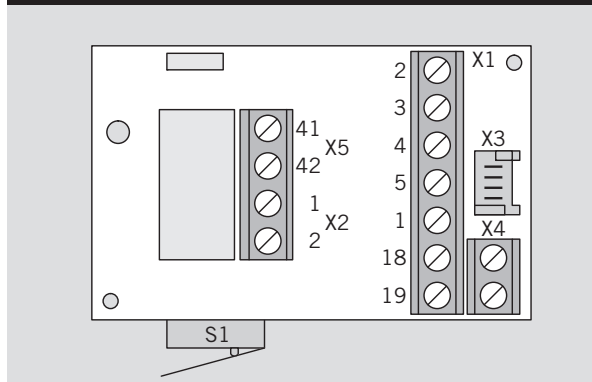

Technische gegevens

Voedingsspanning:	24 V DC, +15/-10 %
Stroomopname:	ca. 250 mA
Contactbelastbaarheid:	24 V/500 mA (deurcontact) 24 V/500 mA inductief, 24 V/1 A ohms (terugmelding "vergrendeld/ontgrendeld")
Sabotagelijn:	Met 3,3 kΩ weerstand afgesloten
Geadviseerd kabeltype:	I-Y (ST)Y(4 x 2 x 0,6)

Aansluitschema en functies

	2	←	+ 24 V DC	voedingsspanning ("nood-uit circuit")
	3	⊥	GND	
X1	4	→	NC	terugmelding "TV vergrendeld", in combinatie met RZ 1x en TL-S, signalerings-LED rood
	5	→	NO	terugmelding "TV ontgrendeld", in combinatie met RZ 1x en TL-S, signalerings-LED groen
	1	←	C	+ 24 V DC
	18	→	C	potentiaalvrije terugmelding "deur geopend / gesloten"
	19	→	NC	
X5	41	→	3,3 kΩ	sabotagelijn
	42	→	C	

X2 verbinding intern naar deurcontact

X3 verbinding naar vergrendelingsmagneet

X4 verbinding naar intern deurcontact

S1 sabotagecontact van de afdekkap

Contactdefinitie: deur gesloten, TV vergrendeld