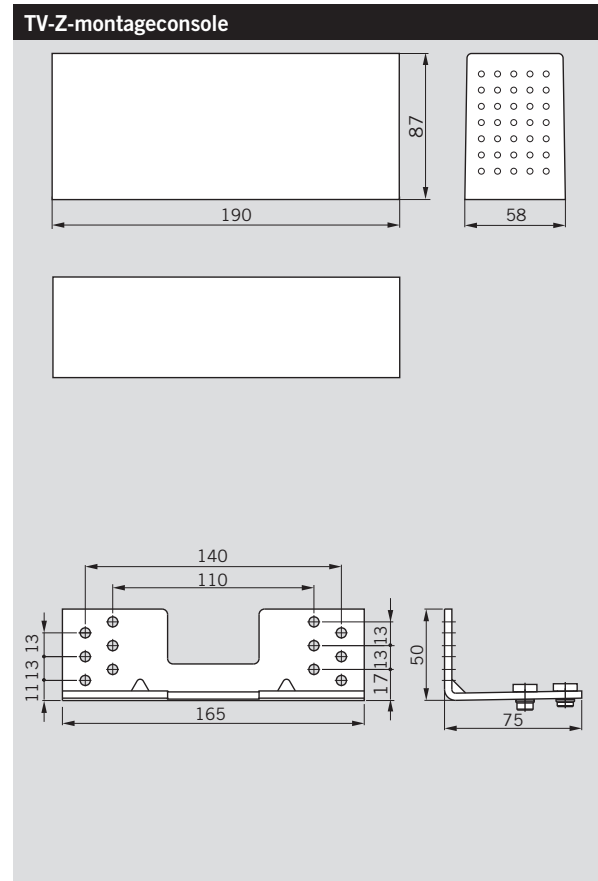

Deurvergrendeling opbouw voor montage tegen het kozijn.

Aansluiting op de deurterminal met besturings- en aansluitprint TL-S 5 N/TL-S 55.

F Geschiktheidsattest

Montage op brand- en rookwerende deuren is alleen toegestaan, wanneer de geschiktheidsattesten voor deze deuren dit toestaan en de hierin vermelde specificaties worden nageleefd.

De voordelen – punt voor punt ...

- Opent onvertraagd en zonder kans op verklemming.
- Met standaard sabotage- en deurstandsignalerings contact.
- Max. houdkracht conform de Duitse richtlijn voor elektrische vergrendelings-systemen op deuren in reddingswegen (EltVTR).

montage tegen onderzijde van bovendorpel;
Situatie: naar buitendraaiende deur, aan niet scharnierzijde.