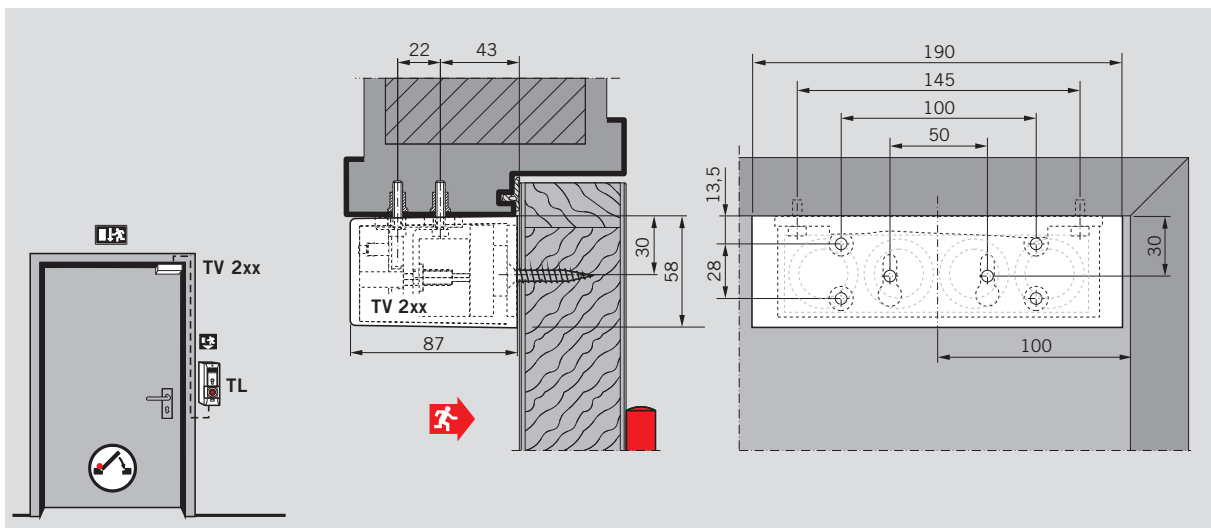

TV-Z-montageconsole

montage tegen onderzijde van bovendorpel;
Situatie: naar buitendraaiende deur, aan niet scharnierzijde.