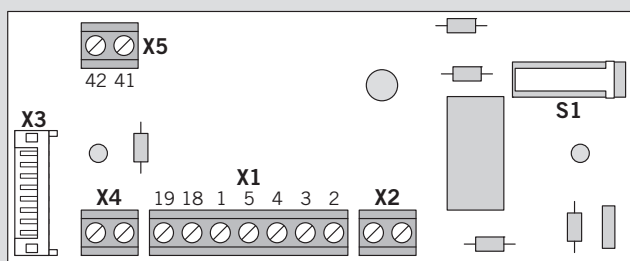

Technische gegevens

Voedingsspanning:	24 V DC, +15 / -10 %
Stroomopname:	ca. 200 mA
Contactbelastbaarheid:	24 V/500 mA inductief, 24 V/1 A ohms (terugmelding "vergrendeld/ontgrendeld")
Sabotagelijijn:	Met 3,3 kΩ weerstand afgesloten
Geadviseerd kabeltype:	I-Y(ST) Y(4 x 2 x 0,6)

Aansluitschema en functies

X1	2	←	+ 24 V DC	geschakelde voedingsspanning ("nood-uit circuit")
	3	⊥	GND	
	4	→	NC	terugmelding "TV vergrendeld", in combinatie met RZ 1x en TL-S, signalerings-LED rood
	5	→	NO	terugmelding "TV ontgrendeld", in combinatie met RZ 1x en TL-S, signalerings-LED groen
	1	←	C	+ 24 V DC
	18	→	C	potentiaalvrije terugmelding "deur geopend / gesloten" indien op X4 een deurcontact (deurstandsignalering) aangesloten is.
	19	→	NC	
X5	41	→	3,3 kΩ C	sabotagelijijn
	42	→	NC	
X4		→		extern aan te sluiten deurcontact (of doorverbinding)
X2				verbinding intern naar deurcontact
X3				verbinding naar vergrendelingsmagneet
S1				sabotagecontact van de afdekkap

Contactdefinitie: deur gesloten, TV vergrendeld