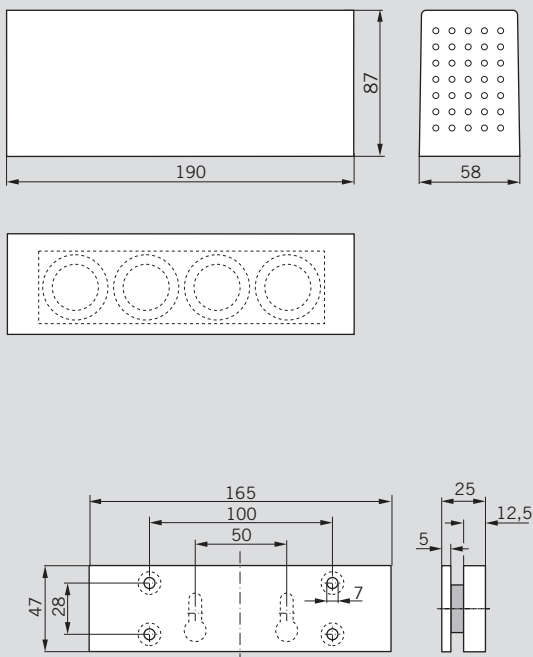

Elektromagnetische deurvergrendeling opbouw voor montage tegen het kozijn. Aansluiting op de deurterminal met besturings- en aansluitprint TL-S 5 N/TL-S 55.

F Geschiktheidsattest

Montage op brand- en rookwerende deuren is alleen toegestaan, wanneer de geschiktheidsattesten voor deze deuren dit toestaan en de hierin vermelde specificaties worden nageleefd.

De voordelen – punt voor punt ...

1. Vlakke kleefmagneet met hoge houdkracht en geringe afmetingen.
   - Met standaard sabotage- en deurstandsignaleringscontact
   - Multi beweegbare magneetophanging met
2. driedimensionale instelmogelijkheden.
3. Max. houdkracht conform de Duitse richtlijn voor elektrische vergrendelings-systemen op deuren in reddingswegen (EltVTR)

TV 2xx