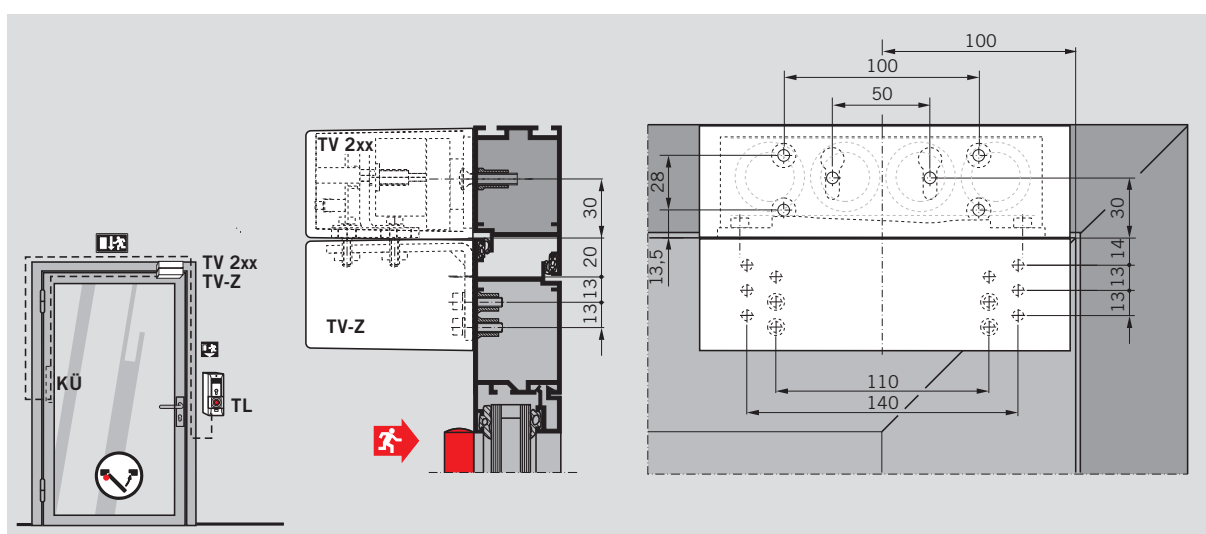

Montage bij vlakliggende deur via TV-Z montageconsole op de deur, zonder beperking van de vrije doorgangshoogte.
Situatie: naar binnendraaiende deur, aan scharnierzijde