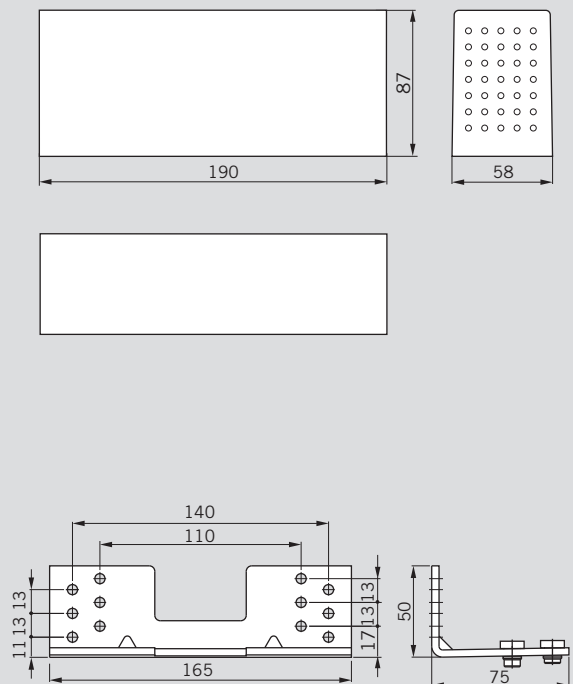

TV-Z-montageconsole

montage tegen onderzijde van bovendorpel;
Situatie: naar buitendraaiende deur, aan niet scharnierzijde.