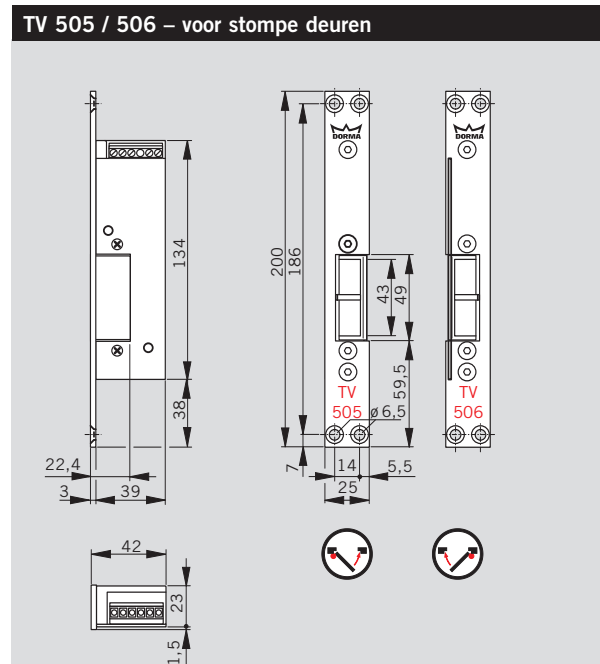

Deurvergrendeling voor inbouw in het kozijn.

Aansluiting op de deurterminal met besturings- en aansluitprint TL-S 5 N/TL-S 55.

F Geschiktheidsattest

Montage op brand- en rookwerende deuren is alleen toegestaan, wanneer de geschiktheidsattesten voor deze deuren dit toestaan en de hierin vermelde specificaties worden nageleefd.

De voordelen – punt voor punt ...

- Dankzij de inbouw montage beter beschermd tegen manipulatie en sabotage
- Geïntegreerde terugmeldcontacten voor bewaking op vergrendelde/ontgrendelde toestand
- Voor opdekdeuren en stompe deuren
- Max. sluitkracht conform de Duitse richtlijn voor elektrische vergrendelings-systemen op deuren in reddingswegen (EITVTR)