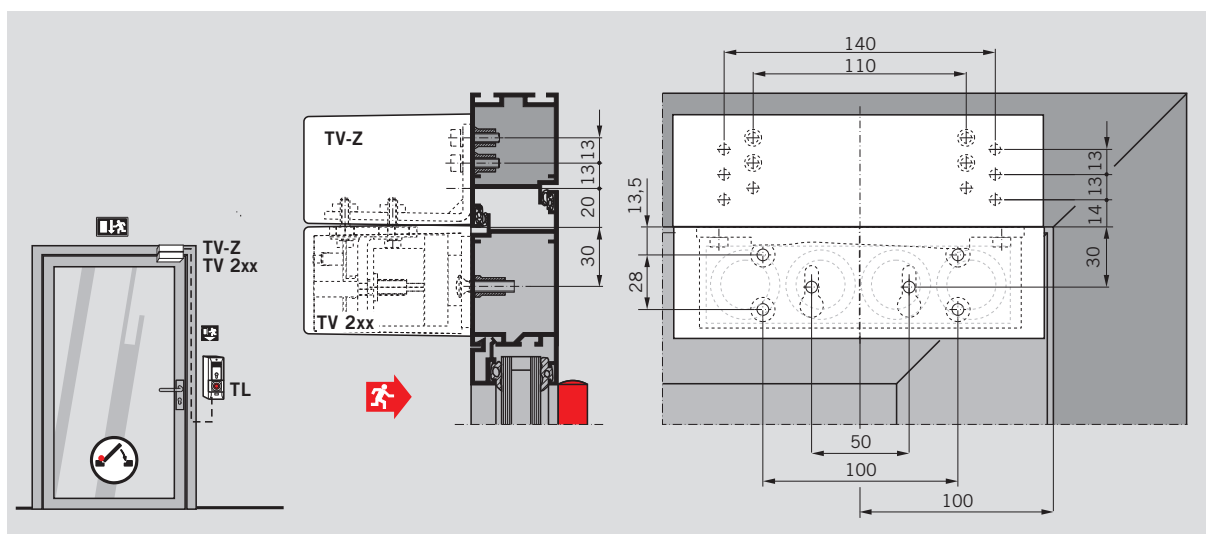

Montage bij vlakliggende deur via TV-Z montageconsole op het kozijn
Situatie: naar buitendraaiende deur, aan niet scharnierzijde