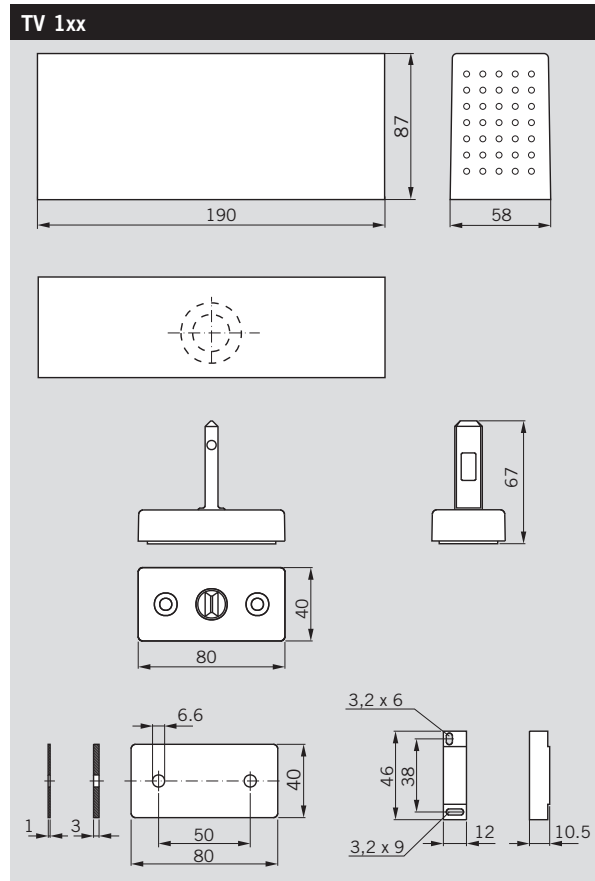

Deurvergrendeling opbouw voor montage tegen het kozijn.

Aansluiting op de deurterminal met besturings- en aansluitprint TL-S 5 N/TL-S 55.

F Geschiktheidsattest

Montage op brand- en rookwerende deuren is alleen toegestaan, wanneer de geschiktheidsattesten voor deze deuren dit toestaan en de hierin vermelde specificaties worden nageleefd.

De voordelen – punt voor punt ...

- Opent onvertraagd en zonder kans op verklemming.
- Met standaard sabotage- en deurstandsignalerings contact.
- Max. houdkracht conform de Duitse richtlijn voor elektrische vergrendelings-systemen op deuren in reddingswegen (EltVTR).

montage tegen onderzijde van bovendorpel;
Situatie: naar buitendraaiende deur, aan niet scharnierzijde.