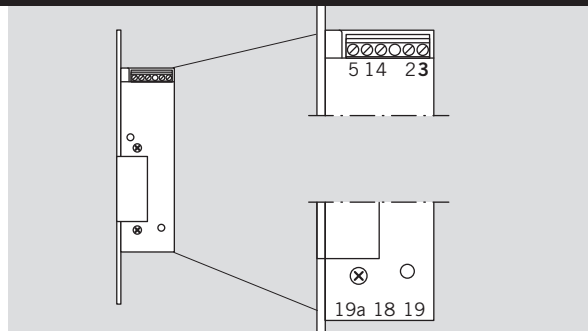

Bestekomschrijving

DORMA TV 5xx

Deurvergrendeling met geïntegreerd terugmeldcontact voor bewaking op vergrendelde/ontgrendelde toestand. Geleverd met aangelaste voorplaat en bevestigingsschroeven. Max. houdkracht conform EltVTR bij dwarsdrukonafhankelijke, klemvrije ontgrendeling. Voor aansluiting op deurterminals met besturingsprinten TL-S 5 N/TL-S 55.

Voedingsspanning:	24 V DC +/-10%
Stroomopname:	max. 58 mA
Contactbelastbaarheid:	24 V DC, 0,5 A inductief 24 V DC, 1,0 A ohms
Geadviseerd kabeltype:	I-Y (ST)Y(4 x 2 x 0,6)
Afmetingen (b x h x d):	ca. 23 x 134 x 39 mm zonder sluitplaat

met hoeksluitplaat 30 x 48 x 220 x 3 mm voor opdekdeuren

- ☐ TV 501 DIN-linkse deur
- ☐ TV 502 DIN-rechtse deur

15150124
15150224

met vlakke sluitplaat 25 x 200 x 3 mm voor stompe deuren

- ☐ TV 505 DIN-linkse deur
- ☐ TV 506 DIN-rechtse deur

15150524
15150624

met vlakke sluitplaat 35 x 200 x 3 mm met schootgeleiding voor stompe deuren

- ☐ TV 507 DIN-linkse deur
- ☐ TV 508 DIN-rechtse deur

15150724
15150824

DORMA TV-Z 510

Insteekslot als tegenstuk voor TV 50x, voor inbouw in het deurblad

- Voorplaat 24 x 110 x 3
- Voorplaat 24 x 110 x 3, kanten afgerond
- Voorplaat 28 x 110 x 3
- Voorplaat 20 x 110 x 3

15198124
15198224
15198128
15198120

Bestel-nr.