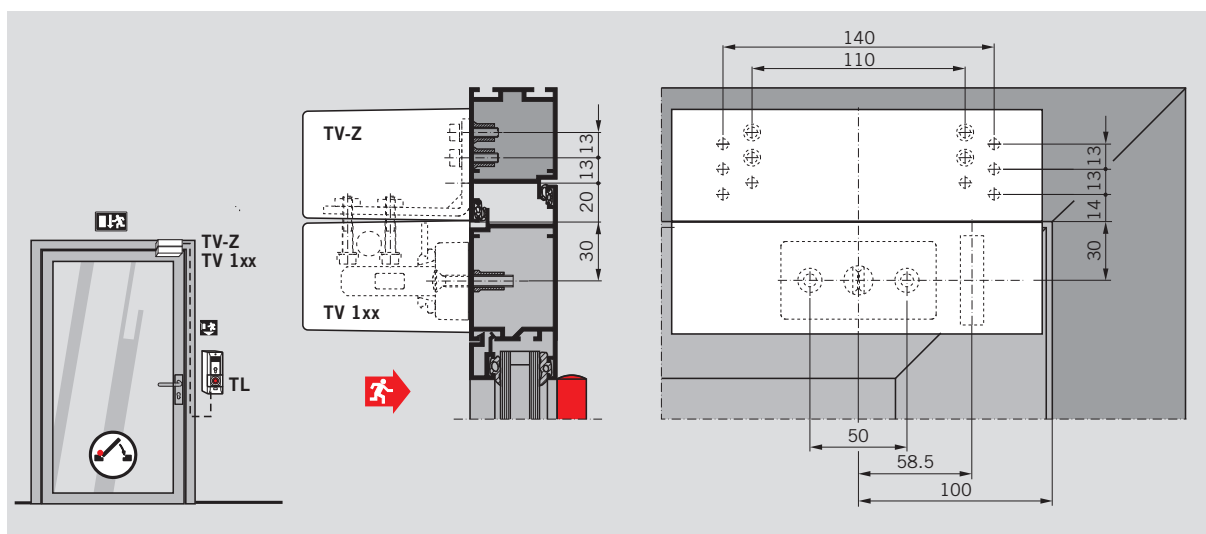

Montage bij vlakliggende deur via TV-Z montageconsole op het kozijn
Situatie: naar buitendraaiende deur, aan niet scharnierzijde.