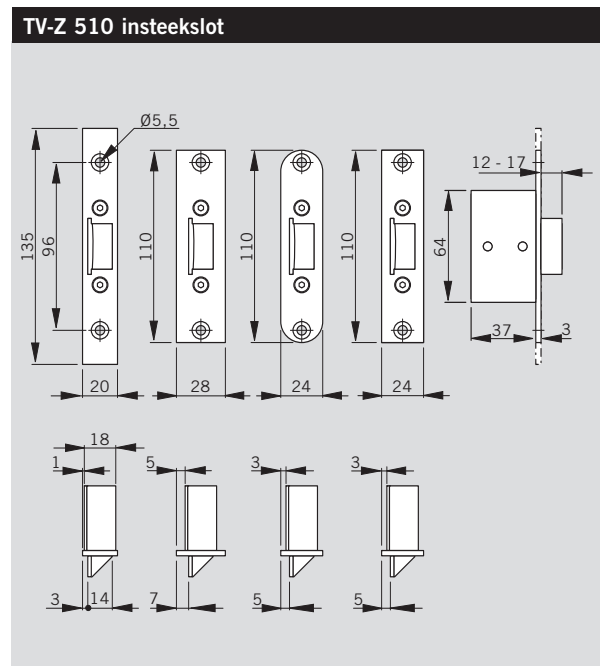

Deurvergrendeling voor inbouw in het kozijn.

Aansluiting op de deurterminal met besturings- en aansluitprint TL-S 5 N/TL-S 55.

F Geschiktheidsattest

Montage op brand- en rookwerende deuren is alleen toegestaan, wanneer de geschiktheidsattesten voor deze deuren dit toestaan en de hierin vermelde specificaties worden nageleefd.

De voordelen – punt voor punt ...

- Dankzij de inbouw montage beter beschermd tegen manipulatie en sabotage
- Geïntegreerde terugmeldcontacten voor bewaking op vergrendelde/ontgrendelde toestand
- Voor opdekdeuren en stompe deuren
- Max. sluitkracht conform de Duitse richtlijn voor elektrische vergrendelings-systemen op deuren in reddingswegen (EITVTR)