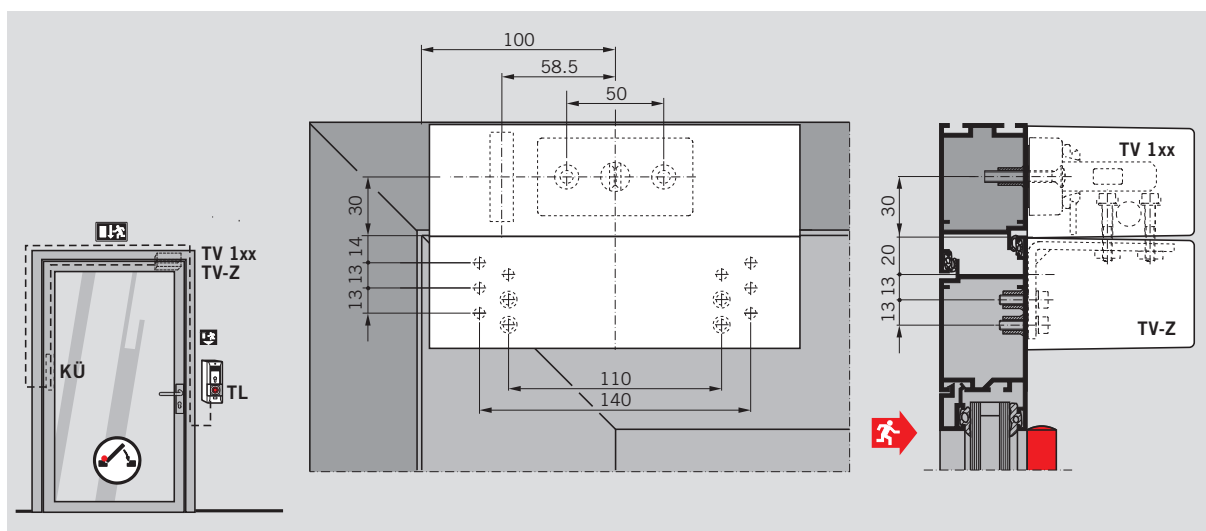

# DORMA TV

Deurvergrendeling opbouw voor montage tegen het kozijn.

Aansluiting op de deurterminal met besturings- en aansluitprint TL-S 5 N/TL-S 55.

montage tegen onderzijde van bovendorpel;  
Situatie: naar buitendraaiende deur, aan niet scharnierzijde.

Montage bij vlakliggende deur via TV-Z montageconsole op het kozijn  
**Situatie:** naar buitendraaiende deur, aan niet scharnierzijde.

Montage bij vlakliggende deur via TV-Z montageconsole op de deur aan buitenzijde,  
 zonder beperking van de vrije doorgangshoogte.  
**Situatie:** naar buitendraaiende deur, aan scharnierzijde.

**Aanwijzing:** Bij montage aan buitenzijde is een weersbestendige afdekking noodzakelijk.

Montage bij vlakliggende deur via TV-Z montageconsole op de deur, zonder beperking  
 van de vrije doorgangshoogte. **Situatie:** naar binnendraaiende deur, aan scharnierzijde.