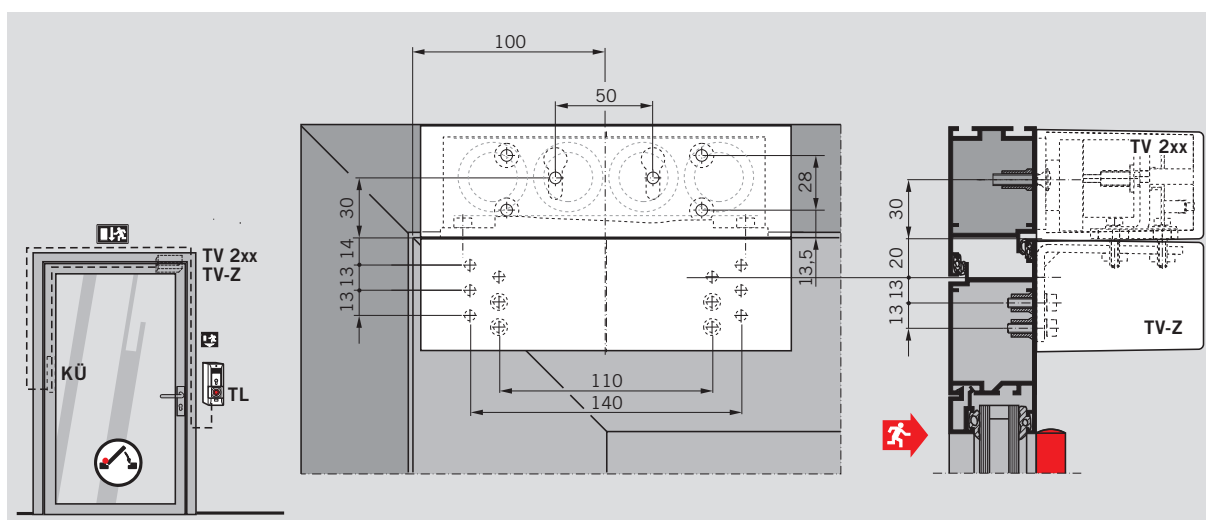

#### TV-Z-montageconsole

montage tegen onderzijde van bovendorpel;  
Situatie: naar buitendraaiende deur, aan niet scharnierzijde.

Montage bij vlakliggende deur via TV-Z montageconsole op het kozijn  
**Situatie:** naar buitendraaiende deur, aan niet scharnierzijde