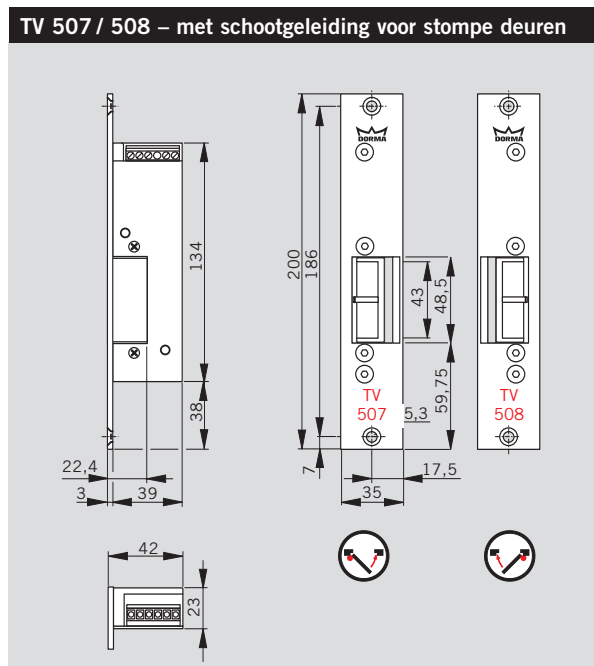

Deurvergrendeling voor inbouw in het kozijn.

Aansluiting op de deurterminal met besturings- en aansluitprint TL-S 5 N/TL-S 55.

F Geschiktheidsattest

Montage op brand- en rookwerende deuren is alleen toegestaan, wanneer de geschiktheidsattesten voor deze deuren dit toestaan en de hierin vermelde specificaties worden nageleefd.

De voordelen – punt voor punt ...

- Dankzij de inbouw montage beter beschermd tegen manipulatie en sabotage
- Geïntegreerde terugmeldcontacten voor bewaking op vergrendelde/ontgrendelde toestand
- Voor opdekdeuren en stompe deuren
- Max. sluitkracht conform de Duitse richtlijn voor elektrische vergrendelings-systemen op deuren in reddingswegen (EITVTR)