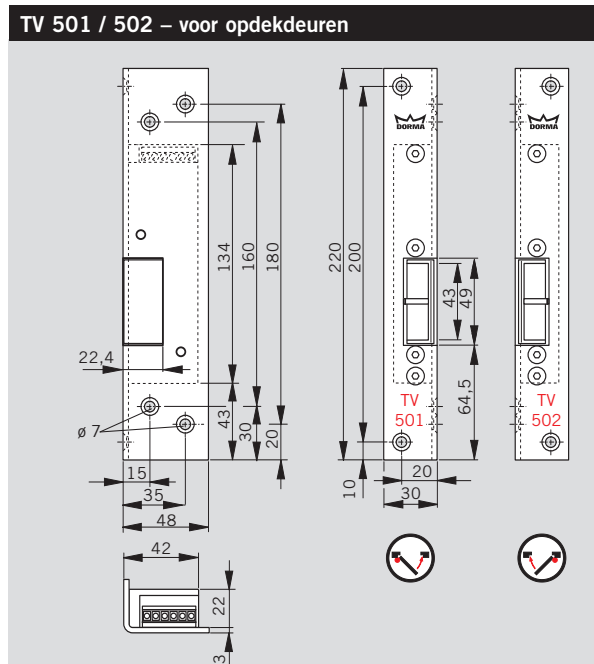

Deurvergrendeling voor inbouw in het kozijn.

Aansluiting op de deurterminal met besturings- en aansluitprint TL-S 5 N/TL-S 55.

F Geschiktheidsattest

Montage op brand- en rookwerende deuren is alleen toegestaan, wanneer de geschiktheidsattesten voor deze deuren dit toestaan en de hierin vermelde specificaties worden nageleefd.

De voordelen – punt voor punt ...

- Dankzij de inbouw montage beter beschermd tegen manipulatie en sabotage
- Geïntegreerde terugmeldcontacten voor bewaking op vergrendelde/ontgrendelde toestand
- Voor opdekdeuren en stompe deuren
- Max. sluitkracht conform de Duitse richtlijn voor elektrische vergrendelings-systemen op deuren in reddingswegen (EITVTR)