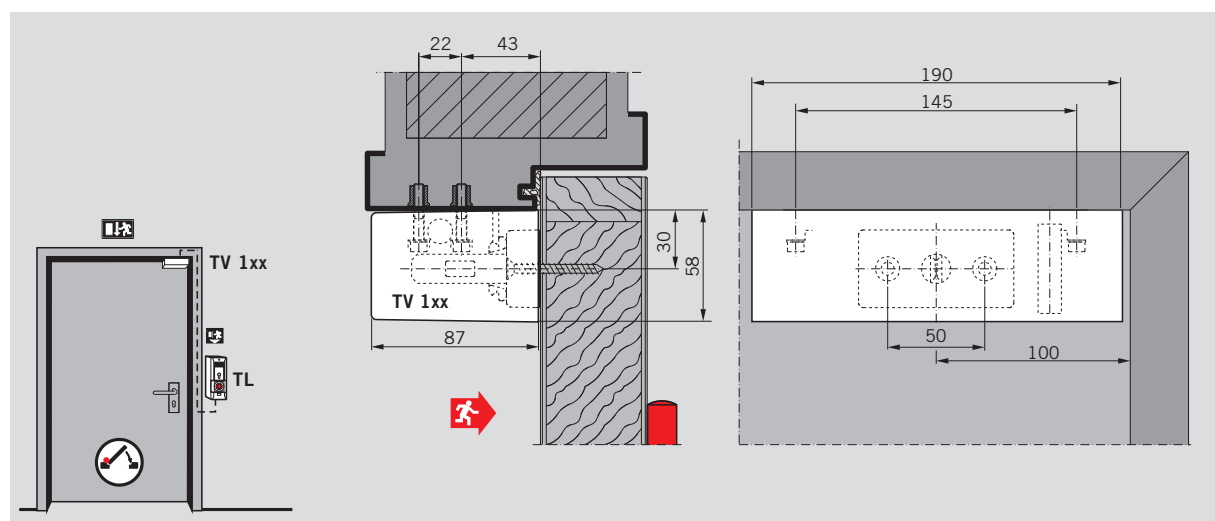

Deurvergrendeling opbouw voor montage tegen het kozijn.

Aansluiting op de deurterminal met besturings- en aansluitprint TL-S 5 N/TL-S 55.

F Geschiktheidsattest

Montage op brand- en rookwerende deuren is alleen toegestaan, wanneer de geschiktheidsattesten voor deze deuren dit toestaan en de hierin vermelde specificaties worden nageleefd.

De voordelen – punt voor punt ...

- Opent onvertraagd en zonder kans op verklemming.
- Met standaard sabotage- en deurstandsignalerings contact.
- Max. houdkracht conform de Duitse richtlijn voor elektrische vergrendelings-systemen op deuren in reddingswegen (EltVTR).

montage tegen onderzijde van bovendorpel;
Situatie: naar buitendraaiende deur, aan niet scharnierzijde.